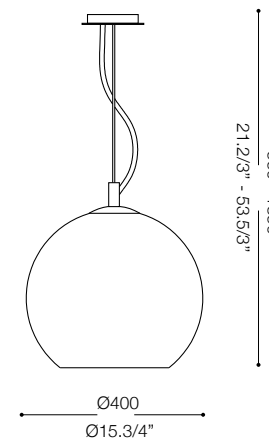

IDEAL LUX[®]

Nemo Fumè SP1 D40

Lampada a sospensione
Suspension lamp
Suspension
Pendelleuchte
Lámpara colgante
Люстры и подвесы

max 1 x 60W E27 / 240V
- 8021696094229 FUMÈ

IDEAL LUX[®]

IDEAL LUX s.r.l.
Via Taglio Destro 32
30035 Mirano (VE) Italy
WWW.ideal-lux.com

IDEAL LUX Warehouse
Via delle Industrie, 8/D
30036 Santa Maria di Sala (Venezia)
8.00 - 12.00 / 13.30 - 17.00

ESEGUIRE LE OPERAZIONI DI MONTAGGIO, SEGUENDO L'ORDINE NUMERICO PROGRESSIVO.
FOLLOW THE ASSEMBLY INSTRUCTIONS BY READING THE NUMERICAL PROGRESSION