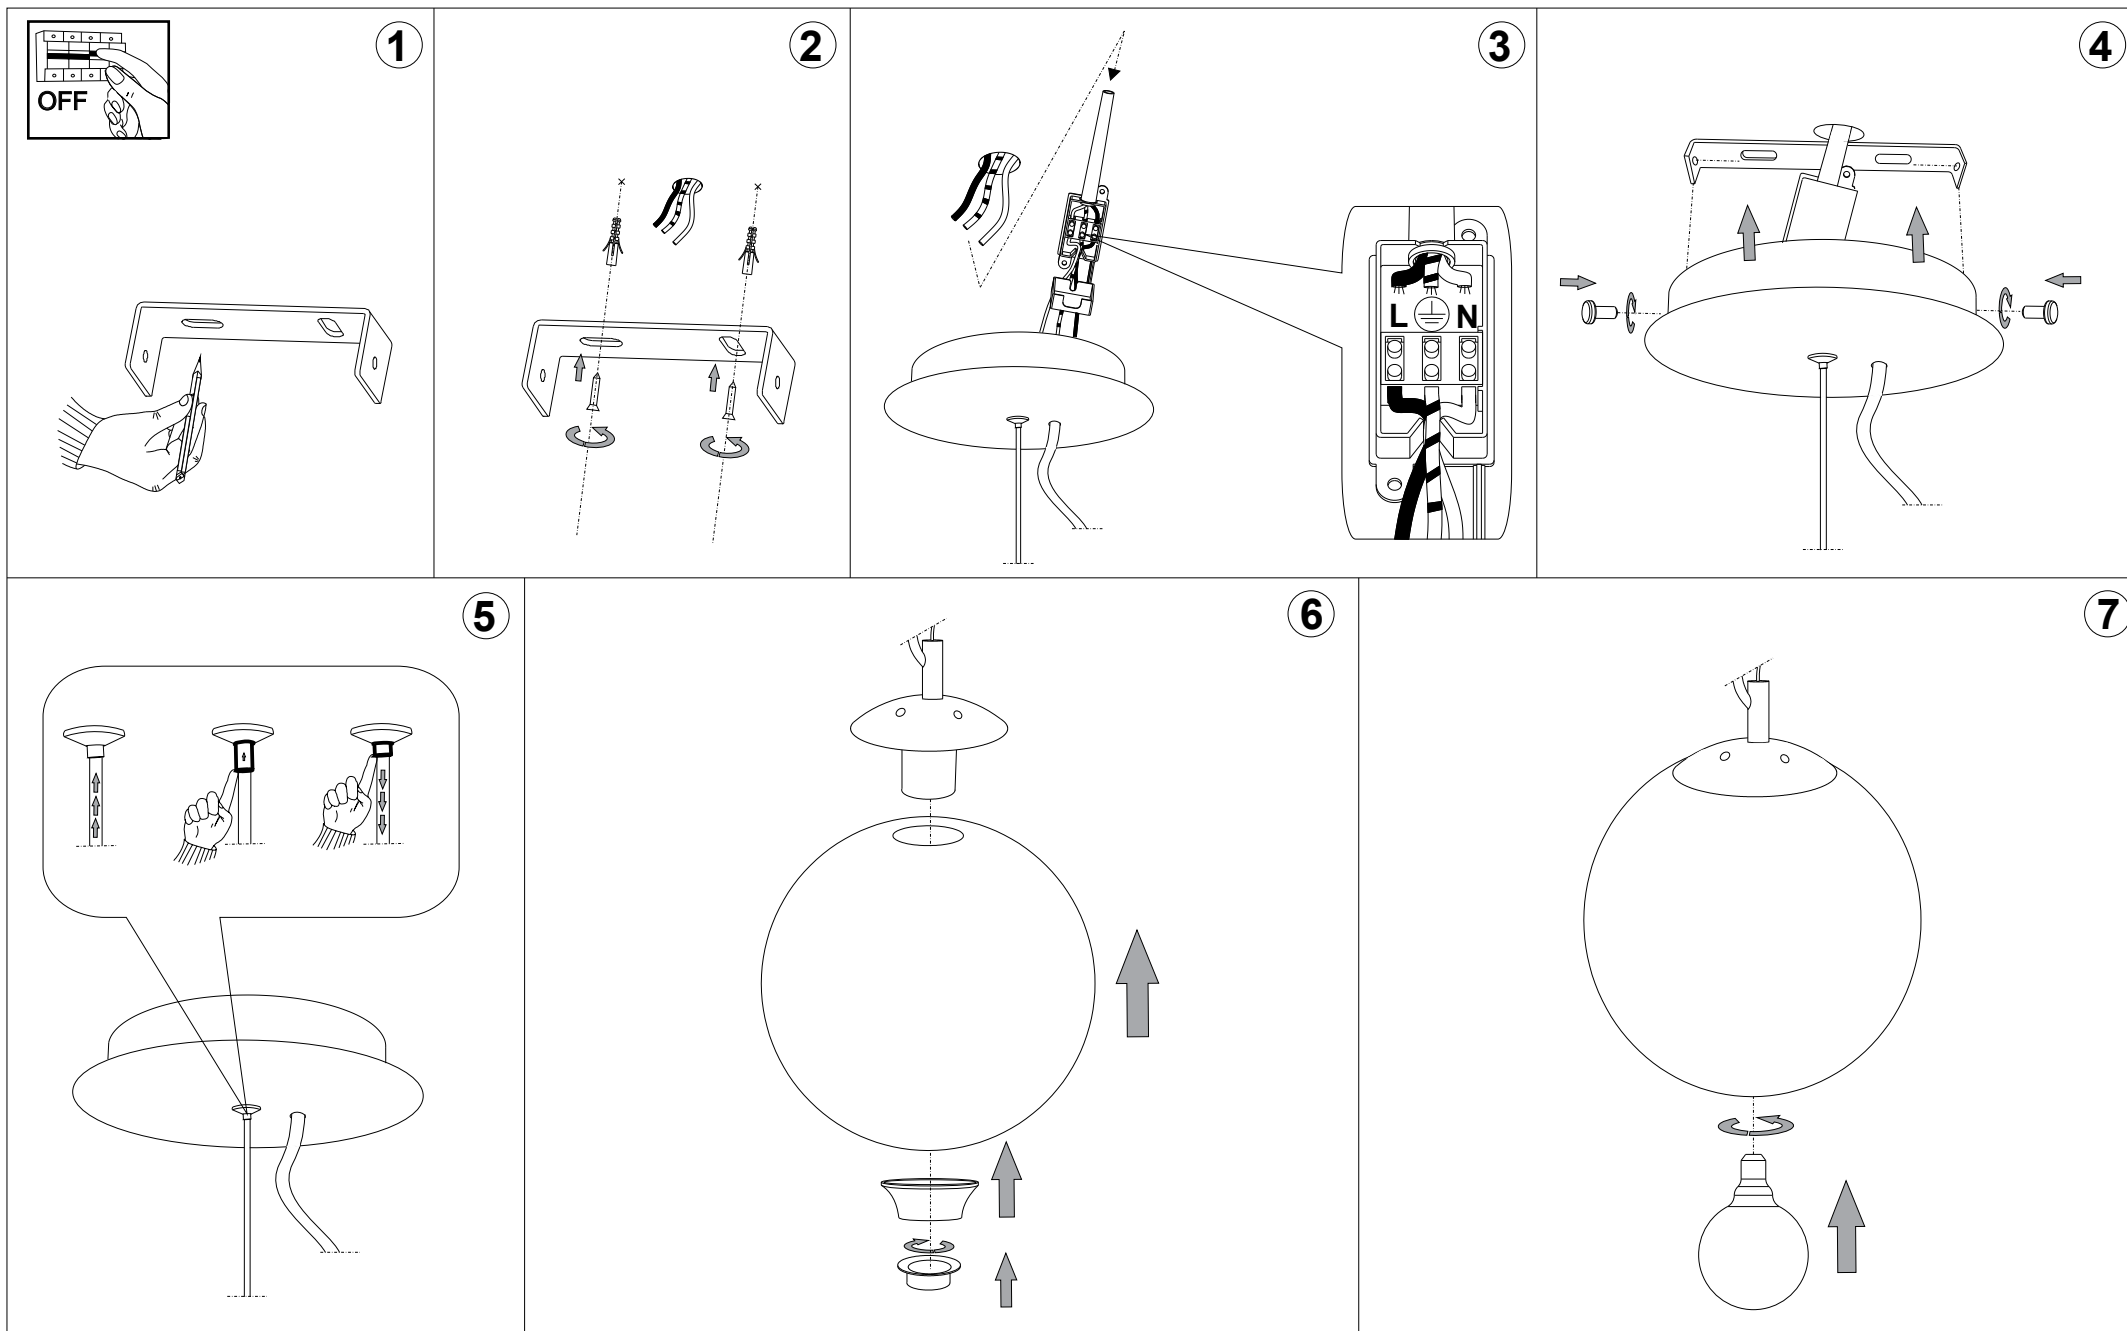

IDEAL LUX[®]

Nemo Fumè SP1 D40

Lampada a sospensione
Suspension lamp
Suspension
Pendelleuchte
Lámpara colgante
Люстры и подвесы

max 1 x 60W E27 / 240V
- 8021696094229 FUMÈ

IDEAL LUX[®]

IDEAL LUX s.r.l.
Via Taglio Destro 32
30035 Mirano (VE) Italy
WWW.ideal-lux.com

IDEAL LUX Warehouse
Via delle Industrie, 8/D
30036 Santa Maria di Sala (Venezia)
8.00 - 12.00 / 13.30 - 17.00

ESEGUIRE LE OPERAZIONI DI MONTAGGIO, SEGUENDO L'ORDINE NUMERICO PROGRESSIVO.
FOLLOW THE ASSEMBLY INSTRUCTIONS BY READING THE NUMERICAL PROGRESSION