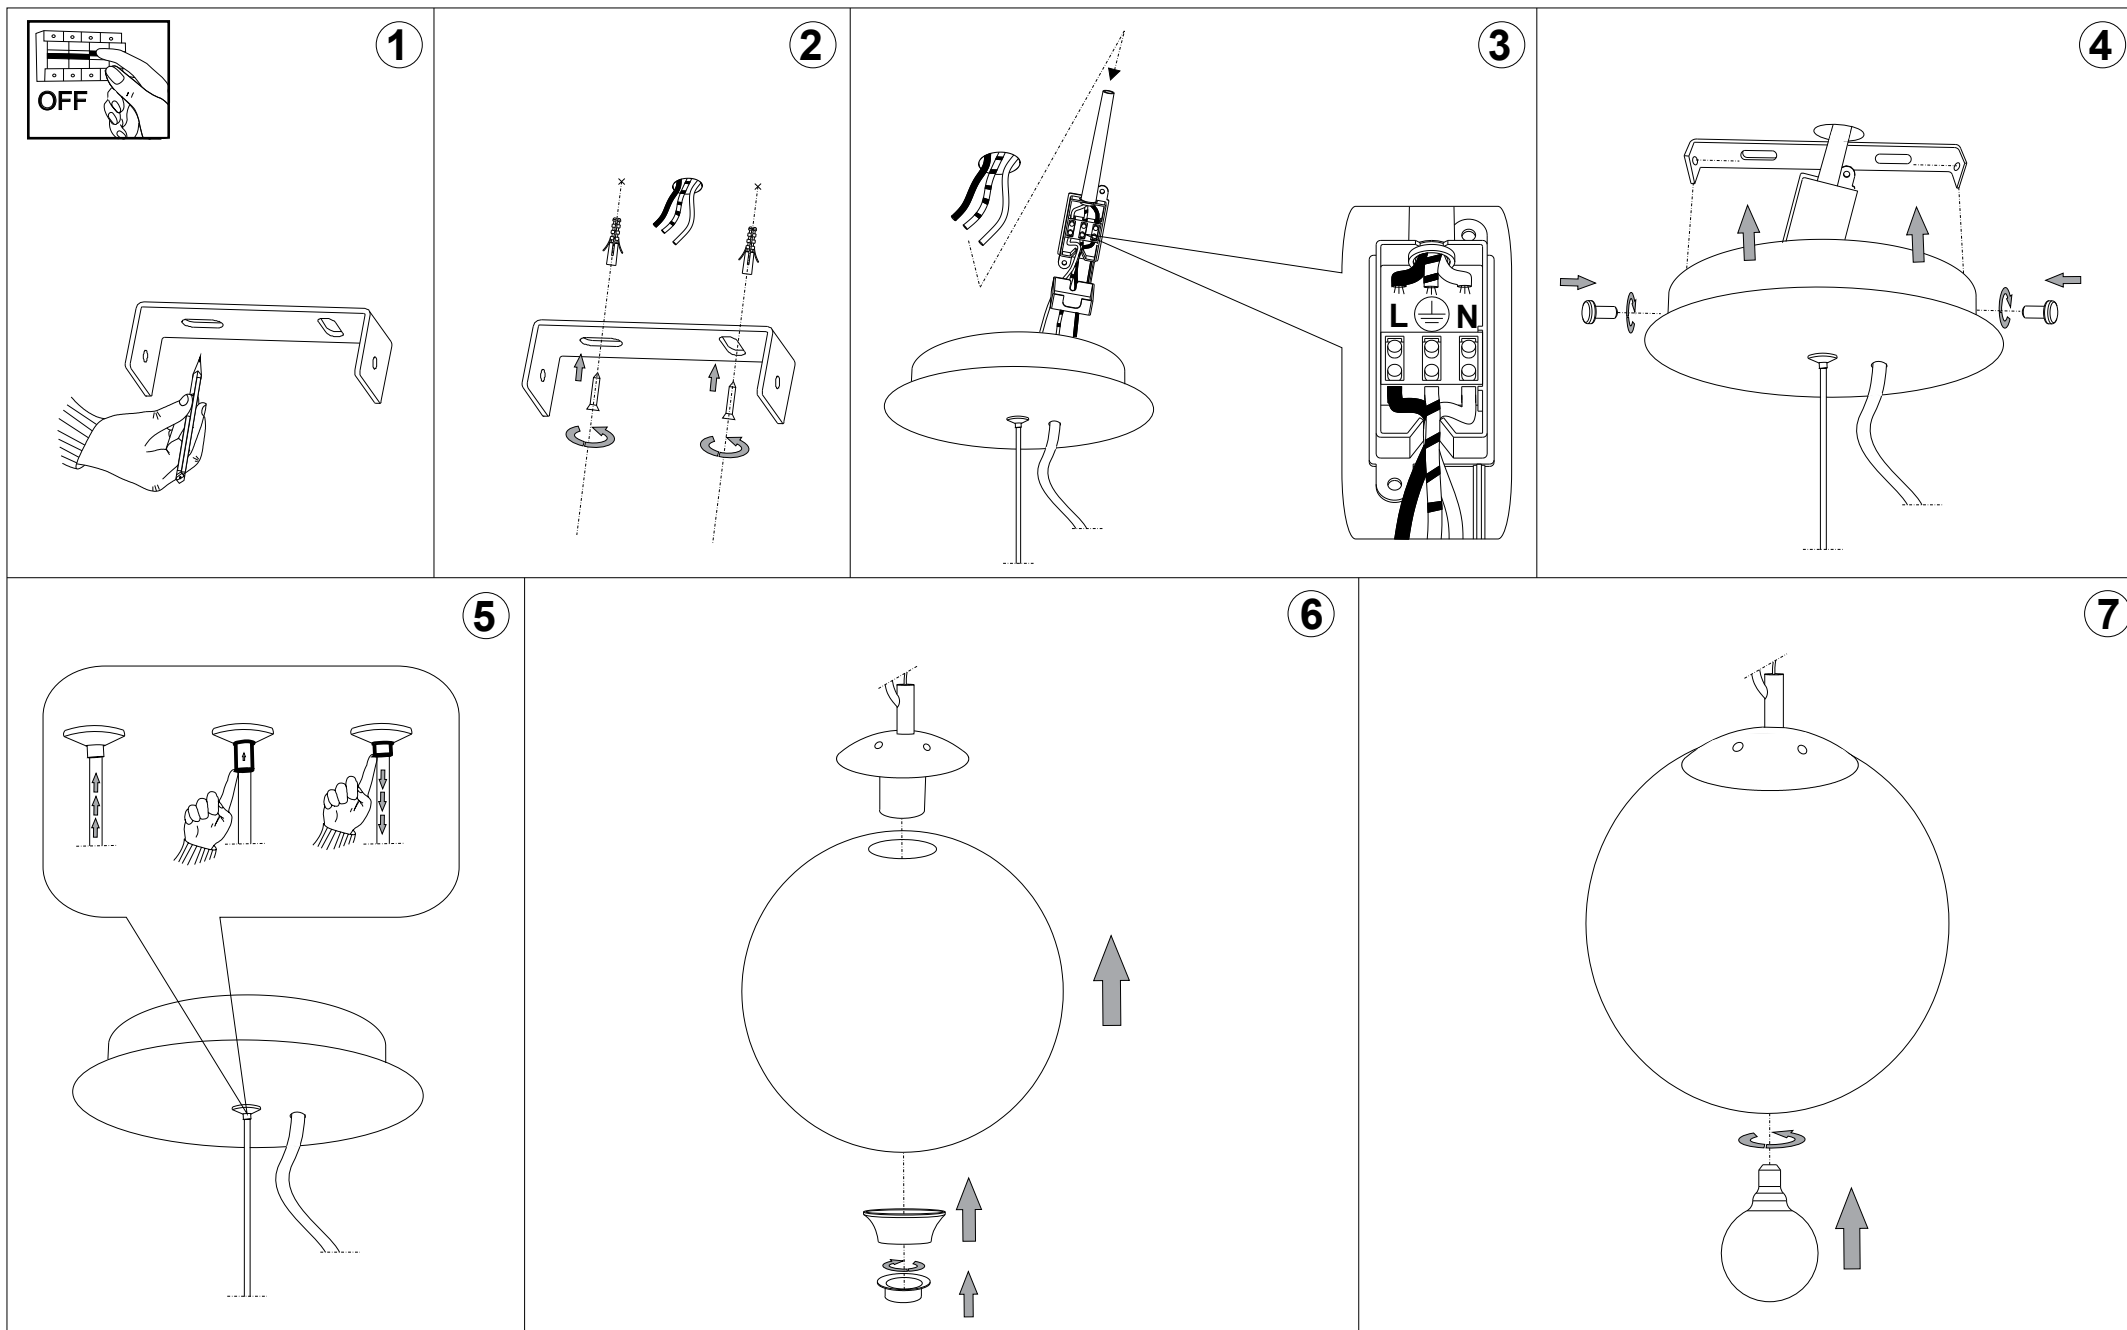

ESEGUIRE LE OPERAZIONI DI MONTAGGIO, SEGUENDO L'ORDINE NUMERICO PROGRESSIVO.
FOLLOW THE ASSEMBLY INSTRUCTIONS BY READING THE NUMERICAL PROGRESSION

La sicurezza di questo apparecchio è garantita solo con l'uso appropriato di queste istruzioni pertanto è necessario conservarle.
The safety and reliability are guaranteed only when installation instructions are properly followed. Please retain this instruction sheet for future reference.