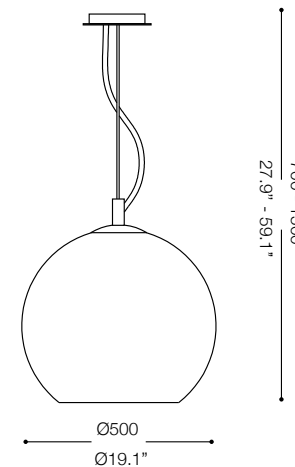

## Nemo Fumè SP1 D50

Lampada a sospensione  
Suspension lamp  
Suspension  
Pendelleuchte  
Lámpara colgante  
Люстры и подвесы

max 1 x 60W E27 / 240V  
- 8021696094137 FUMÈ