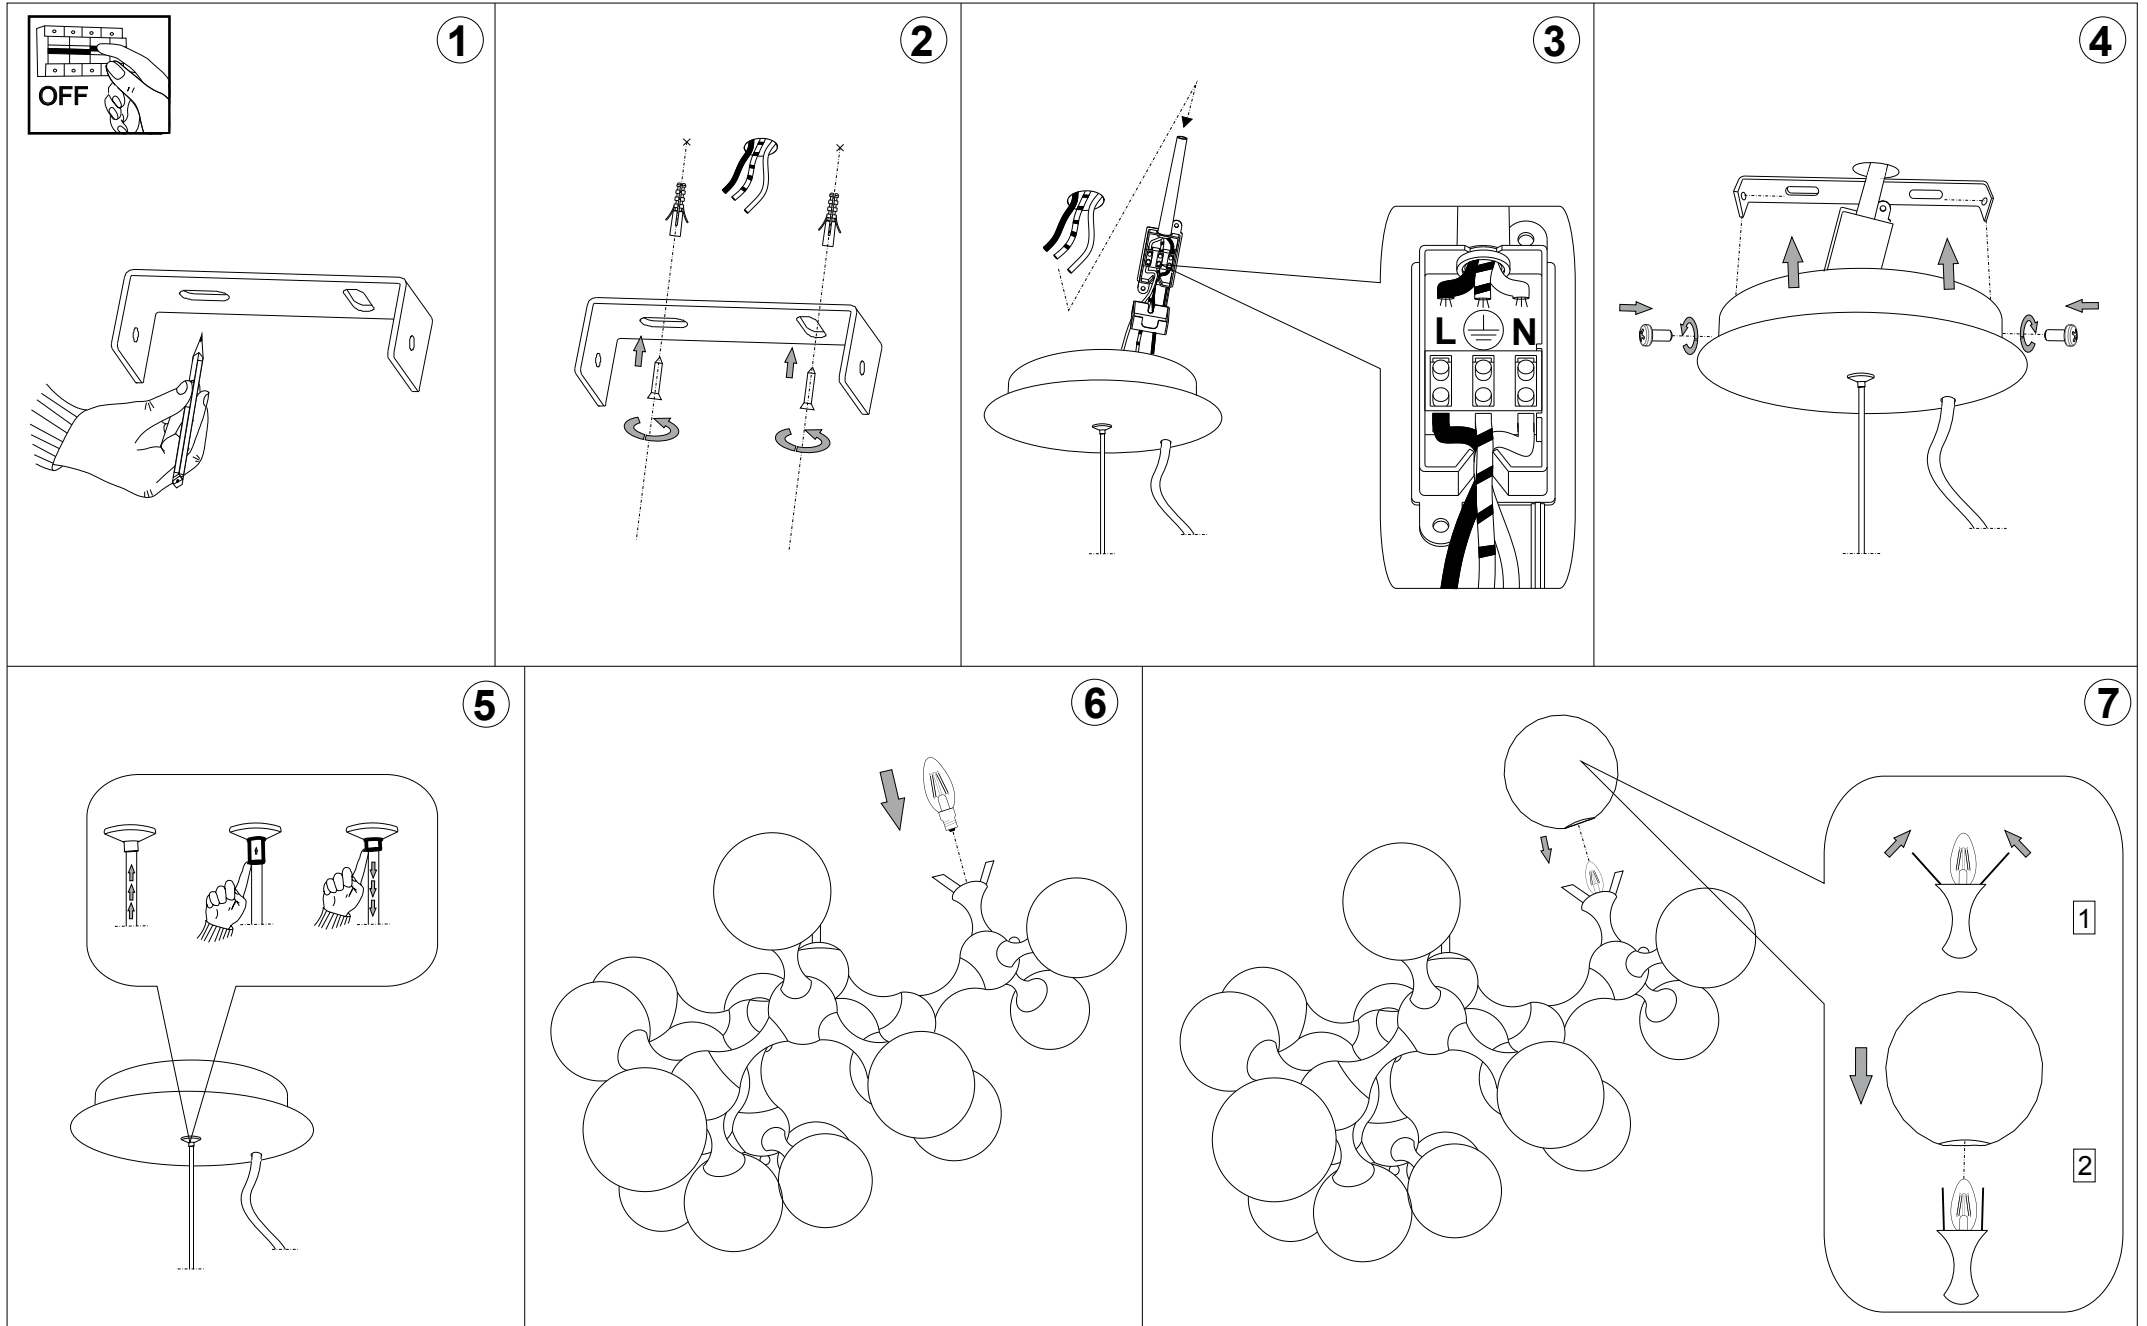

ESEGUIRE LE OPERAZIONI DI MONTAGGIO, SEGUENDO L'ORDINE NUMERICO PROGRESSIVO.
FOLLOW THE ASSEMBLY INSTRUCTIONS BY READING THE NUMERICAL PROGRESSION

La sicurezza di questo apparecchio è garantita solo con l'uso appropriato di queste istruzioni pertanto è necessario conservarle.
The safety and reliability are guaranteed only when installation instructions are properly followed. Please retain this instruction sheet for future reference.