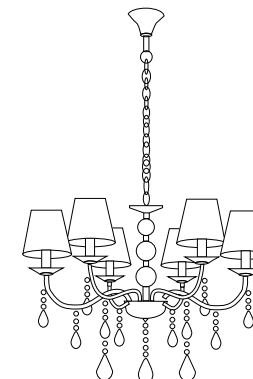

## Pantheon SP6

Lampada a sospensione  
Suspension lamp  
Suspension  
Pendelleuchte  
Lámpara colgante  
Люстры и подвесы

max 6 x 40W E14 / 240V  
- 8021696088051 CROMO  
- 8021696088068 ORO

Ø700  
Ø27.1/2"

800 - 1450  
31.1/2" - 57.1/8"