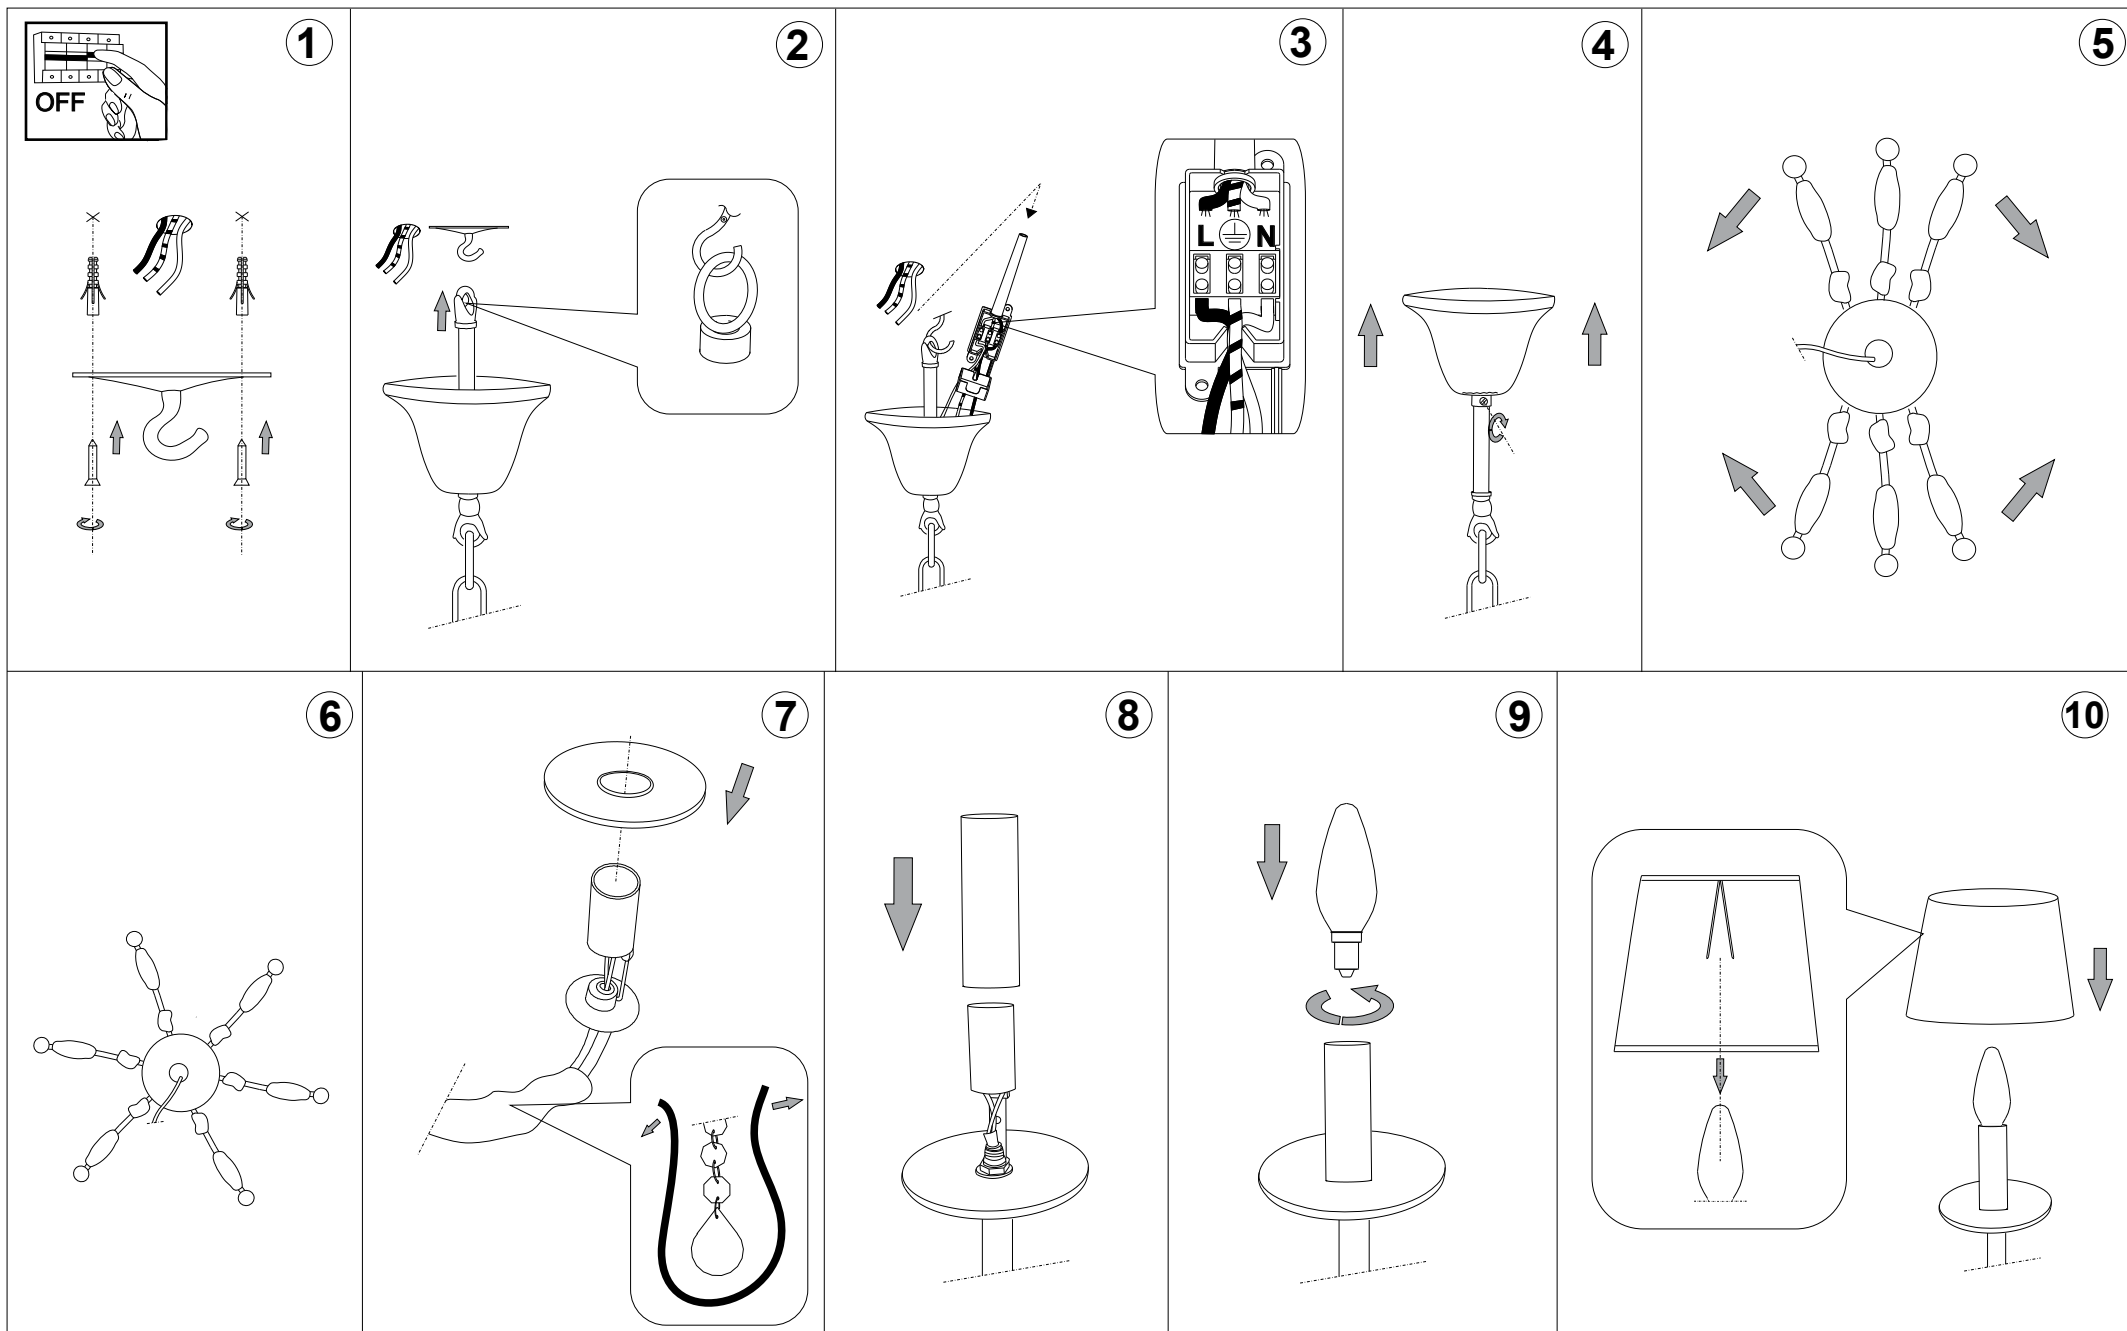

ESEGUIRE LE OPERAZIONI DI MONTAGGIO, SEGUENDO L'ORDINE NUMERICO PROGRESSIVO.
FOLLOW THE ASSEMBLY INSTRUCTIONS BY READING THE NUMERICAL PROGRESSION

La sicurezza di questo apparecchio è garantita solo con l'uso appropriato di queste istruzioni pertanto è necessario conservarle.
The safety and reliability are guaranteed only when installation instructions are properly followed. Please retain this instruction sheet for future reference.