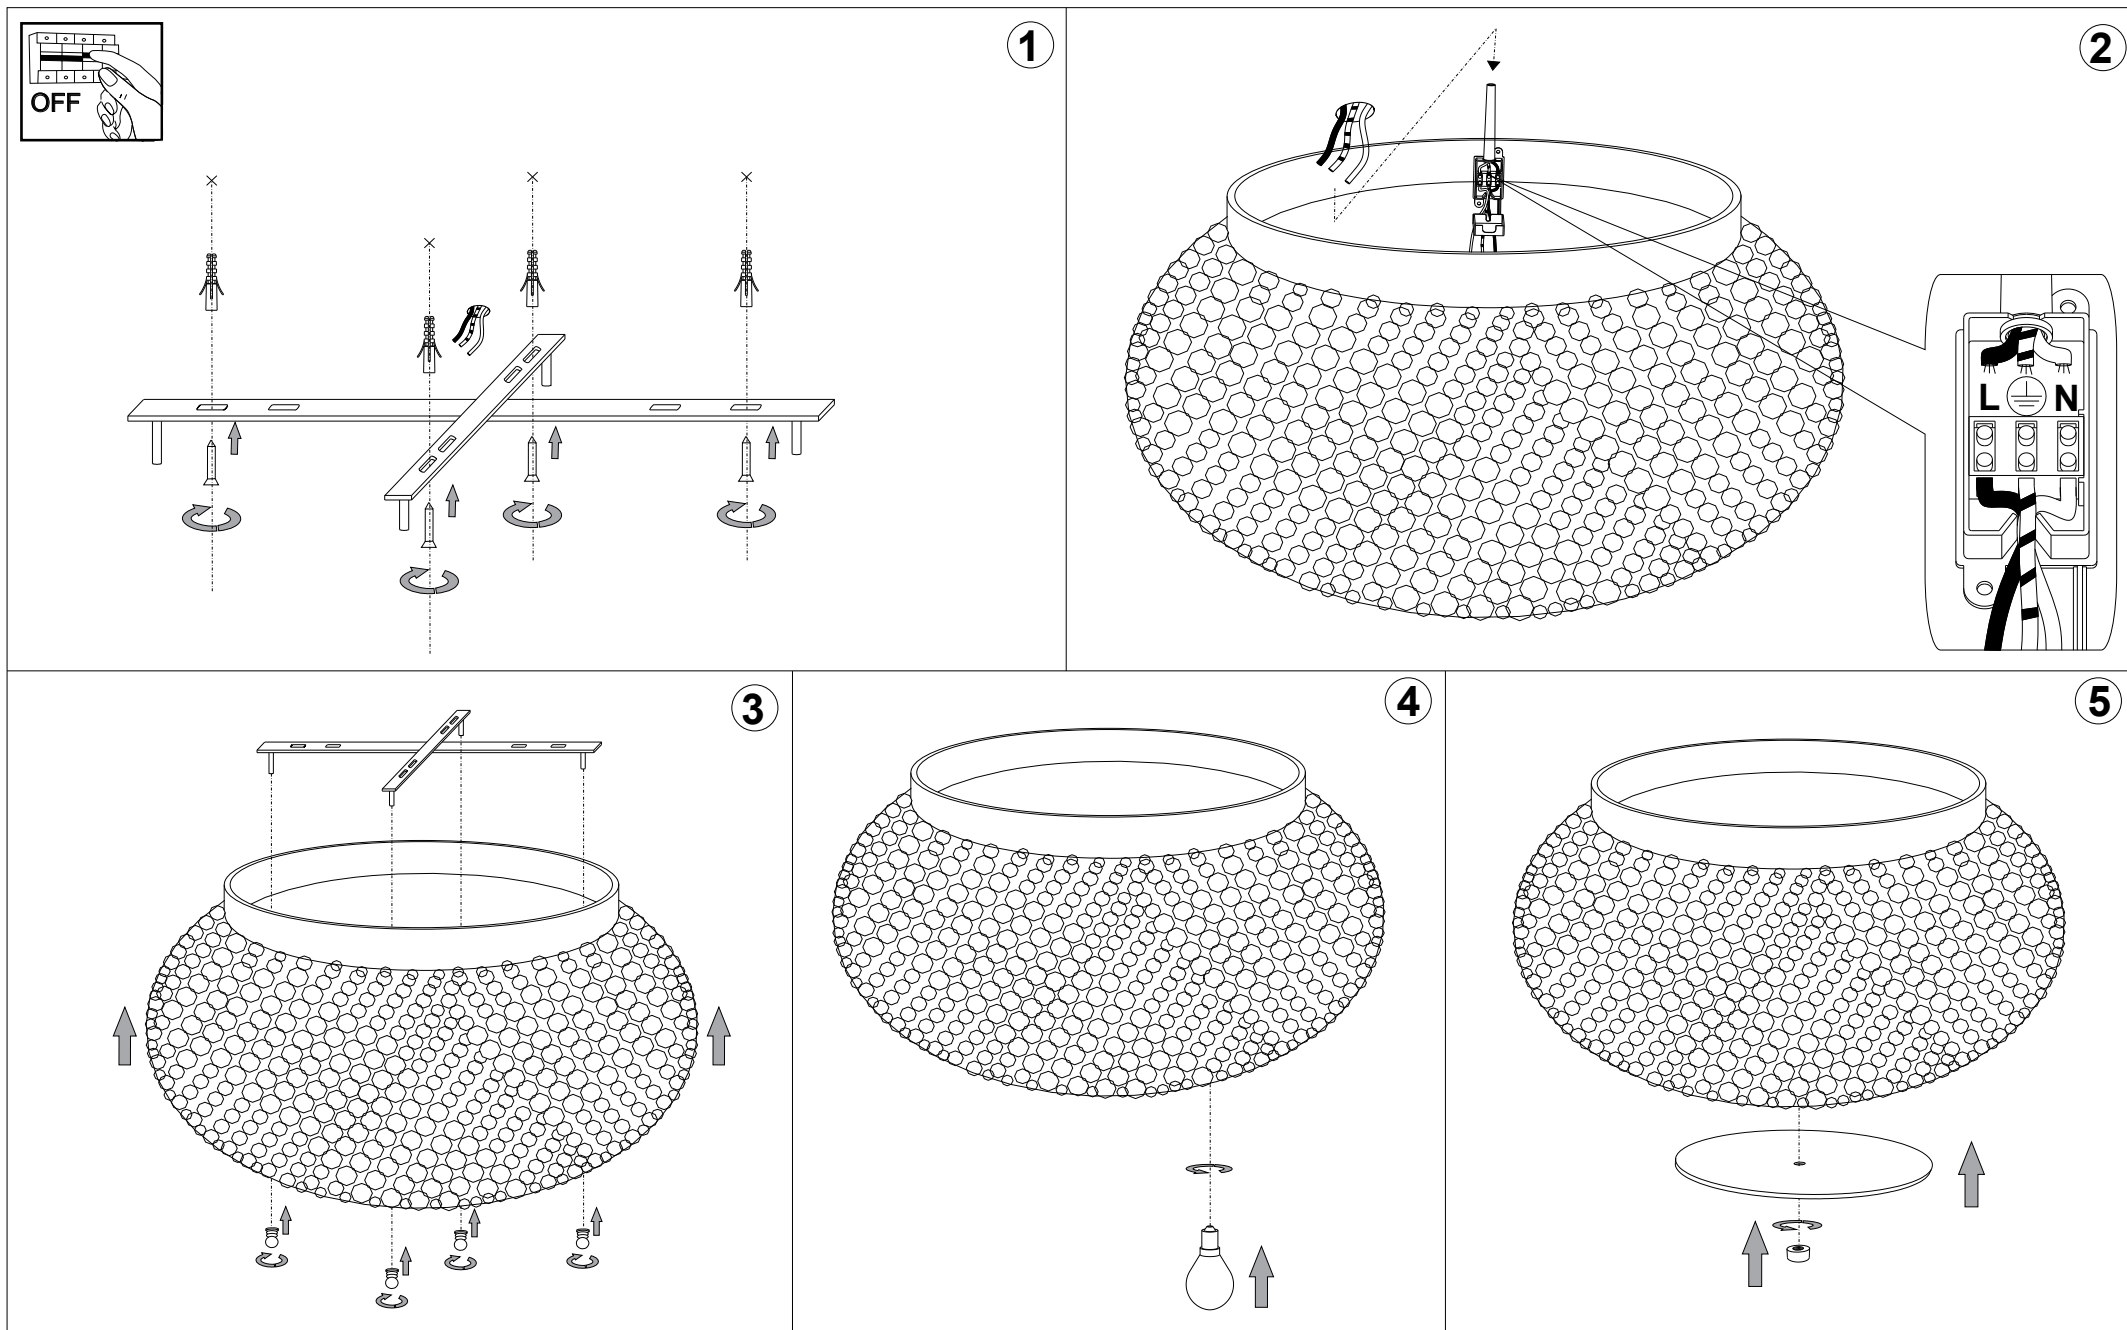

ESEGUIRE LE OPERAZIONI DI MONTAGGIO, SEGUENDO L'ORDINE NUMERICO PROGRESSIVO.
FOLLOW THE ASSEMBLY INSTRUCTIONS BY READING THE NUMERICAL PROGRESSION

La sicurezza di questo apparecchio è garantita solo con l'uso appropriato di queste istruzioni pertanto è necessario conservarle.
The safety and reliability are guaranteed only when installation instructions are properly followed. Please retain this instruction sheet for future reference.