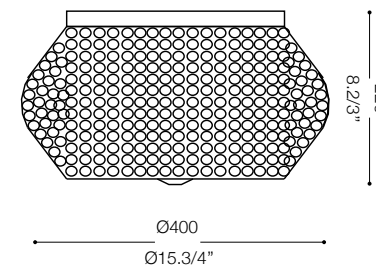

## Pashà PL6

Lampada da parete e soffitto  
Wall and ceiling lamp  
Applique et plafonnier  
Wandleuchte und deckenleuchte  
Lámpara de pared y de techo  
Настенные и потолочные  
светильники

max 6 x 40W E14 / 240V  
- 8021696100784 CROMO  
- 8021696100807 ORO