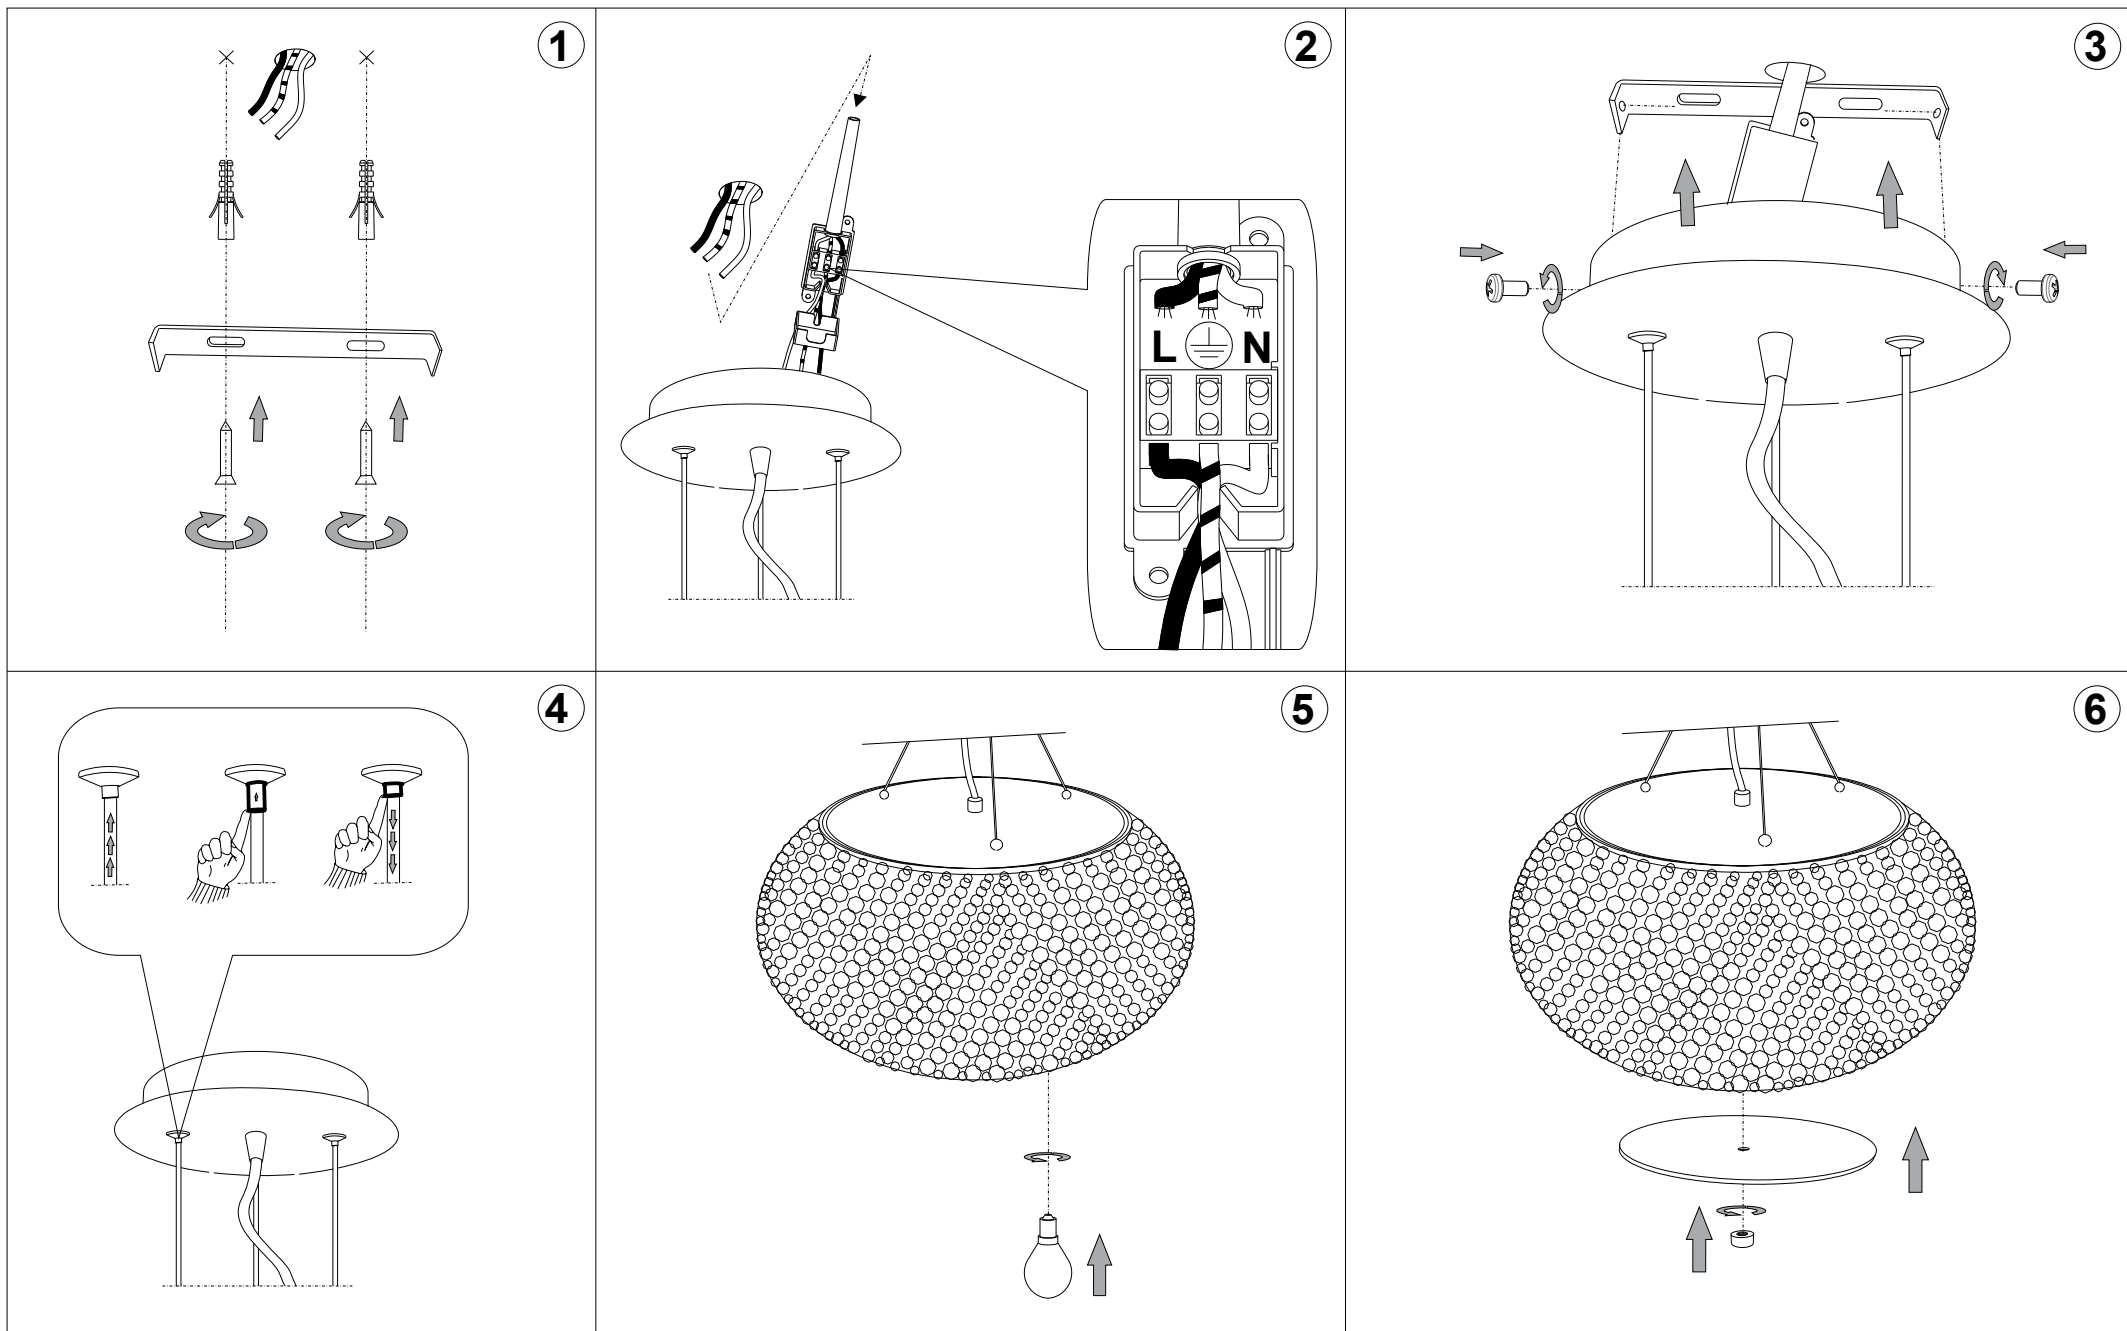

IDEAL LUX[®]

Pashà SP10

Lampada a sospensione
Suspension lamp
Suspension
Pendelleuchte
Lámpara colgante
Люстры и подвесы

max 10 x 40W E14 / 240V
- 8021696082196 CROMO
- 8021696082257 ORO

IDEAL LUX[®]

IDEAL LUX s.r.l.
Via Taglio Destro 32
30035 Mirano (VE) Italy
WWW.ideal-lux.com

IDEAL LUX Warehouse
Via delle Industrie, 8/D
30036 Santa Maria di Sala (Venezia)
8.00 - 12.00 / 13.30 - 17.00

ESEGUIRE LE OPERAZIONI DI MONTAGGIO, SEGUENDO L'ORDINE NUMERICO PROGRESSIVO.
FOLLOW THE ASSEMBLY INSTRUCTIONS BY READING THE NUMERICAL PROGRESSION