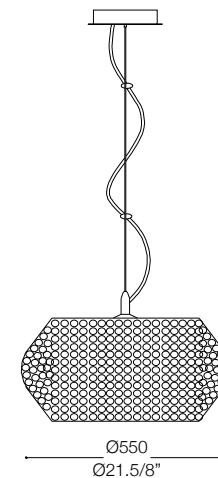

IDEAL LUX[®]

Pashà SP10

Lampada a sospensione
Suspension lamp
Suspension
Pendelleuchte
Lámpara colgante
Люстры и подвесы

max 10 x 40W E14 / 240V
- 8021696082196 CROMO
- 8021696082257 ORO

IDEAL LUX[®]

IDEAL LUX s.r.l.
Via Taglio Destro 32
30035 Mirano (VE) Italy
WWW.ideal-lux.com

IDEAL LUX Warehouse
Via delle Industrie, 8/D
30036 Santa Maria di Sala (Venezia)
8.00 - 12.00 / 13.30 - 17.00

ESEGUIRE LE OPERAZIONI DI MONTAGGIO, SEGUENDO L'ORDINE NUMERICO PROGRESSIVO.
FOLLOW THE ASSEMBLY INSTRUCTIONS BY READING THE NUMERICAL PROGRESSION