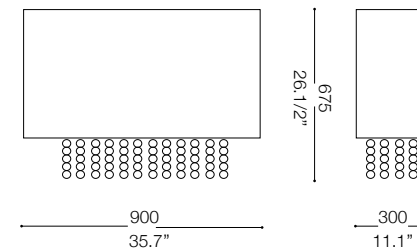

# IDEAL LUX<sup>®</sup>

IDEAL LUX s.r.l.  
Via Taglio Destro 32  
30035 Mirano (VE) Italy  
WWW.ideal-lux.com

IDEAL LUX Warehouse  
Via delle Industrie, 8/D  
30036 Santa Maria di Sala (Venezia)  
8.00 - 12.00 / 13.30 - 17.00