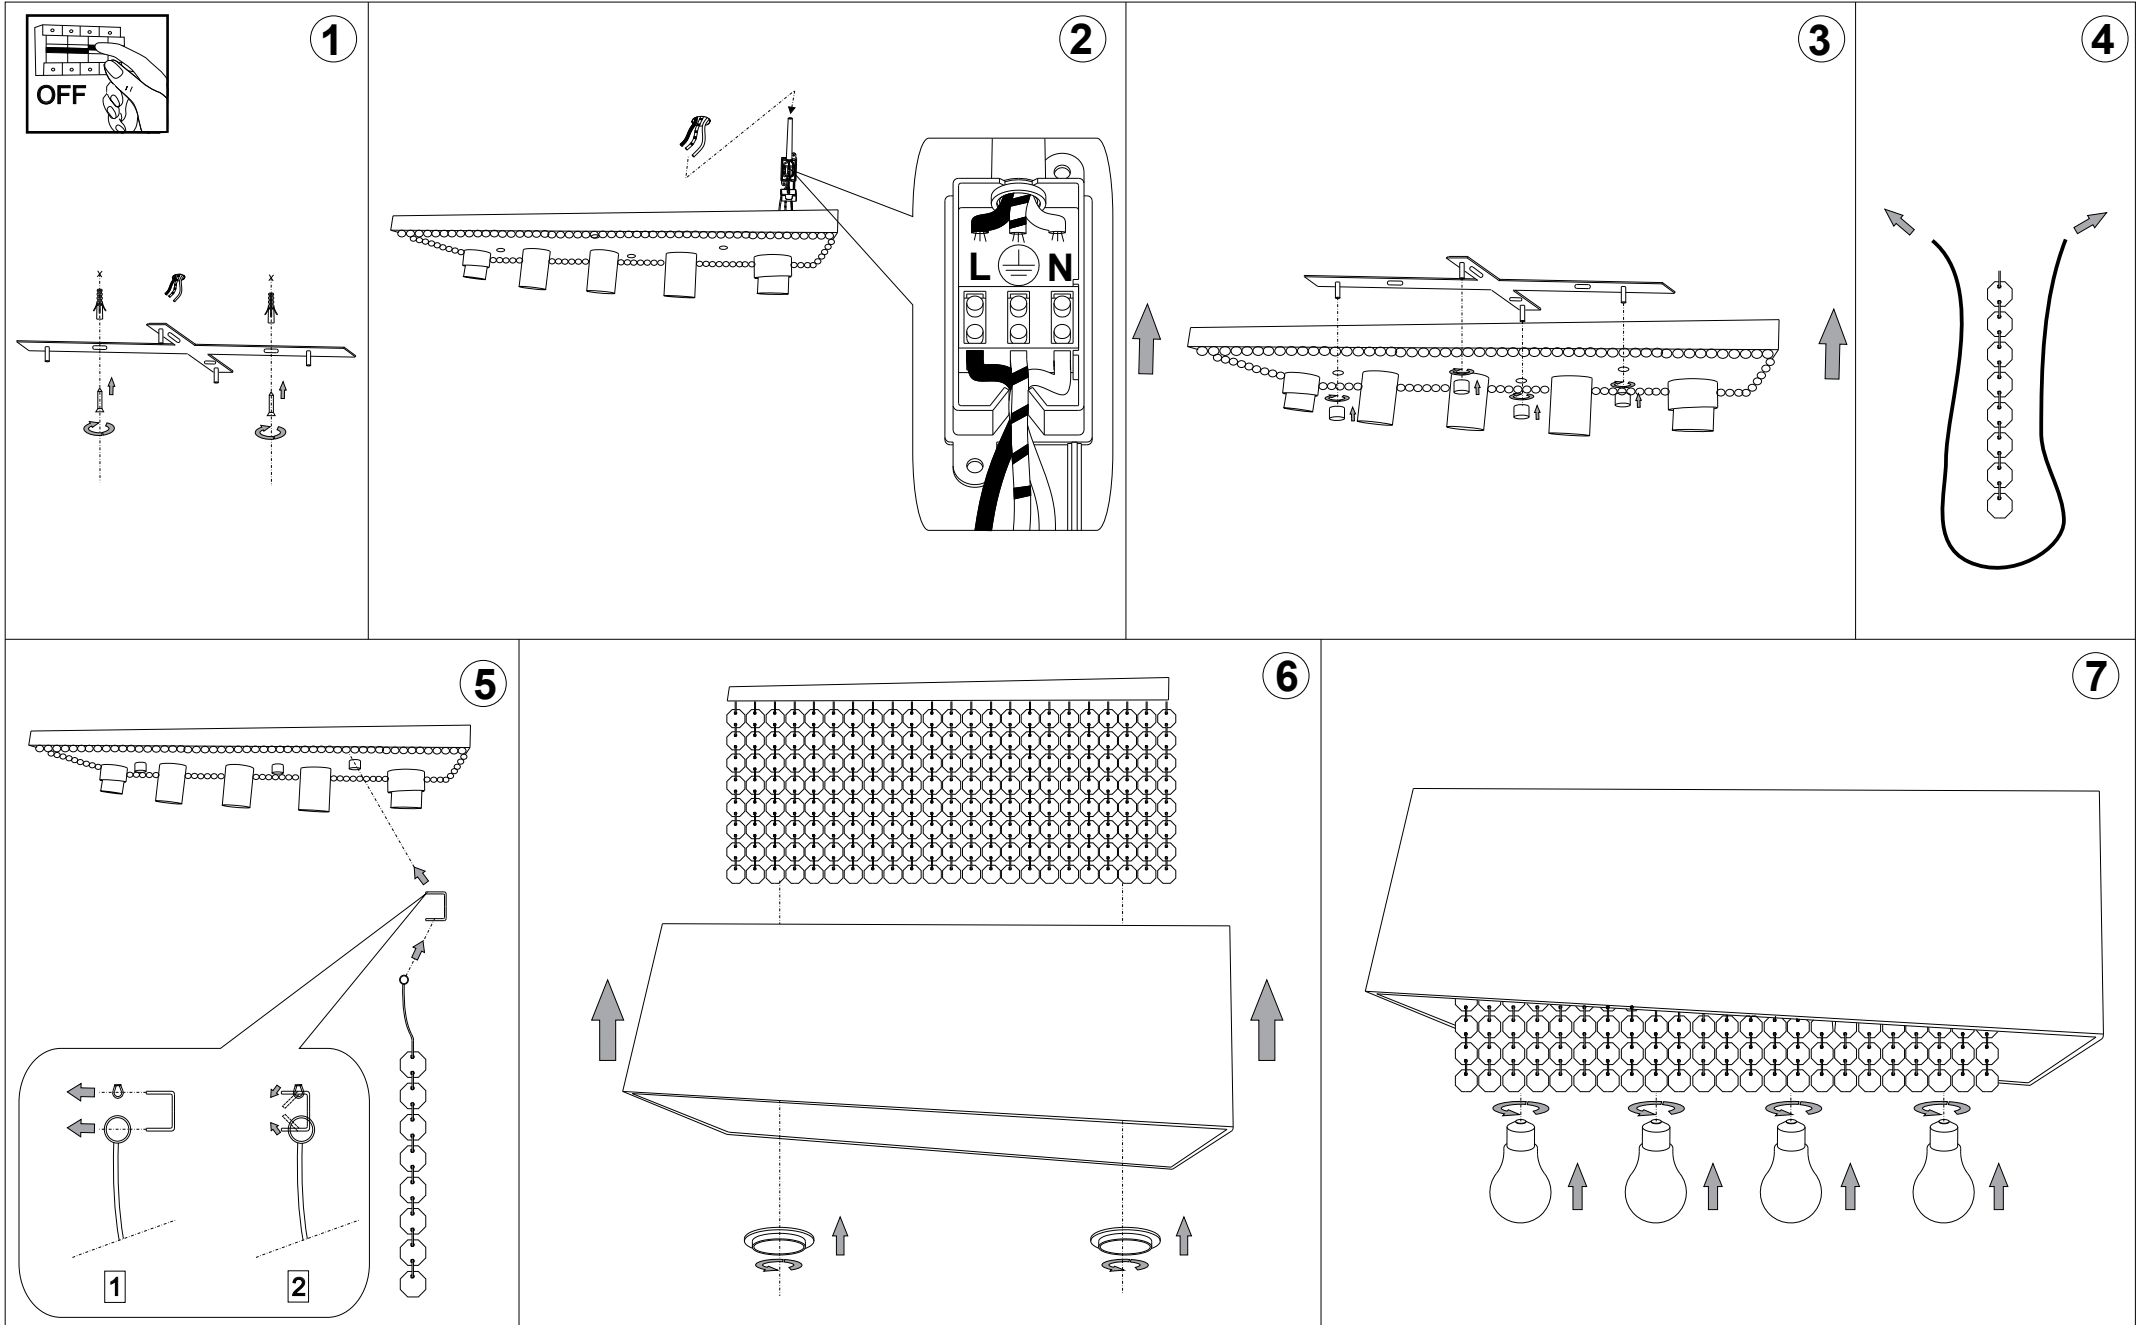

ESEGUIRE LE OPERAZIONI DI MONTAGGIO, SEGUENDO L'ORDINE NUMERICO PROGRESSIVO.
FOLLOW THE ASSEMBLY INSTRUCTIONS BY READING THE NUMERICAL PROGRESSION

La sicurezza di questo apparecchio è garantita solo con l'uso appropriato di queste istruzioni pertanto è necessario conservarle.
The safety and reliability are guaranteed only when installation instructions are properly followed. Please retain this instruction sheet for future reference.