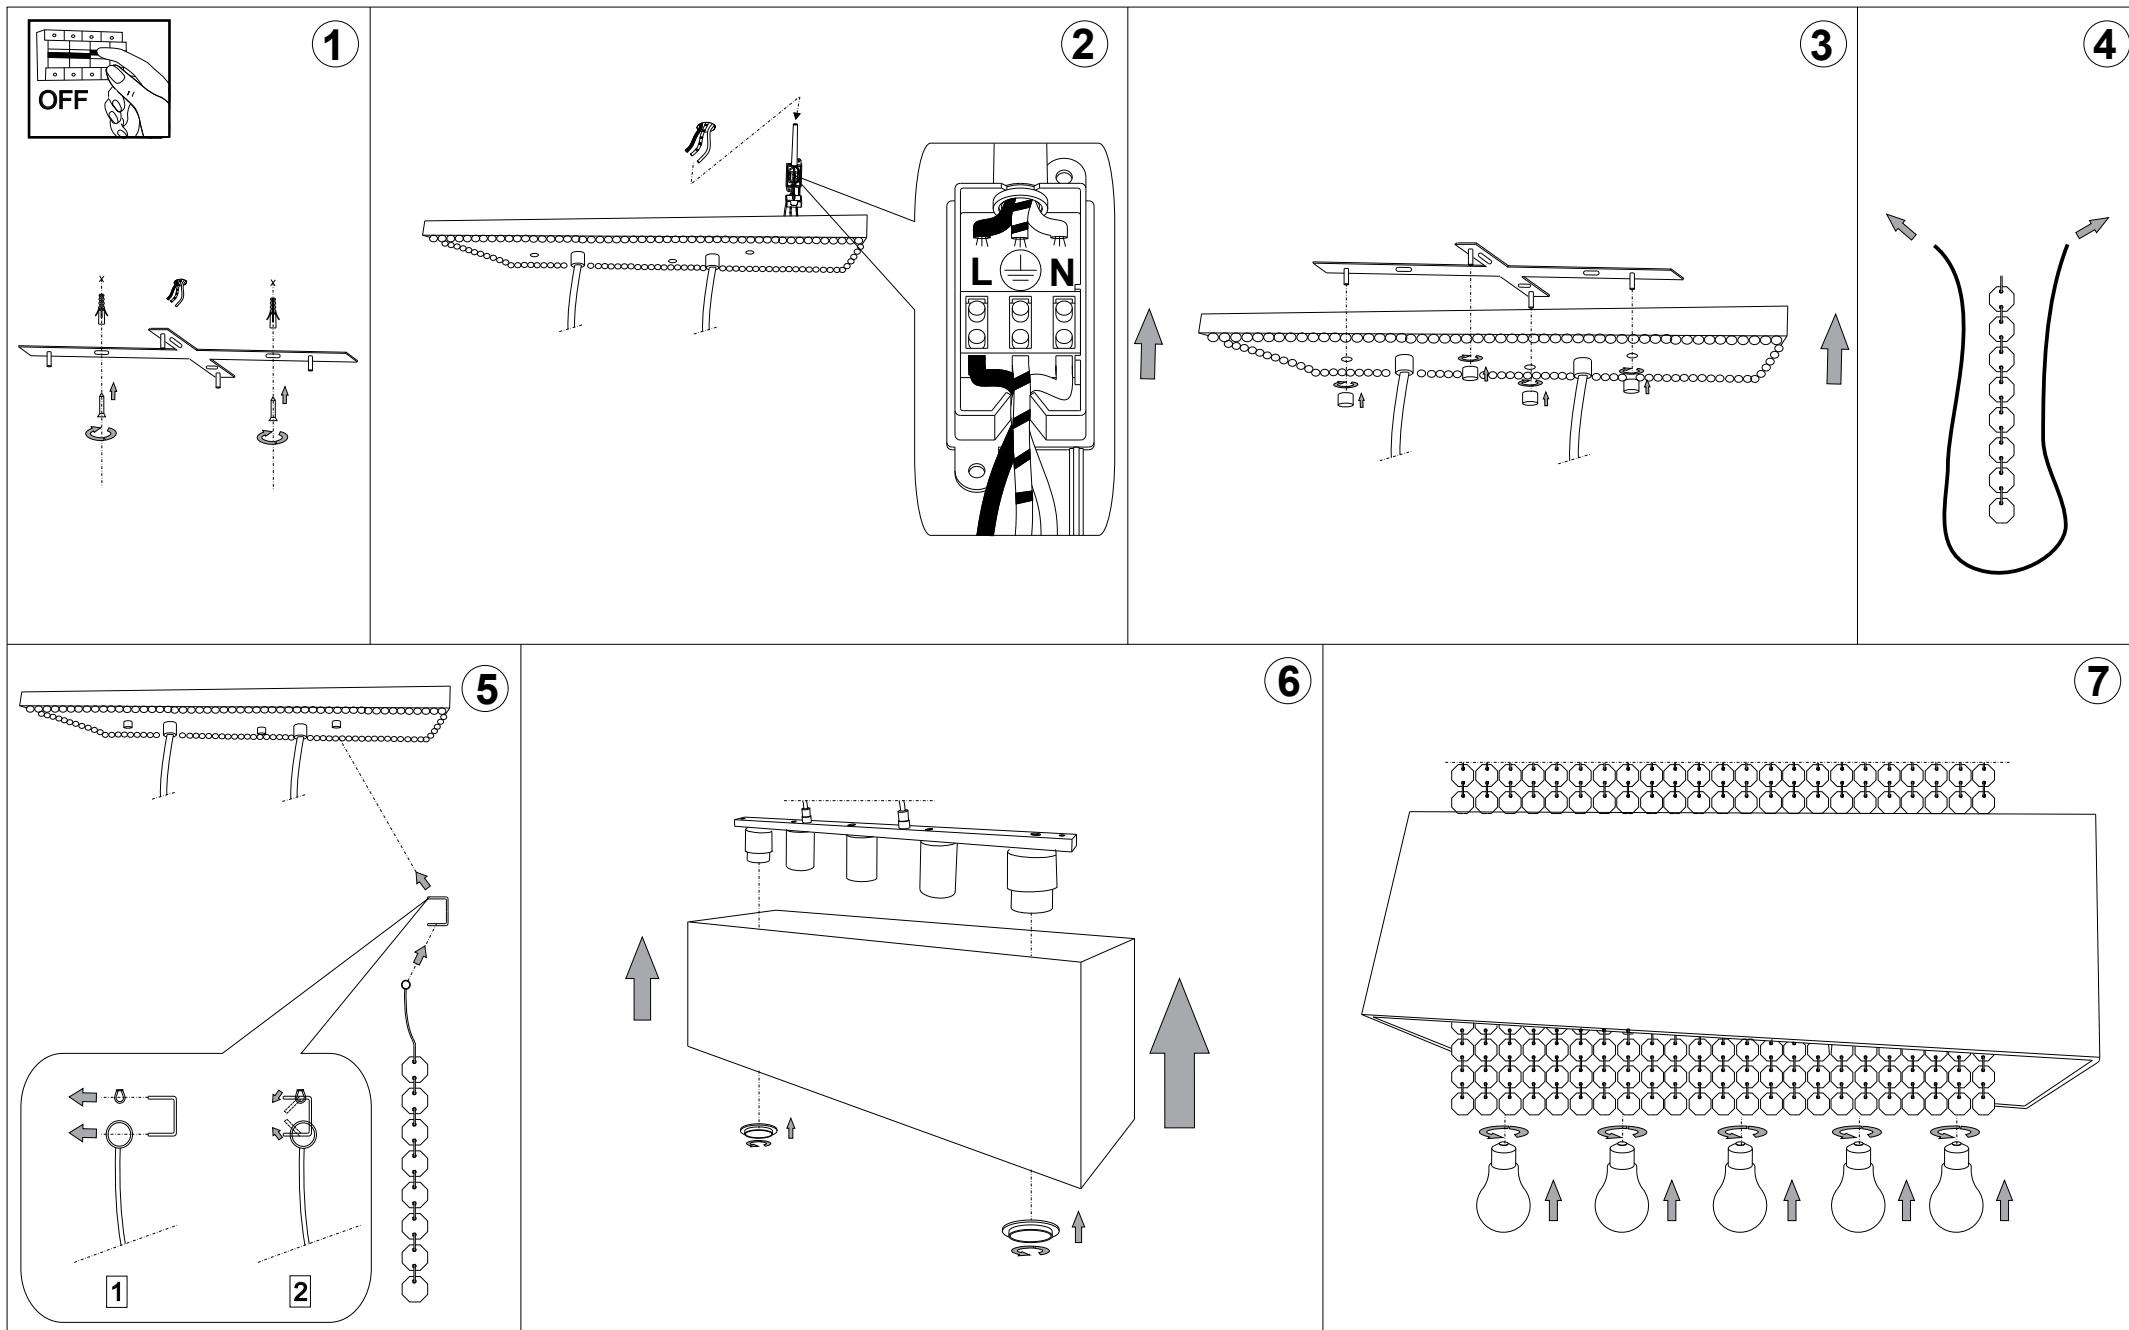

ESEGUIRE LE OPERAZIONI DI MONTAGGIO, SEGUENDO L'ORDINE NUMERICO PROGRESSIVO.
FOLLOW THE ASSEMBLY INSTRUCTIONS BY READING THE NUMERICAL PROGRESSION

La sicurezza di questo apparecchio è garantita solo con l'uso appropriato di queste istruzioni pertanto è necessario conservarle.
The safety and reliability are guaranteed only when installation instructions are properly followed. Please retain this instruction sheet for future reference.