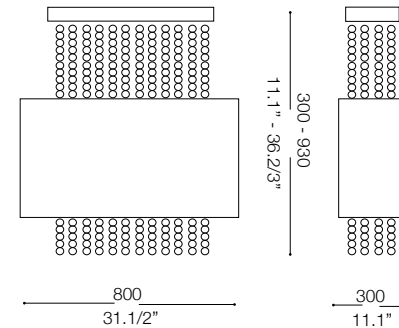

## Phoenix SP5

Lampada a sospensione  
Suspension lamp  
Suspension  
Pendelleuchte  
Lámpara colgante  
Люстры и подвесы

max 5 x 60W E27 / 240V  
- 8021696099101 BIANCO  
- 8021696101163 NERO