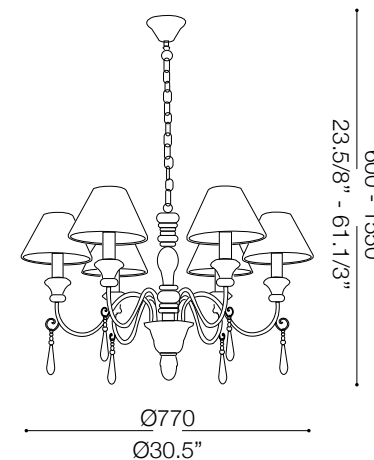

IDEAL LUX[®]

Provence SP6

Lampada a sospensione
Suspension lamp
Suspension
Pendelleuchte
Lámpara colgante
Люстры и подвесы

max 6 x 40W E14 / 240V
- 8021696003399 BIANCO ANTICO

IDEAL LUX[®]

IDEAL LUX s.r.l.
Via Taglio Destro 32
30035 Mirano (VE) Italy
WWW.ideal-lux.com

IDEAL LUX Warehouse
Via delle Industrie, 8/D
30036 Santa Maria di Sala (Venezia)
8.00 - 12.00 / 13.30 - 17.00

ESEGUIRE LE OPERAZIONI DI MONTAGGIO, SEGUENDO L'ORDINE NUMERICO PROGRESSIVO.
FOLLOW THE ASSEMBLY INSTRUCTIONS BY READING THE NUMERICAL PROGRESSION