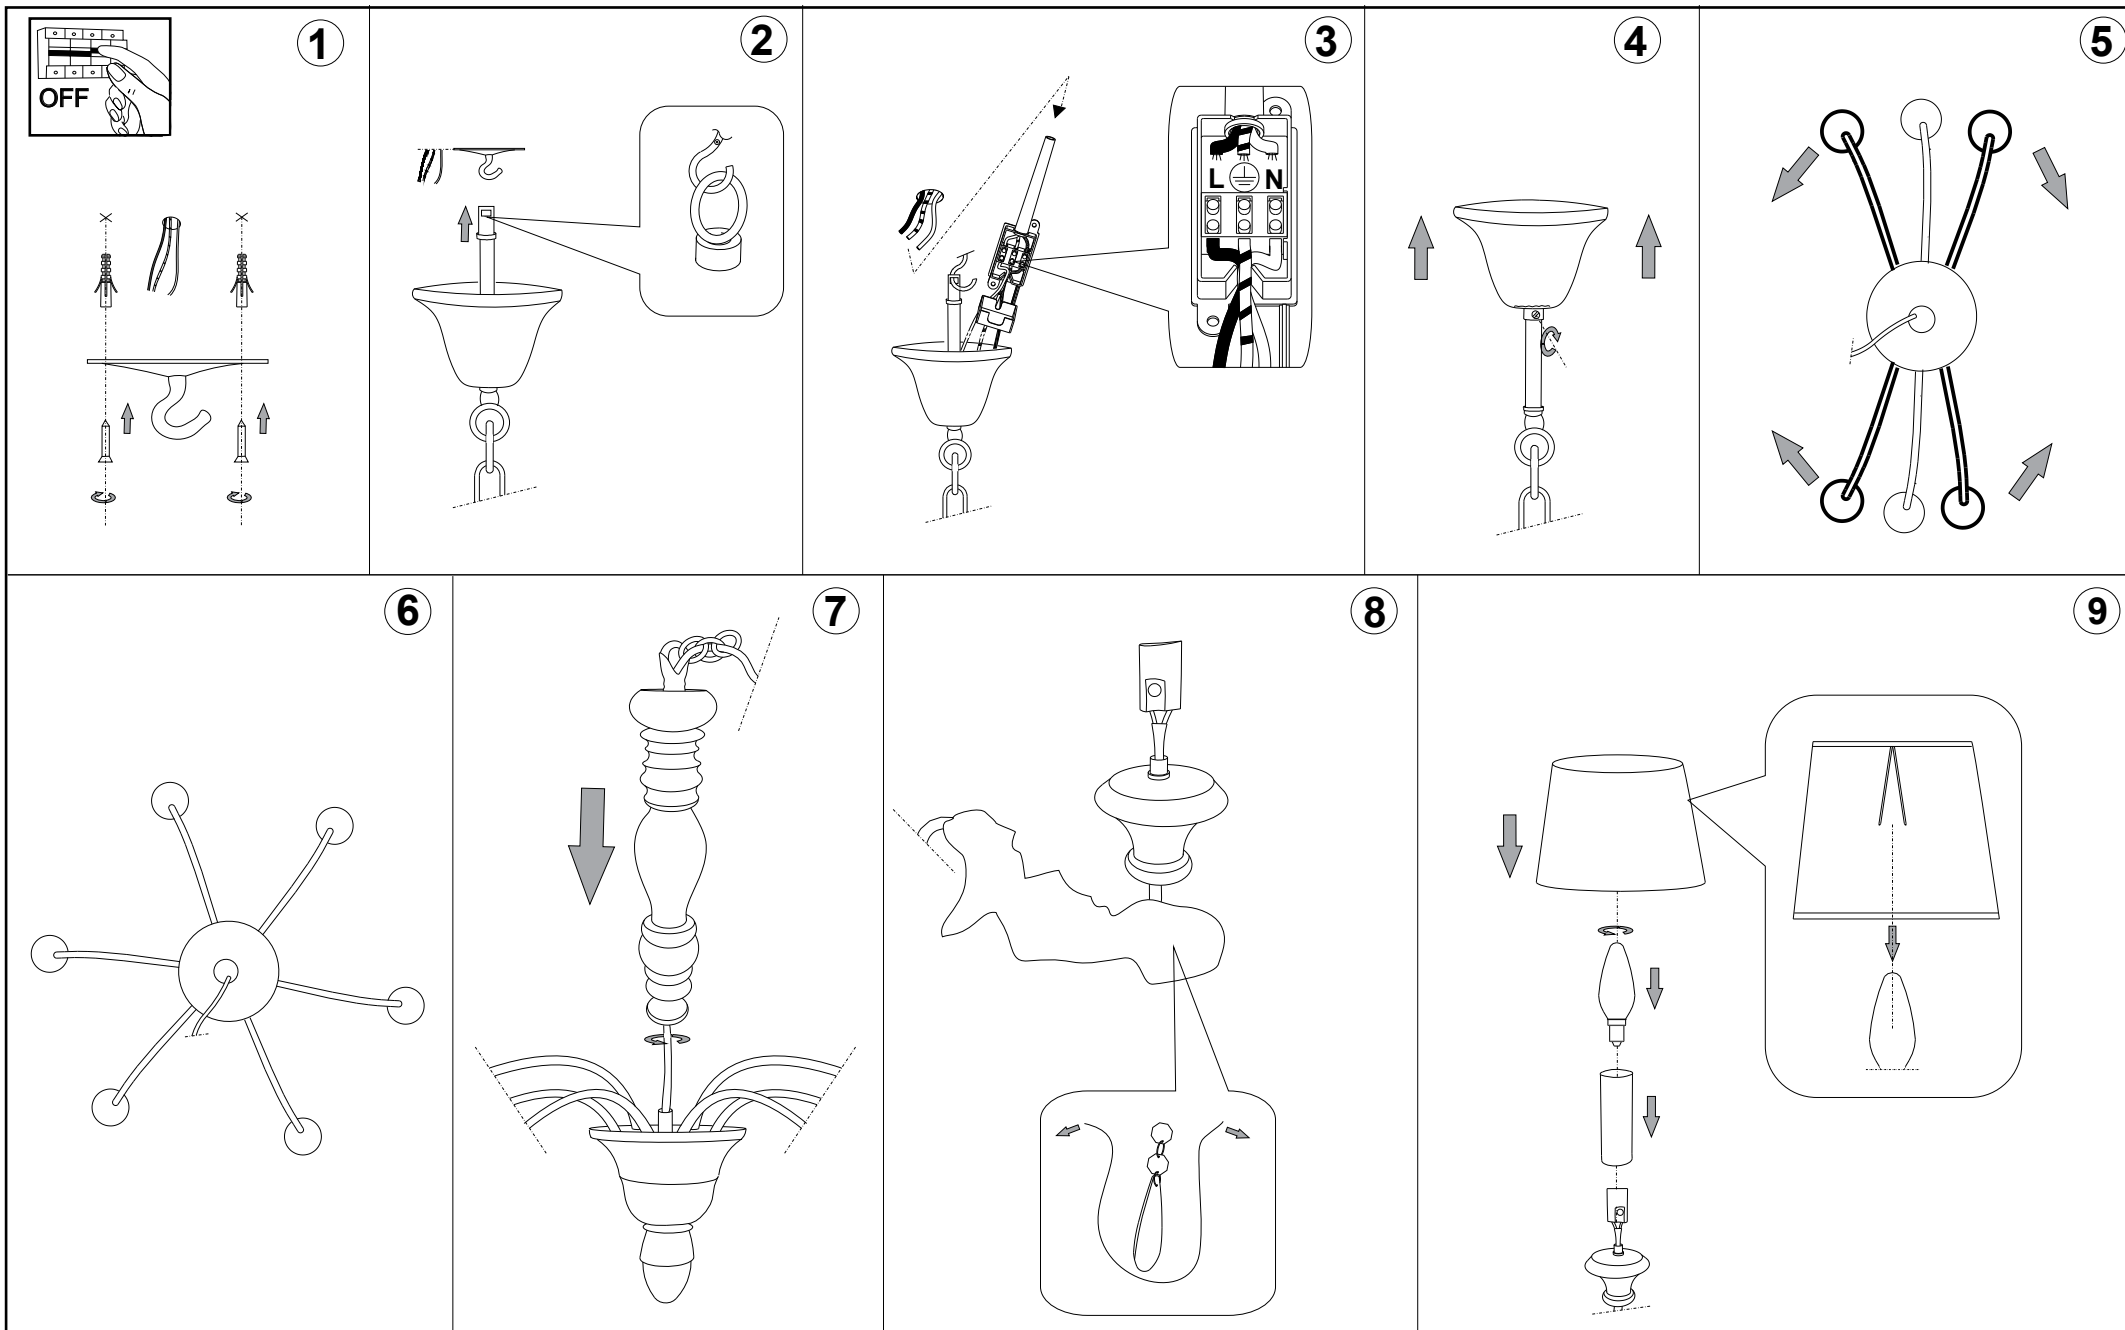

IDEAL LUX[®]

Provence SP6

Lampada a sospensione
Suspension lamp
Suspension
Pendelleuchte
Lámpara colgante
Люстры и подвесы

max 6 x 40W E14 / 240V
- 8021696003399 BIANCO ANTICO

IDEAL LUX[®]

IDEAL LUX s.r.l.
Via Taglio Destro 32
30035 Mirano (VE) Italy
WWW.ideal-lux.com

IDEAL LUX Warehouse
Via delle Industrie, 8/D
30036 Santa Maria di Sala (Venezia)
8.00 - 12.00 / 13.30 - 17.00

ESEGUIRE LE OPERAZIONI DI MONTAGGIO, SEGUENDO L'ORDINE NUMERICO PROGRESSIVO.
FOLLOW THE ASSEMBLY INSTRUCTIONS BY READING THE NUMERICAL PROGRESSION