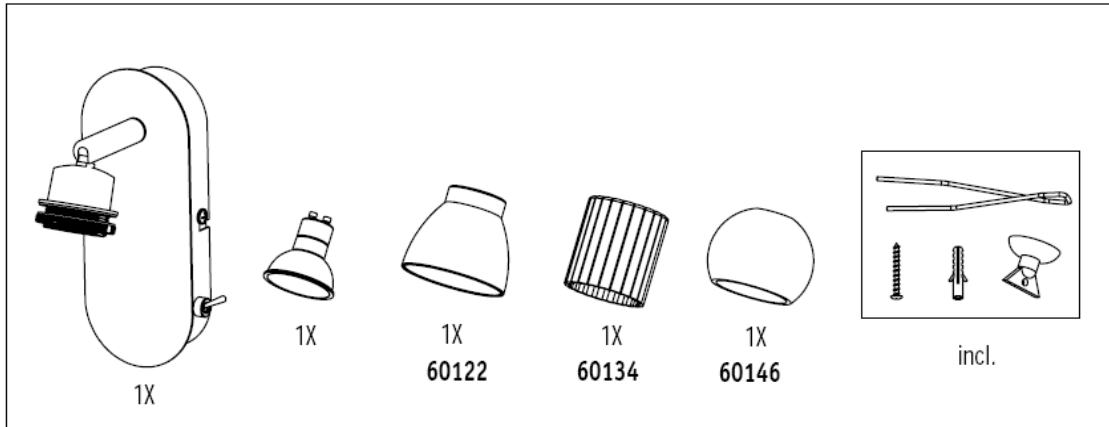

Safety Instructions

0,1,2,4,6,7,8,9,11,
15,18,20,22,27

Info Hotline

+49 (0) 5041 998 389

Mon.-Do. 7⁰⁰-20⁰⁰

Fr. 7⁰⁰-17⁰⁰

Paulmann Licht GmbH
31832 Springe / Germany
www.paulmann.com

Art.-Nr.:
60122
60134
60146

(+MA 173)

PDG 04/11