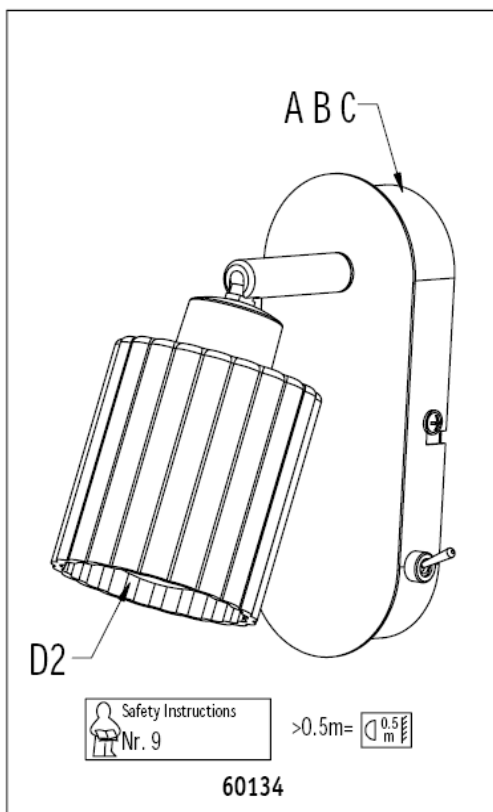

Safety Instructions

0,1,2,4,6,7,8,9,11,
15,18,20,22,27

Info Hotline

+49 (0) 5041 998 389

Mon.-Do. 7⁰⁰-20⁰⁰

Fr. 7⁰⁰-17⁰⁰

Paulmann Licht GmbH
31832 Springe / Germany
www.paulmann.com

Art.-Nr.:
60122
60134
60146

(+MA 173)

PDG 04/11