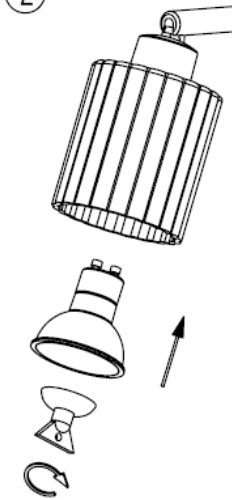

Paulmann Licht GmbH
31832 Springe / Germany
www.paulmann.com

Art.-Nr.:
60122
60134
60146

(+MA 173)

PDG 04/11

D1

Safety Instructions
Nr. 0,1

2

Art.No.
40W 51mm GZ10 800.44

D2

Safety Instructions
Nr. 0,1

2

Art.No.
40W 51mm GZ10 800.44

D3

Safety Instructions
Nr. 0,1

2

Art.No.
40W 51mm GZ10 800.44