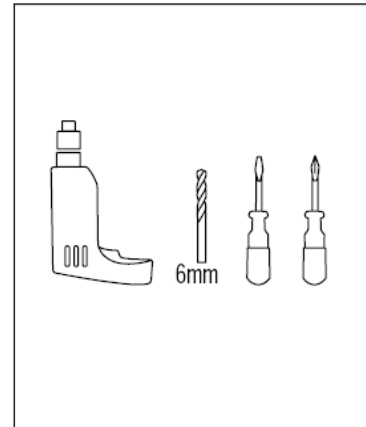

Safety Instructions

0,1,2,4,6,7,8,9,11,
15,18,20,22,27

Info Hotline

+49 (0) 5041 998 389

Mon.-Do. 7⁰⁰-20⁰⁰

Fr. 7⁰⁰-17⁰⁰

Paulmann Licht GmbH
31832 Springe / Germany
www.paulmann.com

Art.-Nr.:
60122
60134
60146

(+MA 173)

PDG 04/11