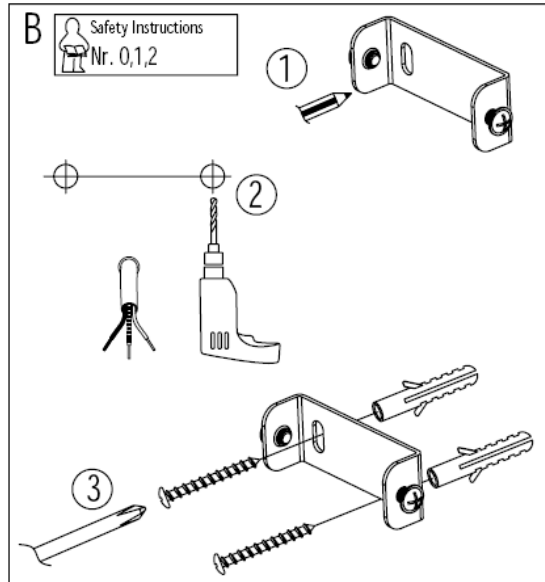

Safety Instructions

0,1,2,4,6,7,8,9,11,
15,18,20,22,27

Info Hotline

+49 (0) 5041 998 389

Mon.-Do. 7⁰⁰-20⁰⁰

Fr. 7⁰⁰-17⁰⁰

Paulmann Licht GmbH
31832 Springe / Germany
www.paulmann.com

Art.-Nr.:
60123
60135
60147

(+MA 173)

PDG 04/11