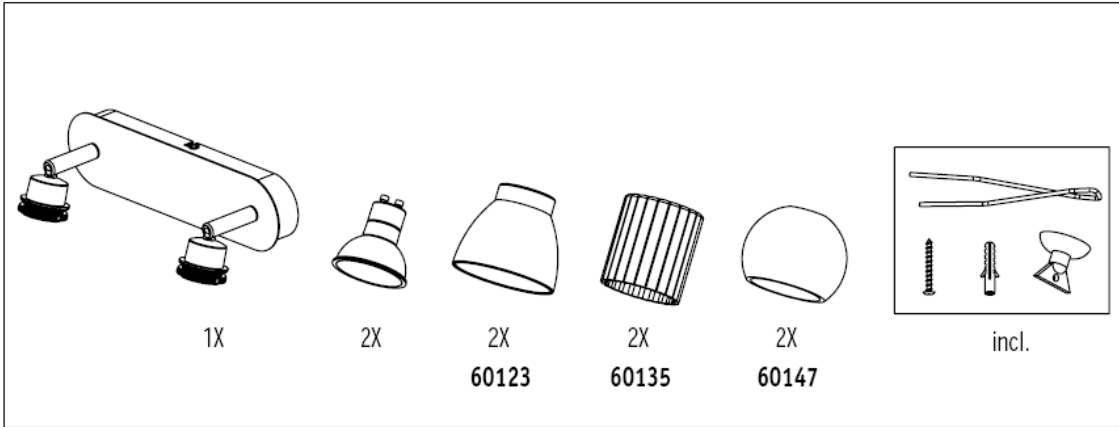

Safety Instructions

0,1,2,4,6,7,8,9,11,
15,18,20,22,27

Info Hotline

+49 (0) 5041 998 389

Mon.-Do. 7⁰⁰-20⁰⁰

Fr. 7⁰⁰-17⁰⁰

Paulmann Licht GmbH
31832 Springe / Germany
www.paulmann.com

Art.-Nr.:
60123
60135
60147

(+MA 173)

PDG 04/11