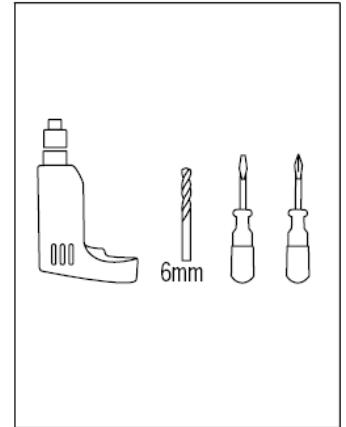

Safety Instructions

0,1,2,4,6,7,8,9,11,
15,18,20,22,27

Info Hotline

+49 (0) 5041 998 389

Mon.-Do. 7⁰⁰-20⁰⁰

Fr. 7⁰⁰-17⁰⁰

Paulmann Licht GmbH
31832 Springe / Germany
www.paulmann.com

Art.-Nr.:
60123
60135
60147

(+MA 173)

PDG 04/11