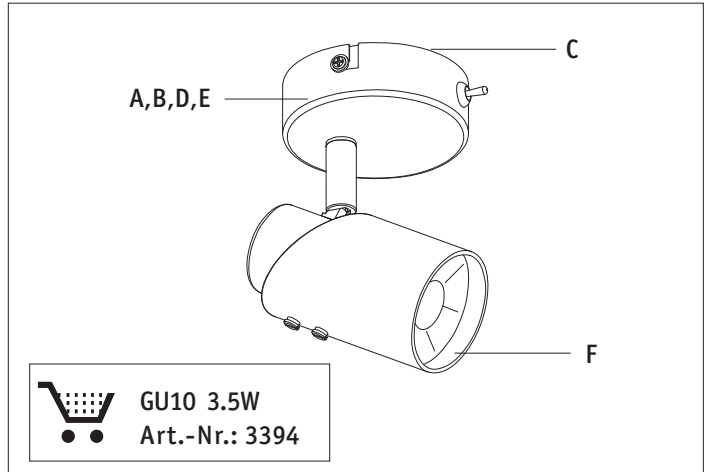

Safety Instructions

0, 1, 2, 4, 6, 7, 8, 9, 11, 15, 22,

Info Hotline

+49 (0) 5041 998 389

Mon. - Do. 7⁰⁰ - 20⁰⁰

Fr. 7⁰⁰ - 17⁰⁰

Paulmann Licht GmbH
31832 Springe / Germany
www.paulmann.com

Art.-Nr.:
60178

(+MA 173)

PEA 05/12

Incl.

GU10 3.5W
Art.-Nr.: 3394