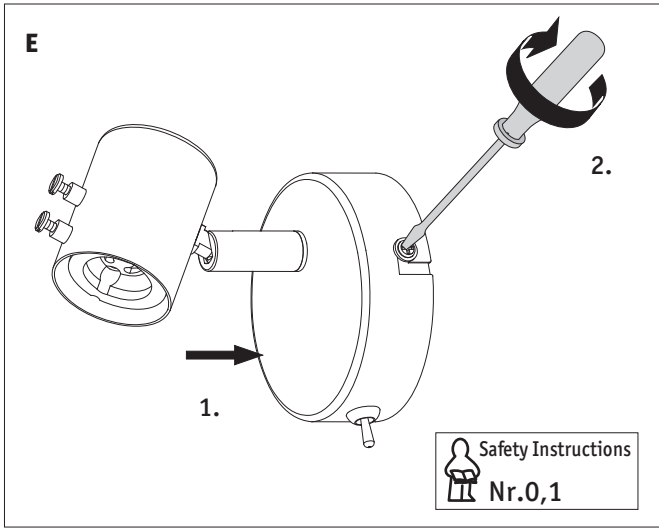

GU10 3.5W
Art.-Nr.: 3394