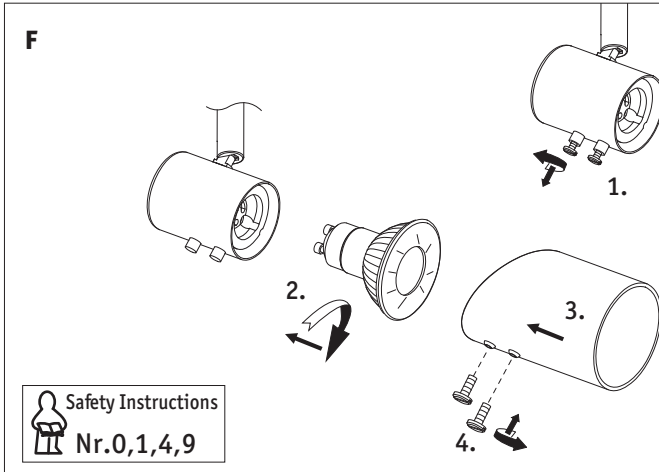

(+MA 173)

PEA 05/12

Incl.

GU10 3.5W
Art.-Nr.: 3394