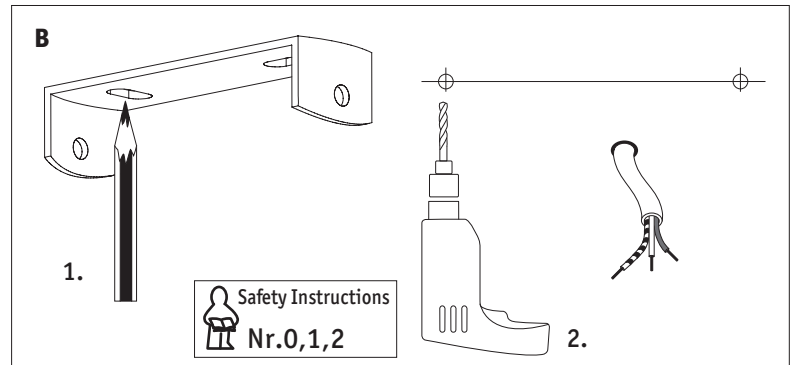

GU10 3.5W
Art.-Nr.: 3394