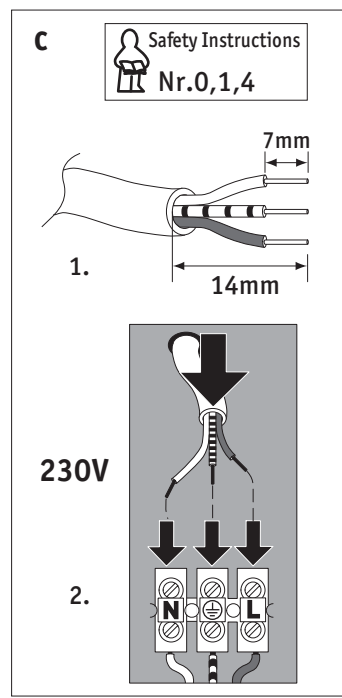

(+MA 173)

PEA 05/12

Incl.

GU10 3.5W
Art.-Nr.: 3394