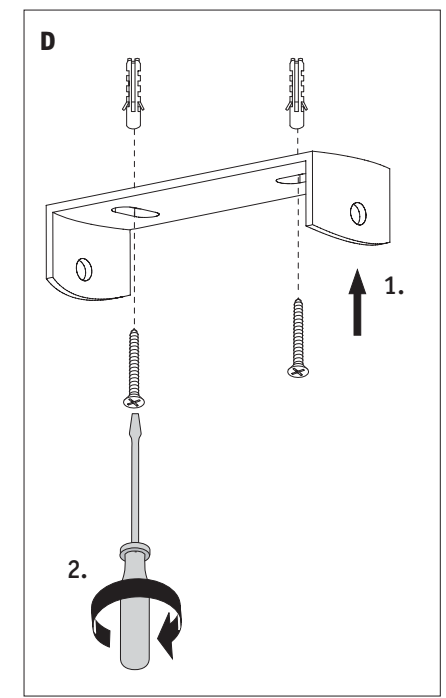

(+MA 173)

PEA 05/12

Incl.

GU10 3.5W
Art.-Nr.: 3394