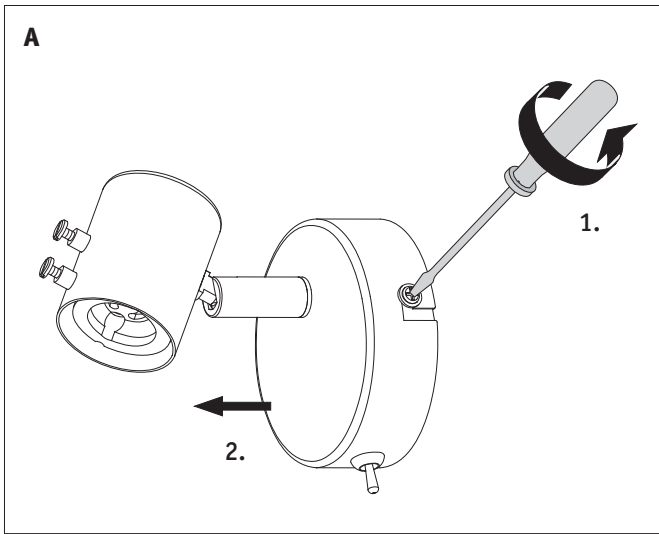

(+MA 173)

PEA 05/12

Incl.

GU10 3.5W
Art.-Nr.: 3394