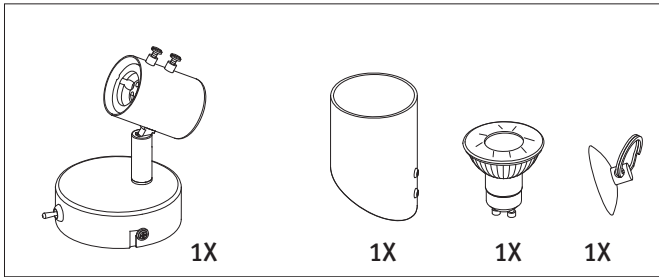

(+MA 173)

PEA 05/12

Incl.

GU10 3.5W
Art.-Nr.: 3394