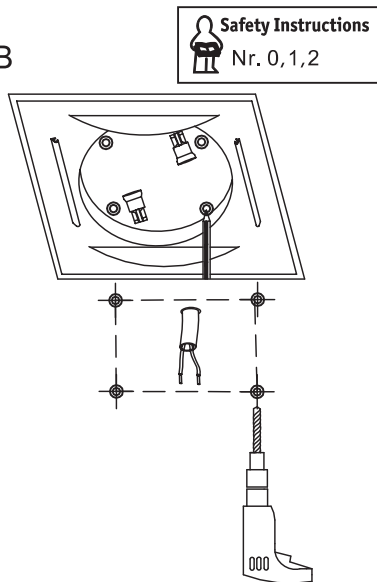

Safety Instructions

0, 1, 2, 4, 6, 7, 8,
9, 11, 15, 22,
25, 27

Info Hotline

+49 (0) 5041 998 389

Mon.-Do. 7⁰⁰ - 20⁰⁰

Fr. 7⁰⁰ - 17⁰⁰

Paulmann Licht GmbH
31832 Springe / Germany
www.paulmann.com

Art.-Nr.:
70018

PSUN 11/09

A

B

C

D

E

F

G

ABCDEF

Art.No.
9W 97mm E27 880.14