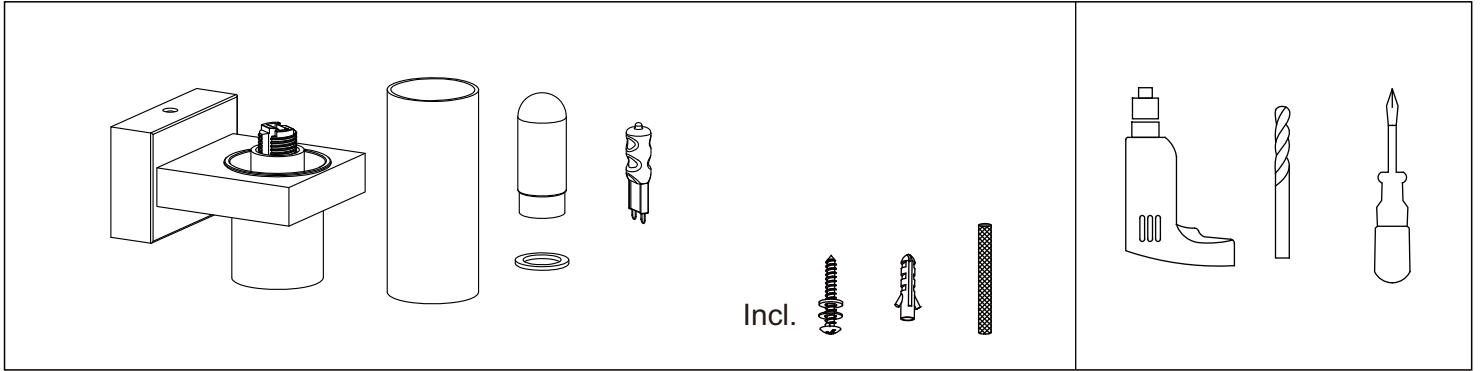

Safety Instructions

0,1,2,4,6,7,8,9,11,15,
22,25,27

Info Hotline **+49 (0) 5041 998 389**
Mon. - Do. 7⁰⁰ - 20⁰⁰
Fr. 7⁰⁰ - 17⁰⁰

Paulmann Licht GmbH
31832 Springe / Germany
www.paulmann.com

Art.-Nr.:
703.59

(+MA 173)

PYW 08/14

Incl.