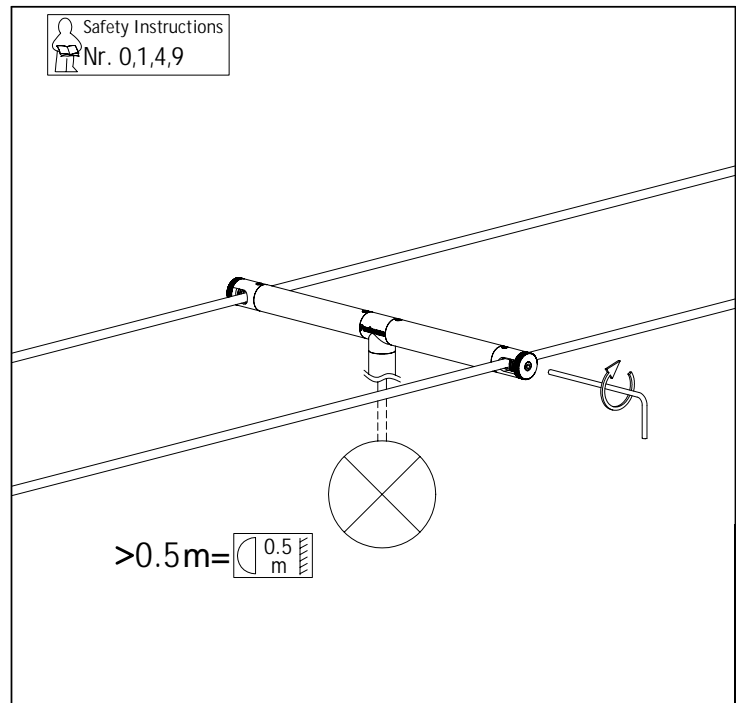

94016/94043

94017/94019

94018/94022

94023/94024

(+MA 173)

PDG 03/10

<p>incl.</p> <p>GU4 1X35W</p> <p>94016/94043</p>	<p>incl.</p> <p>GU4 1X35W</p> <p>94017</p>	<p>incl.</p> <p>GU5.3 1X35W</p> <p>94018</p>	<p>incl.</p> <p>GU4 1X35W</p> <p>94019</p>	<p>incl.</p> <p>GU5.3 1X20W</p> <p>94022</p>	<p>incl.</p> <p>GU5.3 1X20W</p> <p>94023</p>	<p>incl.</p> <p>GU5.3 1X35W</p> <p>94024</p>
--	--	--	--	--	--	--