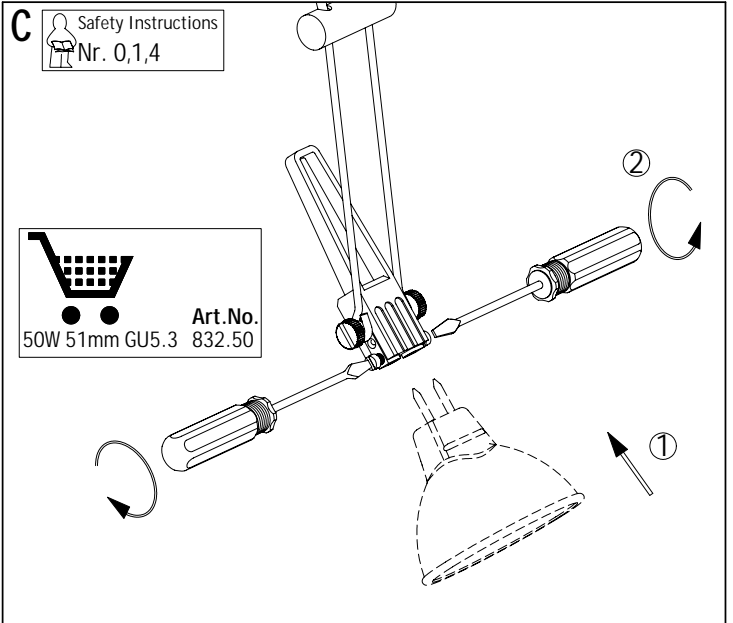

(+MA 173)

PDG 05/10

1x

A Safety Instructions
Nr. 0,1

C Safety Instructions
Nr. 0,1,4

 Art.No.
50W 51mm GU5.3 832.50

B Safety Instructions
Nr. 0,1,4

Safety Instructions
Nr. 9

>0.5m= 