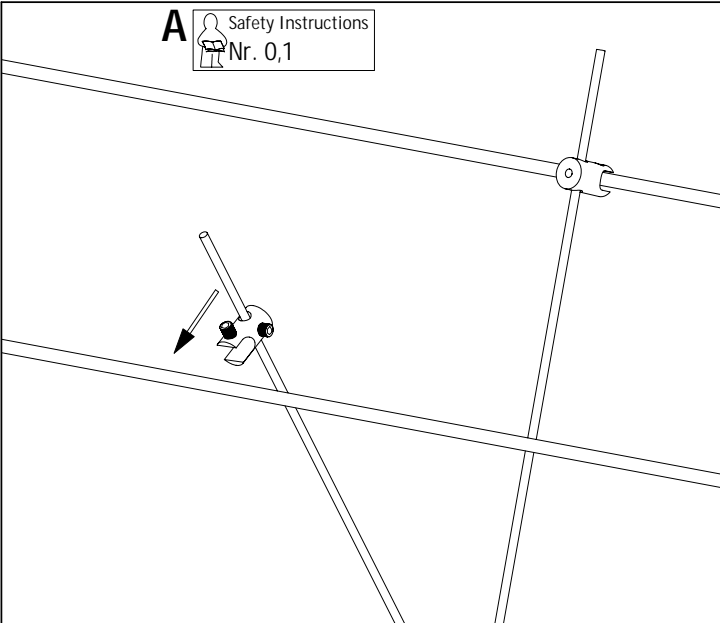

(+MA 173)

PDG 05/10

1x

A Safety Instructions
Nr. 0,1

C Safety Instructions
Nr. 0,1,4

 Art.No.
50W 51mm GU5.3 832.50

B Safety Instructions
Nr. 0,1,4

Safety Instructions
Nr. 9