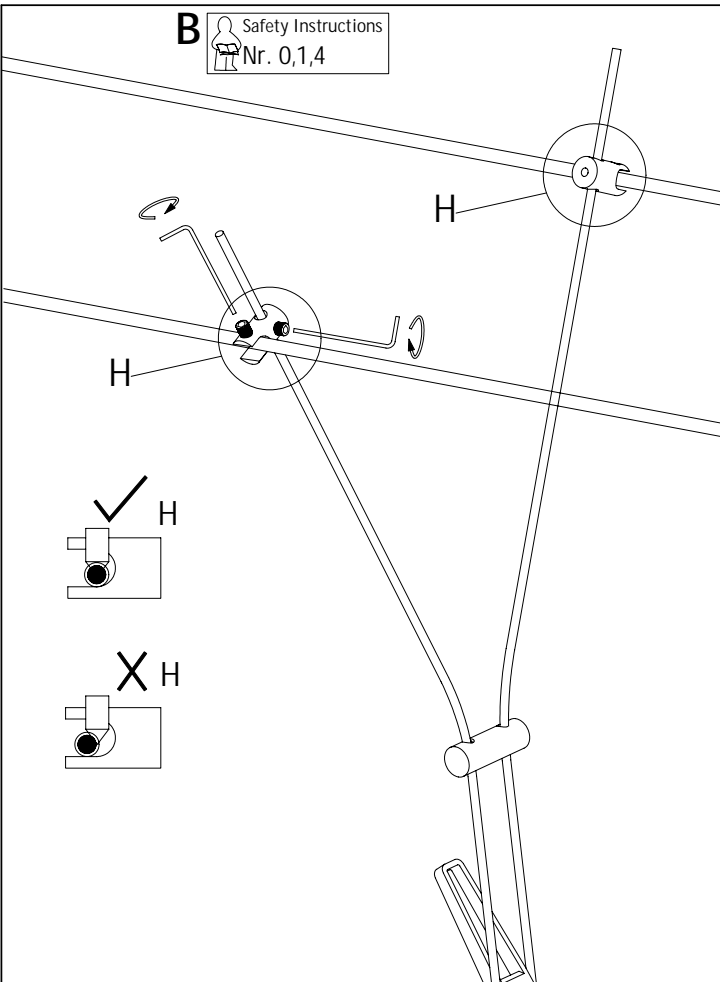

(+MA 173)

PDG 05/10

1x

A Safety Instructions
Nr. 0,1

C Safety Instructions
Nr. 0,1,4

 Art.No.
50W 51mm GU5.3 832.50

B Safety Instructions
Nr. 0,1,4

Safety Instructions
Nr. 9

>0.5m= 