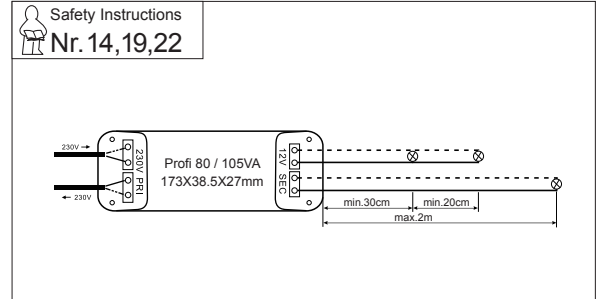

Paulmann Licht GmbH  
31832 Springe/ Germany  
www.paulmann.com

Art.-Nr.:

977.71

977.01

(+MA 197)

PDG 08/09

Transfo Profi 80 / 105VA

<input checked="" type="checkbox"/>		Safety Instructions Nr. 28a/b	Ta: -20...+50°C	
<input type="checkbox"/>		Safety Instructions Nr. 28a	80VA TC: +85°C 105VA TC: +90°C	

230V PRI

14mm  
7mm

- H03VVH2-F
- H03VV-F
- H05VVH2-F
- H05VV-F

2x 0.75mm<sup>2</sup>

NYM3x2.5mm<sup>2</sup>

12V SEC

14mm  
7mm

min. 0.75mm<sup>2</sup> × 4  
or 1.5mm<sup>2</sup> × 2

NYM3x2.5mm<sup>2</sup>  
PRI

- H03VVH2-F
- H03VV-F
- H05VVH2-F
- H05VV-F

2x 0.75mm<sup>2</sup>

Profi 80 / 105VA  
MAX. 3.3A  
min. 30cm  
min. 20cm  
max. 2m