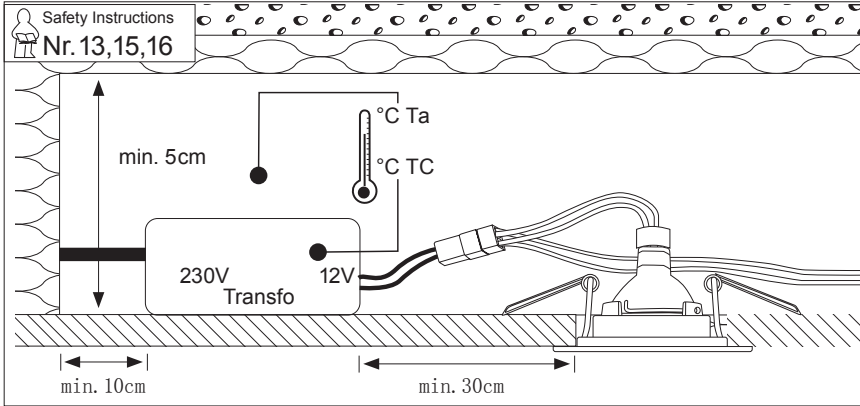

Paulmann Licht GmbH  
31832 Springe/ Germany  
www.paulmann.com

Art.-Nr.:

977.71

977.01

(+MA 197)

PDG 08/09

Transfo Profi 80 / 105VA

<input checked="" type="checkbox"/>		Safety Instructions Nr. 28a/b	Ta: -20...+50°C	
<input type="checkbox"/>		Safety Instructions Nr. 28a	80VA TC: +85°C 105VA TC: +90°C	

230V PRI

14mm  
7mm

- H03VVH2-F
- H03VV-F
- H05VVH2-F
- H05VV-F

2x 0.75mm<sup>2</sup>

NYM3x2.5mm<sup>2</sup>

12V SEC

14mm  
7mm

min. 0.75mm<sup>2</sup> × 4  
or 1.5mm<sup>2</sup> × 2

NYM3x2.5mm<sup>2</sup>  
PRI

- H03VVH2-F
- H03VV-F
- H05VVH2-F
- H05VV-F

2x 0.75mm<sup>2</sup>

Profi 80 / 105VA  
MAX. 3.3A  
min. 30cm  
min. 20cm  
max. 2m