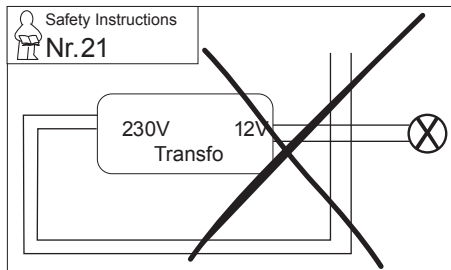

Paulmann Licht GmbH  
31832 Springe/ Germany  
www.paulmann.com

Art.-Nr.:

977.71

977.01

(+MA 197)

PDG 08/09

Transfo Profi 80 / 105VA

<input checked="" type="checkbox"/>		Safety Instructions Nr. 28a/b	Ta: -20...+50°C	
<input type="checkbox"/>		Safety Instructions Nr. 28a	80VA TC: +85°C 105VA TC: +90°C	

230V PRI

14mm  
7mm

- H03VVH2-F
- H03VV-F
- H05VVH2-F
- H05VV-F

2x 0.75mm<sup>2</sup>

NYM3x2.5mm<sup>2</sup>

12V SEC

14mm  
7mm

min. 0.75mm<sup>2</sup> × 4  
or 1.5mm<sup>2</sup> × 2

NYM3x2.5mm<sup>2</sup>  
PRI

- H03VVH2-F
- H03VV-F
- H05VVH2-F
- H05VV-F

2x 0.75mm<sup>2</sup>

Profi 80 / 105VA  
MAX. 3.3A  
min. 30cm  
min. 20cm  
max. 2m