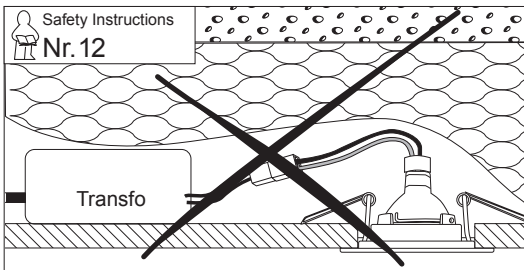

Paulmann Licht GmbH  
31832 Springe/ Germany  
www.paulmann.com

Art.-Nr.:

977.71

977.01

(+MA 197)

PDG 08/09

Transfo Profi 80 / 105VA

<input checked="" type="checkbox"/>		Safety Instructions Nr. 28a/b	Ta: -20...+50°C	
<input type="checkbox"/>		Safety Instructions Nr. 28a	80VA TC: +85°C 105VA TC: +90°C	

230V PRI

14mm  
7mm

- H03VVH2-F
- H03VV-F
- H05VVH2-F
- H05VV-F

2x 0.75mm<sup>2</sup>

NYM3x2.5mm<sup>2</sup>

12V SEC

14mm  
7mm

min. 0.75mm<sup>2</sup> × 4  
or 1.5mm<sup>2</sup> × 2