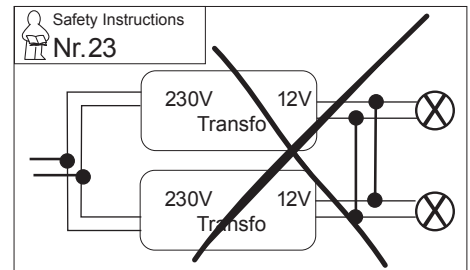

Paulmann Licht GmbH  
31832 Springe/ Germany  
www.paulmann.com

Art.-Nr.:

977.71

977.01

(+MA 197)

PDG 08/09

Transfo Profi 80 / 105VA

<input checked="" type="checkbox"/>		Safety Instructions Nr. 28a/b	Ta: -20...+50°C	
<input type="checkbox"/>		Safety Instructions Nr. 28a	80VA TC: +85°C 105VA TC: +90°C	

230V PRI

14mm  
7mm

- H03VVH2-F
- H03VV-F
- H05VVH2-F
- H05VV-F

2x 0.75mm<sup>2</sup>

NYM3x2.5mm<sup>2</sup>

12V SEC

14mm  
7mm

min. 0.75mm<sup>2</sup> × 4  
or 1.5mm<sup>2</sup> × 2

NYM3x2.5mm<sup>2</sup>  
PRI

- H03VVH2-F
- H03VV-F
- H05VVH2-F
- H05VV-F

2x 0.75mm<sup>2</sup>

Profi 80 / 105VA  
MAX. 3.3A  
min. 30cm  
min. 20cm  
max. 2m