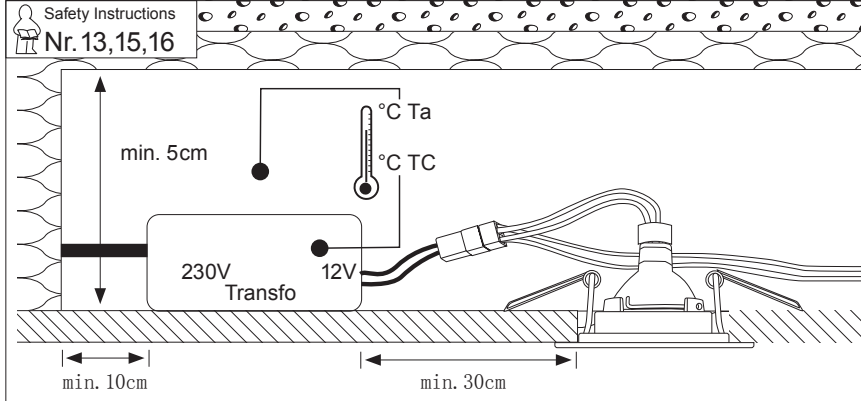

Art.-Nr.:
977.20
977.25

(+MA 197)
PDG 08/09

Transfo Profi 200/250VA

<input checked="" type="checkbox"/>		Safety Instructions Nr. 28a/b	Ta: -20...+50°C	
<input type="checkbox"/>		Safety Instructions Nr. 28a	200VA TC: +85°C 250VA TC: +90°C	

230V PRI

H05VV-F 2x1.5mm²
 NYM 3x2.5mm²

12V SEC

min. 1.5mm² x 6
or 2.5mm² x 4

Profi 200/250VA

230V MAX. 6.5A