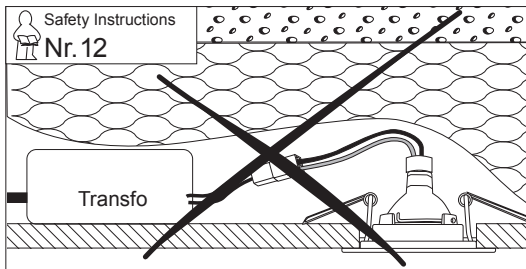

Art.-Nr.:
977.20
977.25

(+MA 197)
PDG 08/09

Transfo Profi 200/250VA

<input checked="" type="checkbox"/>		Safety Instructions Nr. 28a/b	Ta: -20...+50°C	
<input type="checkbox"/>		Safety Instructions Nr. 28a	200VA TC: +85°C 250VA TC: +90°C	