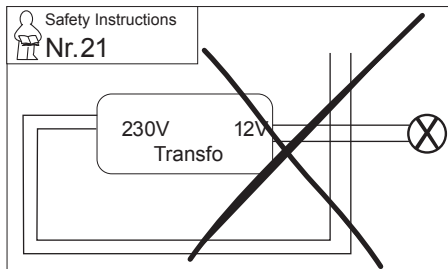

Art.-Nr.:
977.20
977.25

(+MA 197)
PDG 08/09

Transfo Profi 200/250VA

<input checked="" type="checkbox"/>		Safety Instructions Nr. 28a/b	Ta: -20...+50°C	
<input type="checkbox"/>		Safety Instructions Nr. 28a	200VA TC: +85°C 250VA TC: +90°C	

230V PRI

H05VV-F 2x1.5mm²
 NYM 3x2.5mm²

12V SEC

min. 1.5mm² x 6
or 2.5mm² x 4

Profi 200/250VA

230V MAX. 6.5A