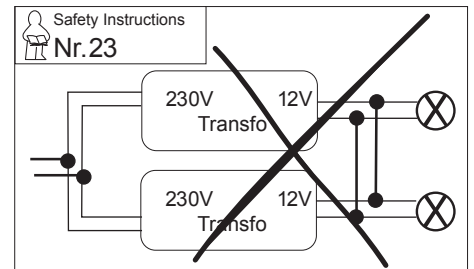

Art.-Nr.:
977.20
977.25

(+MA 197)
PDG 08/09

Transfo Profi 200/250VA

<input checked="" type="checkbox"/>		Safety Instructions Nr. 28a/b	Ta: -20...+50°C	
<input type="checkbox"/>		Safety Instructions Nr. 28a	200VA TC: +85°C 250VA TC: +90°C	

230V PRI

H05VV-F 2x1.5mm²
 NYM 3x2.5mm²

12V SEC

min. 1.5mm² x 6
or 2.5mm² x 4

Profi 200/250VA

230V MAX. 6.5A