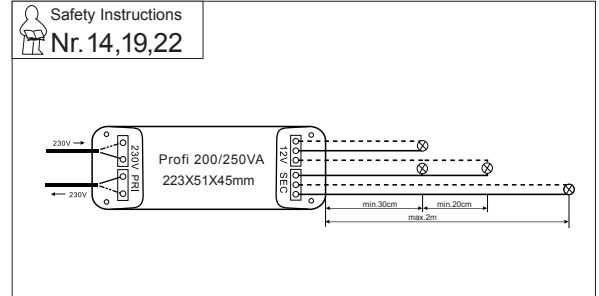

Art.-Nr.:
977.20
977.25

(+MA 197)
PDG 08/09

Transfo Profi 200/250VA

<input checked="" type="checkbox"/>		Safety Instructions Nr. 28a/b	Ta: -20...+50°C	
<input type="checkbox"/>		Safety Instructions Nr. 28a	200VA TC: +85°C 250VA TC: +90°C	

230V PRI

H05VV-F 2x1.5mm²
 NYM 3x2.5mm²

12V SEC

min. 1.5mm² x 6
or 2.5mm² x 4

Profi 200/250VA

230V MAX. 6.5A