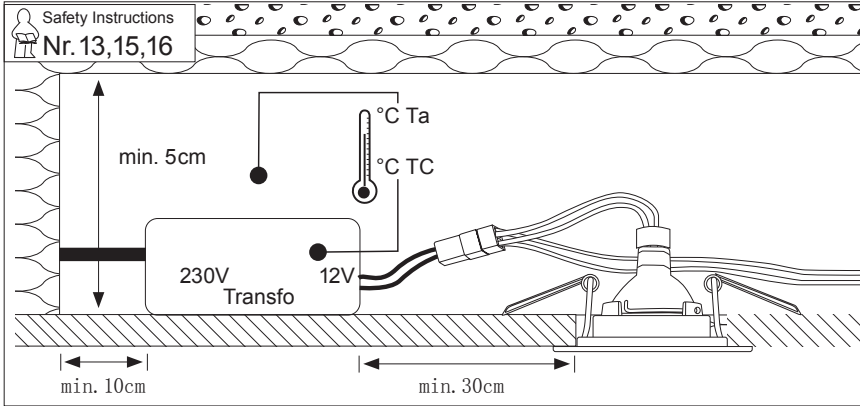

Art.-Nr.:

977.71

977.01

(+MA 197)

PDG 08/09

Transfo Profi 80 / 105VA

<input checked="" type="checkbox"/>		Safety Instructions Nr. 28a/b	Ta: -20...+50°C	
<input type="checkbox"/>		Safety Instructions Nr. 28a	80VA TC: +85°C 105VA TC: +90°C	

230V PRI

- H03VVH2-F
- H03VV-F
- H05VVH2-F
- H05VV-F

2x 0.75mm²

NYM3x2.5mm²

12V SEC

min. 0.75mm² × 4
or 1.5mm² × 2

NYM3x2.5mm²

PRI