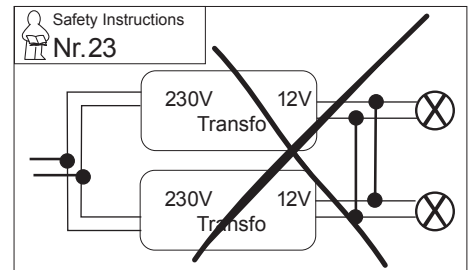

Art.-Nr.:

977.71

977.01

(+MA 197)

PDG 08/09

Transfo Profi 80 / 105VA

<input checked="" type="checkbox"/>		Safety Instructions Nr. 28a/b	Ta: -20...+50°C	
<input type="checkbox"/>		Safety Instructions Nr. 28a	80VA TC: +85°C 105VA TC: +90°C	

230V PRI

- H03VVH2-F
- H03VV-F
- H05VVH2-F
- H05VV-F

2x 0.75mm²

NYM3x2.5mm²

12V SEC

min. 0.75mm² × 4
or 1.5mm² × 2

NYM3x2.5mm²

PRI