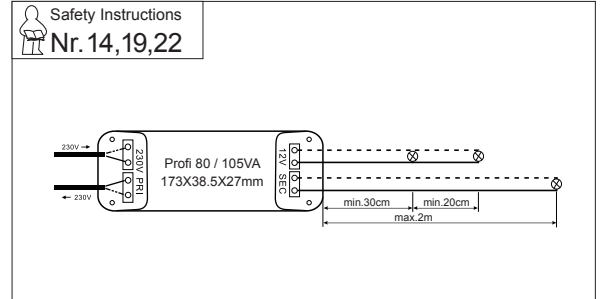

Art.-Nr.:

977.71

977.01

(+MA 197)

PDG 08/09

Transfo Profi 80 / 105VA

<input checked="" type="checkbox"/>		Safety Instructions Nr. 28a/b	Ta: -20...+50°C	
<input type="checkbox"/>		Safety Instructions Nr. 28a	80VA TC: +85°C 105VA TC: +90°C	

230V PRI

- H03VVH2-F
- H03VV-F
- H05VVH2-F
- H05VV-F

2x 0.75mm²

NYM3x2.5mm²

12V SEC

min. 0.75mm² × 4
or 1.5mm² × 2

NYM3x2.5mm²

PRI