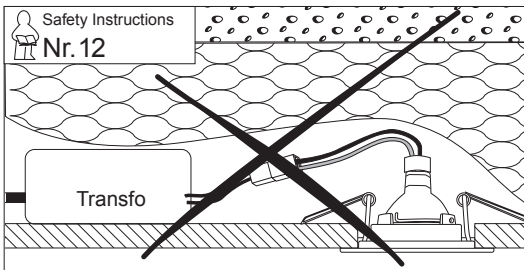

Art.-Nr.:

977.71

977.01

(+MA 197)

PDG 08/09

Transfo Profi 80 / 105VA

<input checked="" type="checkbox"/>		Safety Instructions Nr. 28a/b	Ta: -20...+50°C	
<input type="checkbox"/>		Safety Instructions Nr. 28a	80VA TC: +85°C 105VA TC: +90°C	