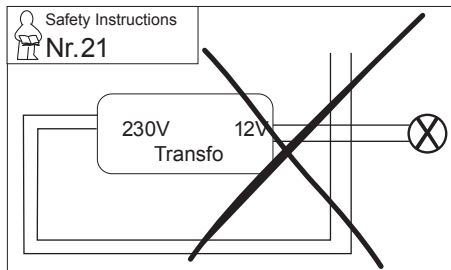

Art.-Nr.:

977.71

977.01

(+MA 197)

PDG 08/09

Transfo Profi 80 / 105VA

<input checked="" type="checkbox"/>		Safety Instructions Nr. 28a/b	Ta: -20...+50°C	
<input type="checkbox"/>		Safety Instructions Nr. 28a	80VA TC: +85°C 105VA TC: +90°C	