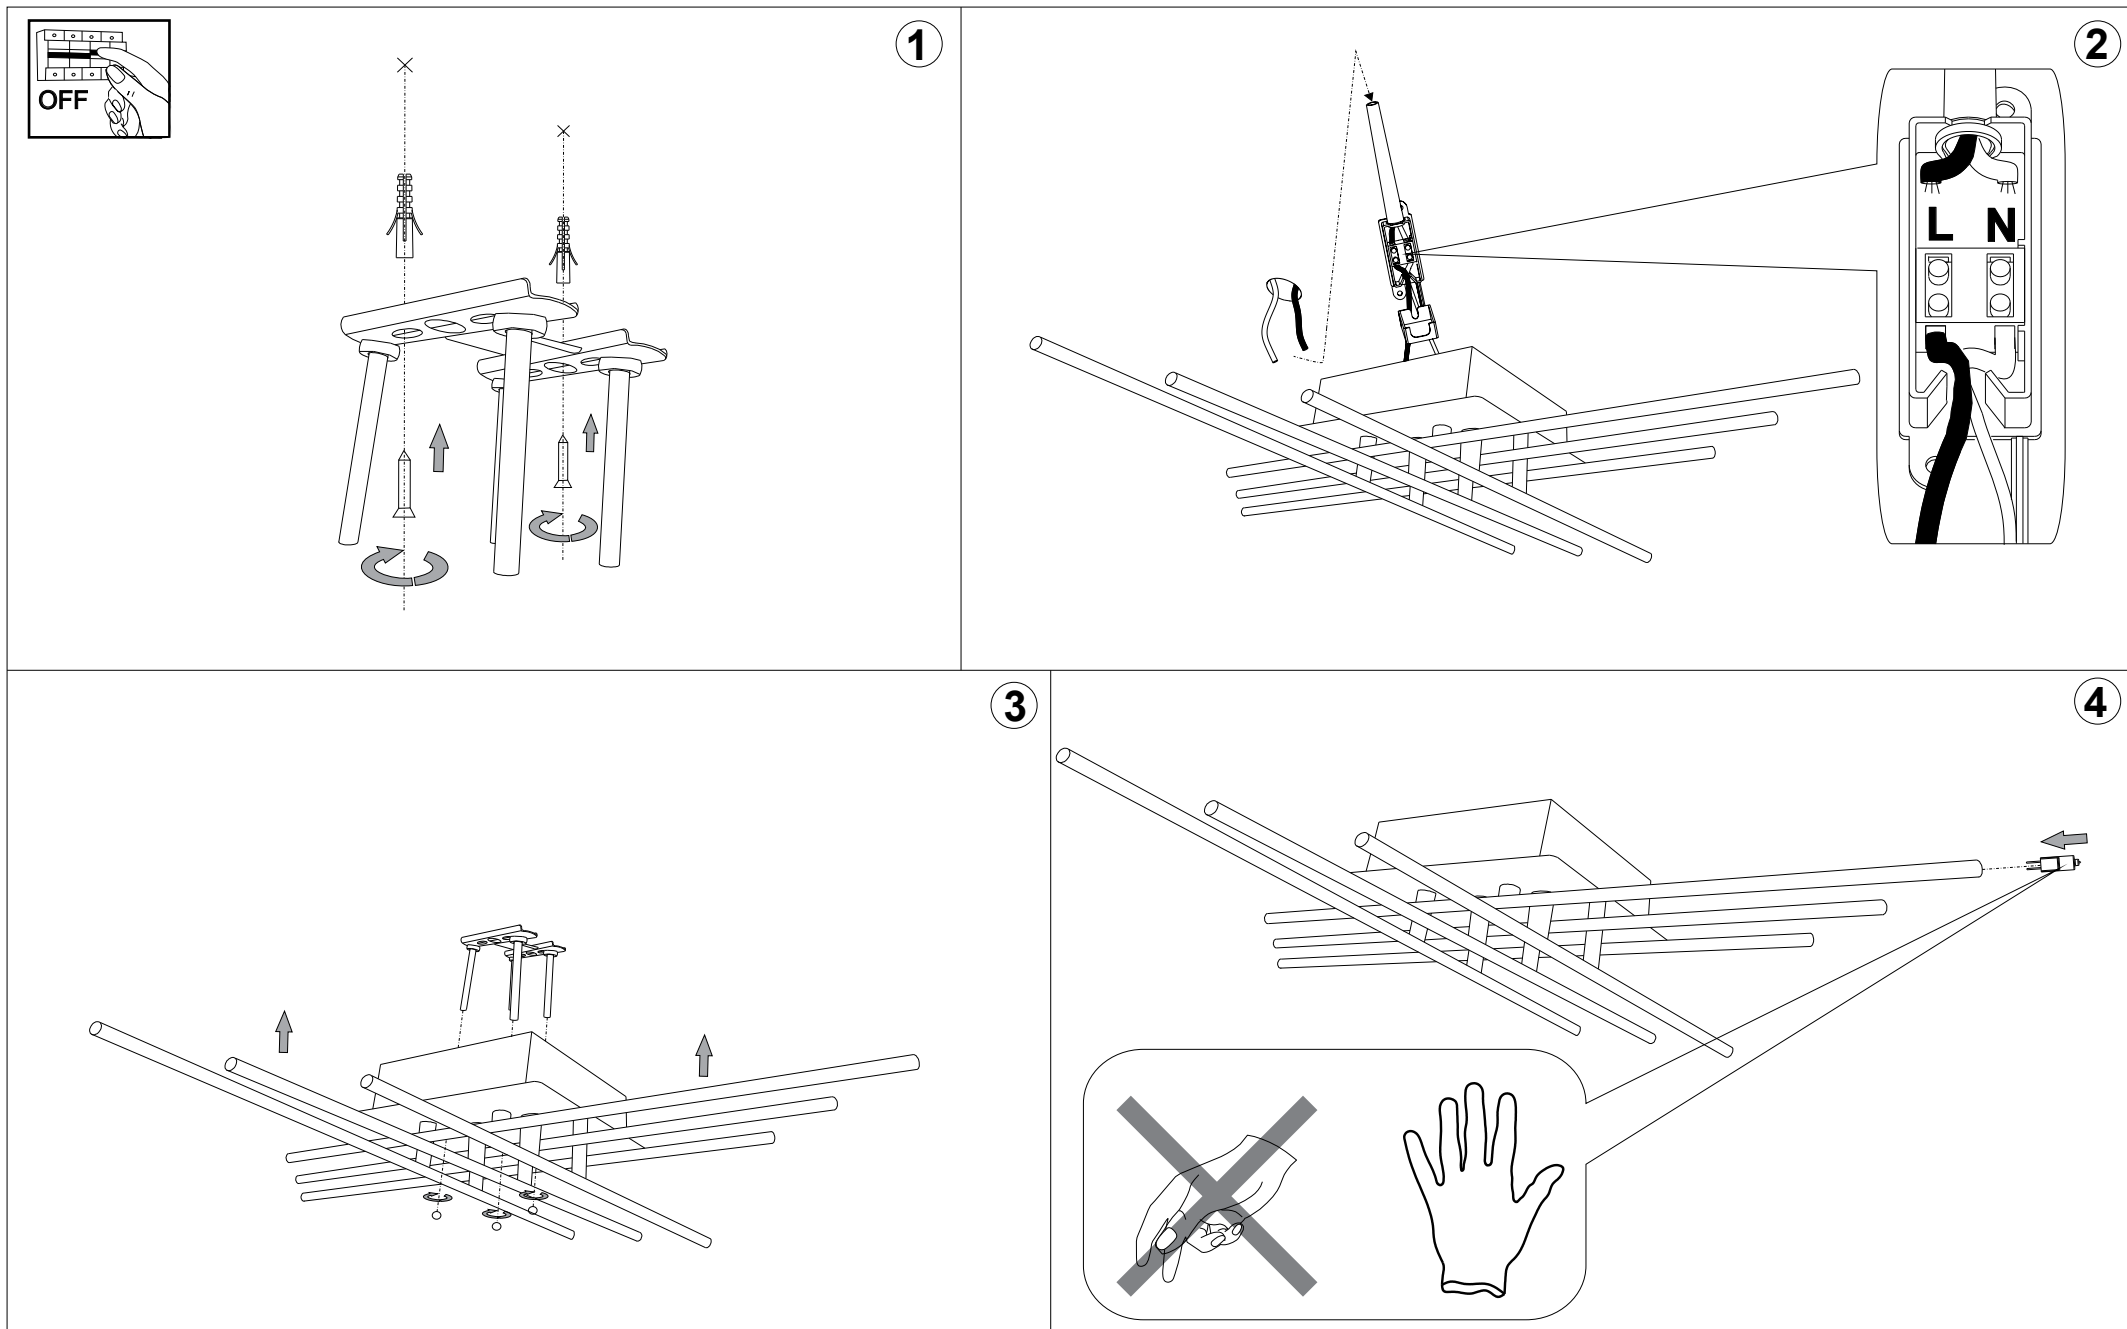

ESEGUIRE LE OPERAZIONI DI MONTAGGIO, SEGUENDO L'ORDINE NUMERICO PROGRESSIVO.
FOLLOW THE ASSEMBLY INSTRUCTIONS BY READING THE NUMERICAL PROGRESSION

La sicurezza di questo apparecchio è garantita solo con l'uso appropriato di queste istruzioni pertanto è necessario conservarle.
The safety and reliability are guaranteed only when installation instructions are properly followed. Please retain this instruction sheet for future reference.