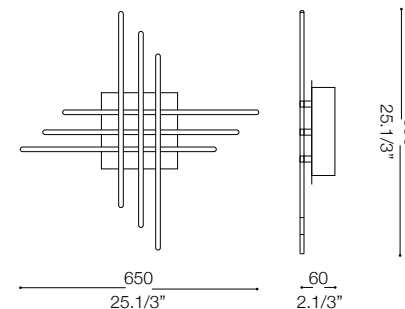

## Tip Top PL12

Lampada da parete e soffitto  
 Wall and ceiling lamp  
 Applique et plafonnier  
 Wandleuchte und deckenleuchte  
 Lámpara de pared y de techo  
 Настенные и потолочные  
 светильники

max 12 x 20W G4 / 240V  
 - 8021696093451 CROMO