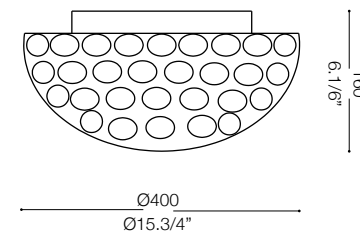

IDEAL LUX®

Virgin PL5

Lampada da parete e soffitto
 Wall and ceiling lamp
 Applique et plafonnier
 Wandleuchte und deckenleuchte
 Lámpara de pared y de techo
 Настенные и потолочные
 светильники

max 5 x 40W G9 / 240V
 - 8021696018089 CROMO