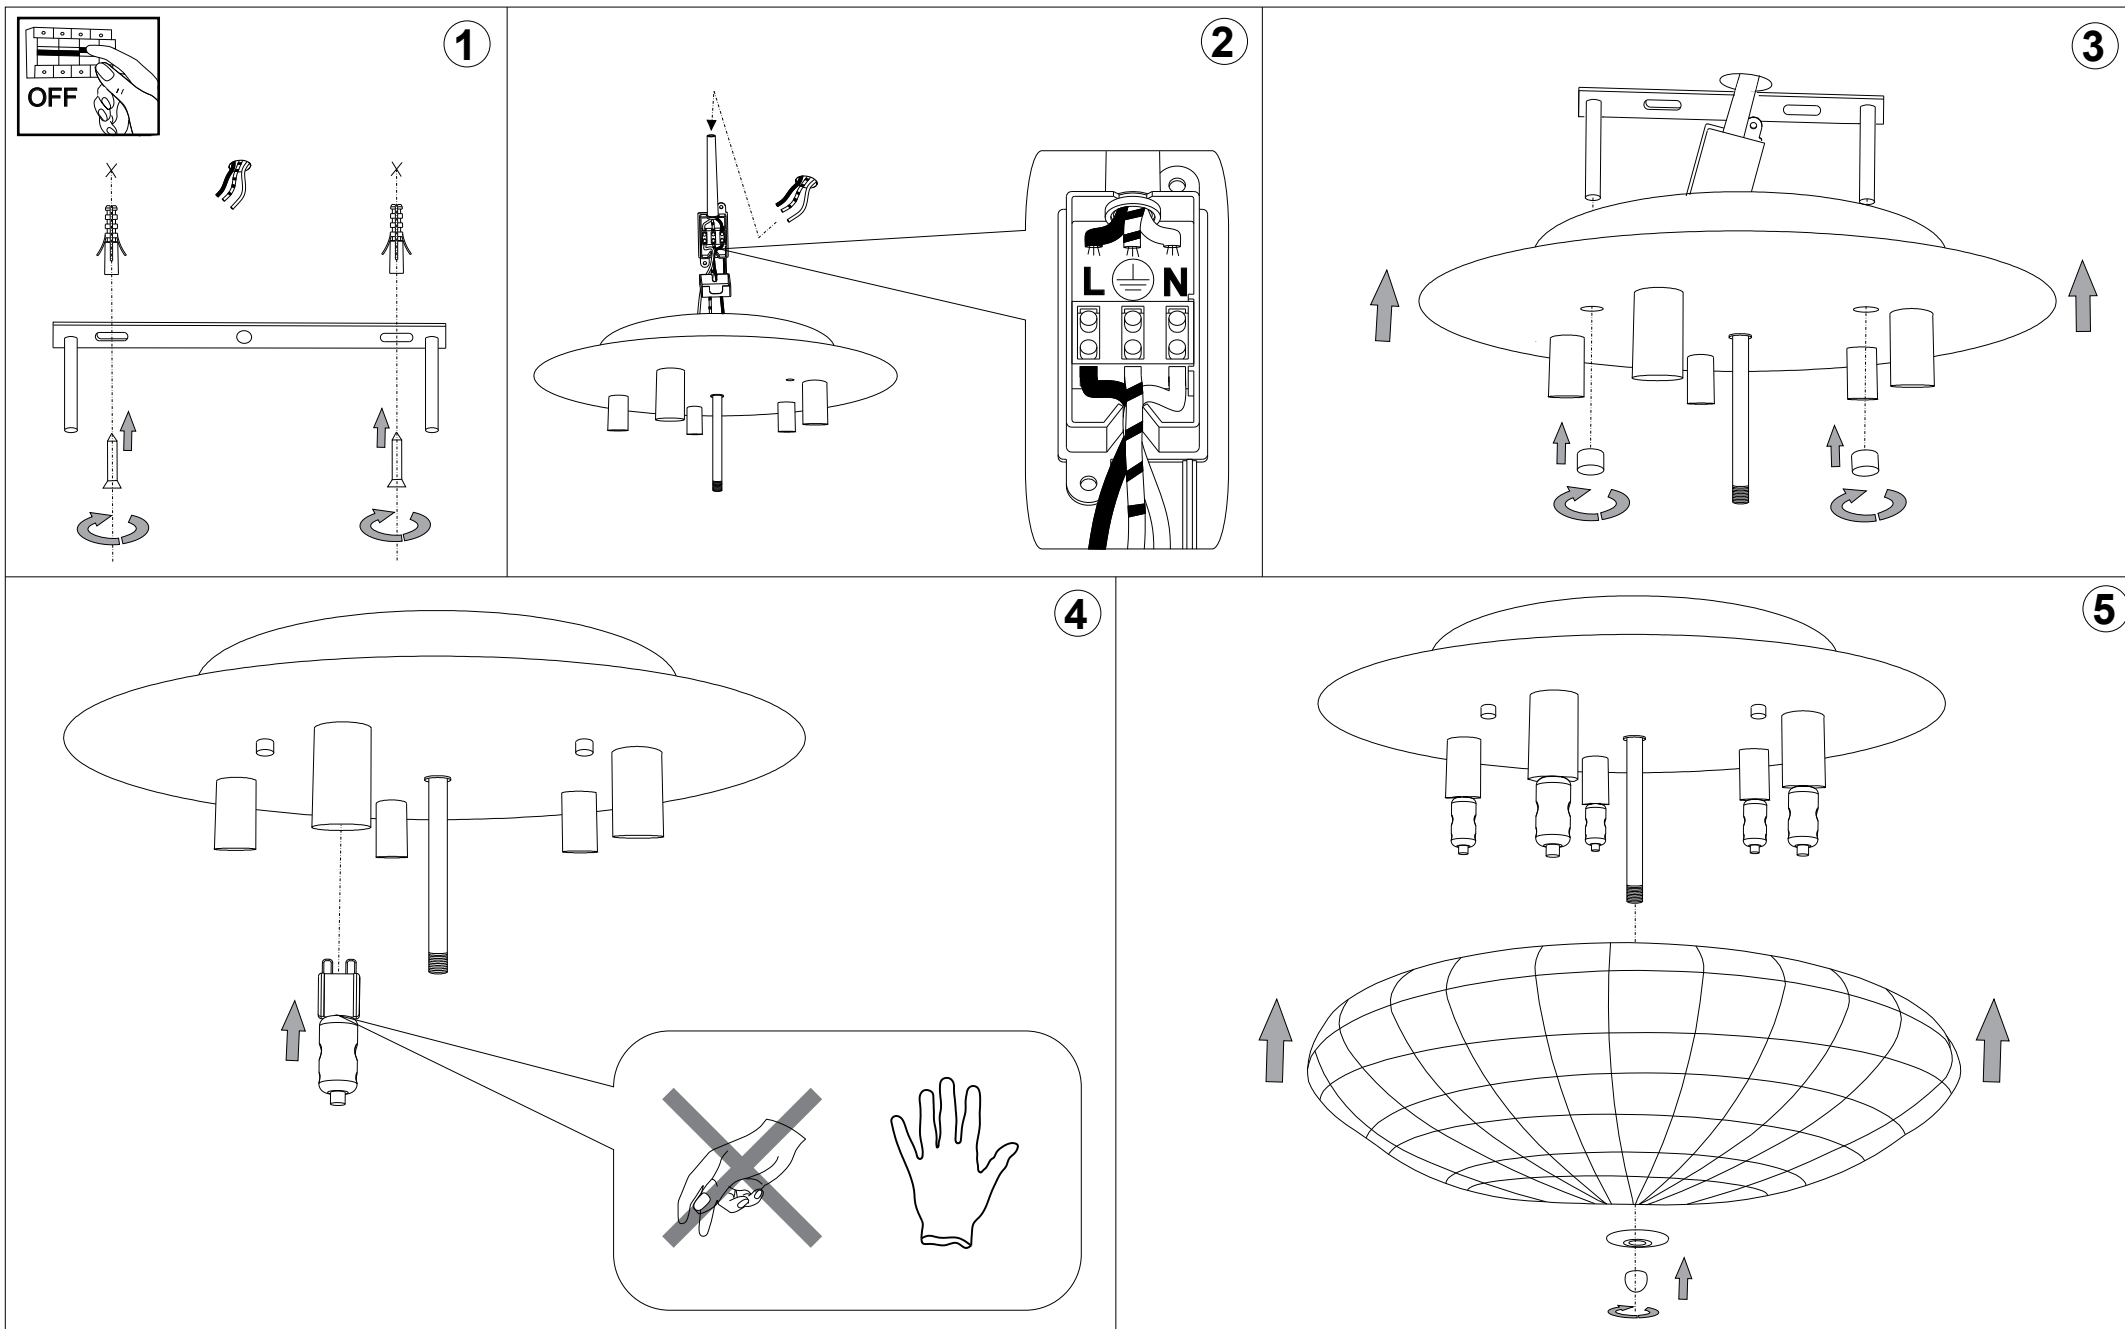

IDEAL LUX®

Virgin PL5

Lampada da parete e soffitto
 Wall and ceiling lamp
 Applique et plafonnier
 Wandleuchte und deckenleuchte
 Lámpara de pared y de techo
 Настенные и потолочные
 светильники

max 5 x 40W G9 / 240V
 - 8021696018089 CROMO

IDEAL LUX®

IDEAL LUX s.r.l.
 Via Taglio Destro 32
 30035 Mirano (VE) Italy
 WWW.ideal-lux.com

IDEAL LUX Warehouse
 Via delle Industrie, 8/D
 30036 Santa Maria di Sala (Venezia)
 8.00 - 12.00 / 13.30 - 17.00

ESEGUIRE LE OPERAZIONI DI MONTAGGIO, SEGUENDO L'ORDINE NUMERICO PROGRESSIVO.
FOLLOW THE ASSEMBLY INSTRUCTIONS BY READING THE NUMERICAL PROGRESSION

La sicurezza di questo apparecchio è garantita solo con l'uso appropriato di queste istruzioni pertanto è necessario conservarle.
The safety and reliability are guaranteed only when installation instructions are properly followed. Please retain this instruction sheet for future reference.