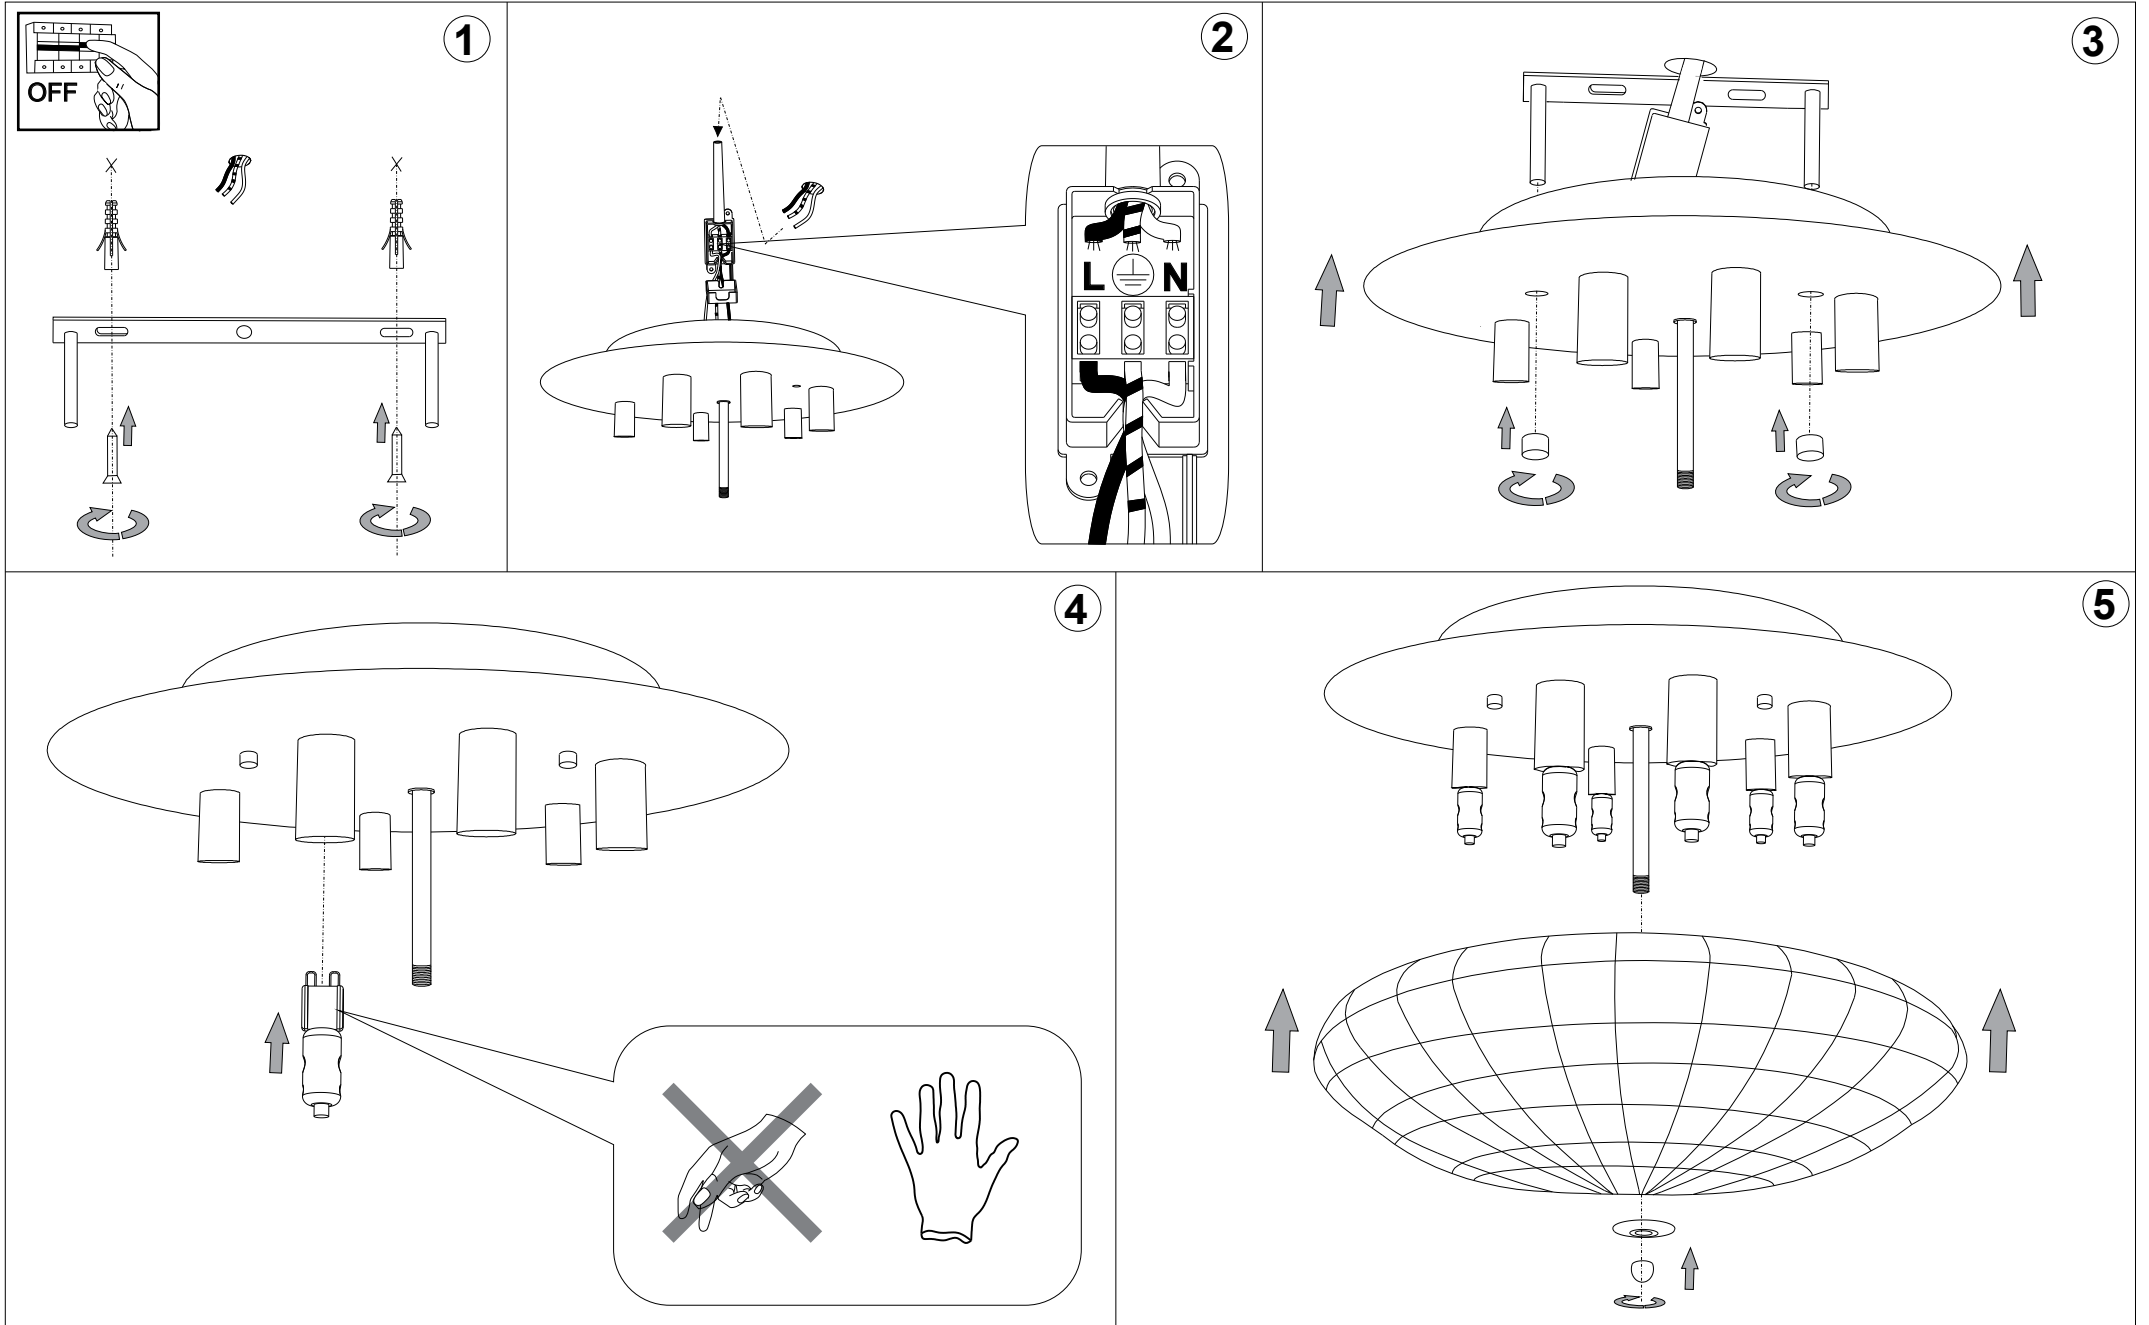

ESEGUIRE LE OPERAZIONI DI MONTAGGIO, SEGUENDO L'ORDINE NUMERICO PROGRESSIVO.
FOLLOW THE ASSEMBLY INSTRUCTIONS BY READING THE NUMERICAL PROGRESSION

La sicurezza di questo apparecchio è garantita solo con l'uso appropriato di queste istruzioni pertanto è necessario conservarle.
The safety and reliability are guaranteed only when installation instructions are properly followed. Please retain this instruction sheet for future reference.