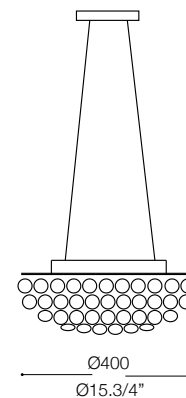

IDEAL LUX®

Virgin SP5

Lampada a sospensione
Suspension lamp
Suspension
Pendelleuchte
Lámpara colgante
Люстры и подвесы

max 5 x 40W G9 / 240V
- 8021696036335 CROMO

IDEAL LUX®

IDEAL LUX s.r.l.
Via Taglio Destro 32
30035 Mirano (VE) Italy
WWW.ideal-lux.com

IDEAL LUX Warehouse
Via delle Industrie, 8/D
30036 Santa Maria di Sala (Venezia)
8.00 - 12.00 / 13.30 - 17.00

ESEGUIRE LE OPERAZIONI DI MONTAGGIO, SEGUENDO L'ORDINE NUMERICO PROGRESSIVO.
FOLLOW THE ASSEMBLY INSTRUCTIONS BY READING THE NUMERICAL PROGRESSION