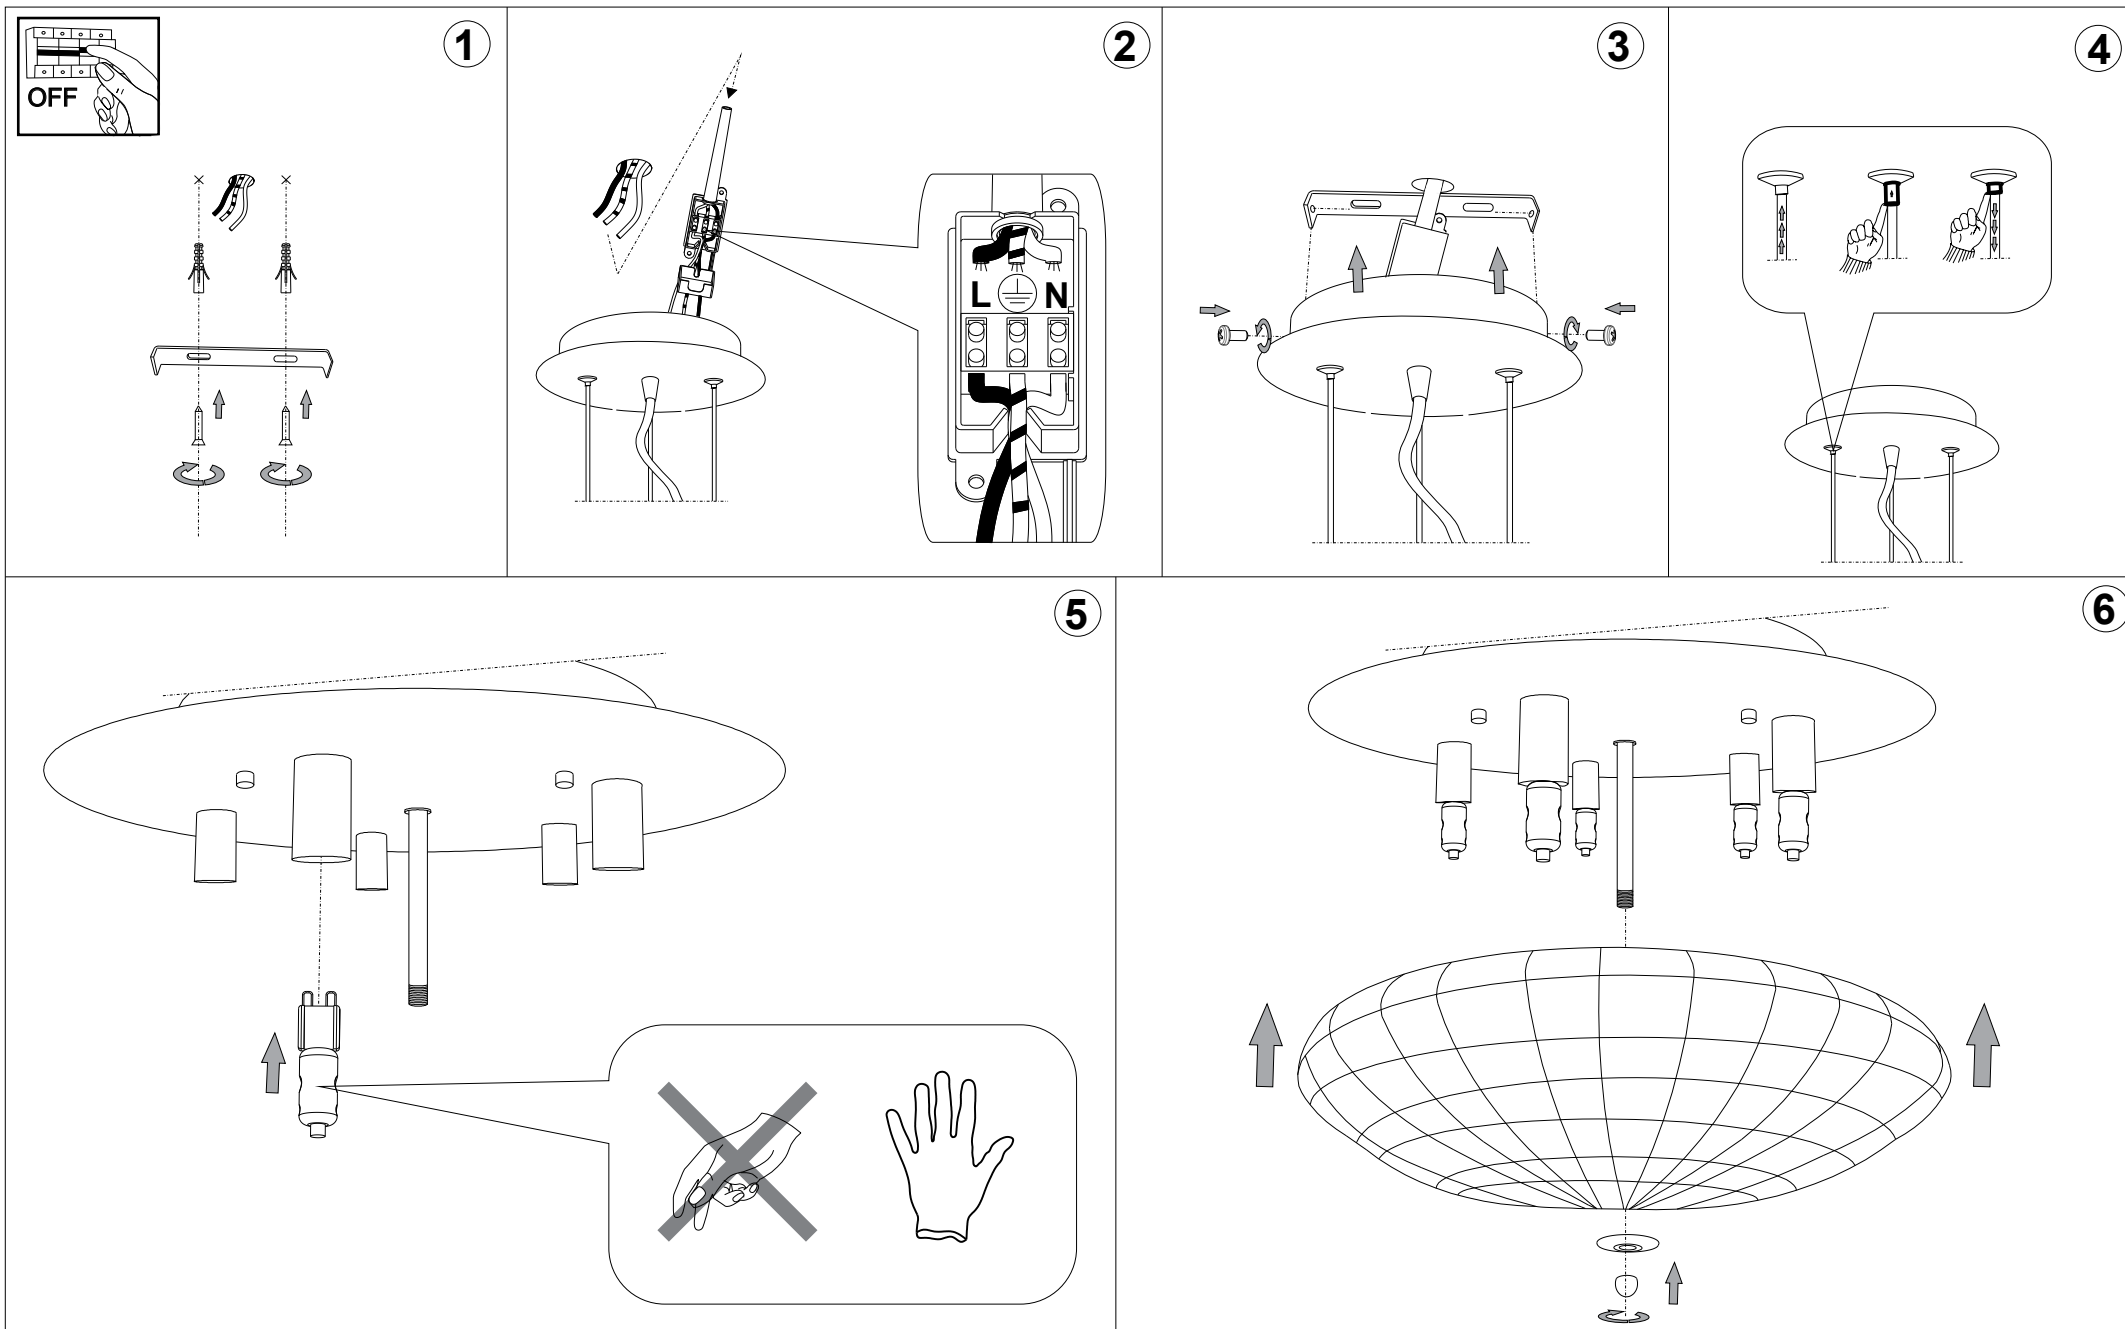

IDEAL LUX®

Virgin SP5

Lampada a sospensione
Suspension lamp
Suspension
Pendelleuchte
Lámpara colgante
Люстры и подвесы

max 5 x 40W G9 / 240V
- 8021696036335 CROMO

IDEAL LUX®

IDEAL LUX s.r.l.
Via Taglio Destro 32
30035 Mirano (VE) Italy
WWW.ideal-lux.com

IDEAL LUX Warehouse
Via delle Industrie, 8/D
30036 Santa Maria di Sala (Venezia)
8.00 - 12.00 / 13.30 - 17.00

ESEGUIRE LE OPERAZIONI DI MONTAGGIO, SEGUENDO L'ORDINE NUMERICO PROGRESSIVO.
FOLLOW THE ASSEMBLY INSTRUCTIONS BY READING THE NUMERICAL PROGRESSION