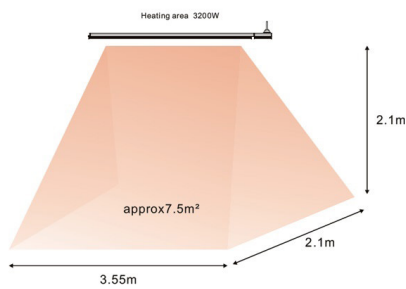

EMETTE SOLO LA PARTE MIGLIORE DEL CALORE DEL SOLE, CHE È BENEFICO PER LA SALUTE.
EMITS ONLY THE BEST PART OF THE SUN'S HEAT, WHICH IS BENEFICIAL TO HEALTH.

DIMENSIONI 104,5-191,5X17,7X6 CM
DIMENSIONS 104,5-191,5X17,7X6 CM

TIPO DI CALORE ONDE LUNGHE A7 IR-C
HEAT TYPE LONG WAVE A7 IR-C

COLORE BIANCO
COLOUR WHITE

PESO 5,4/6,1/7,5/9,5 KG
WEIGHT 5,4/6,1/7,5/9,5 KG

EU directives compliance
LVD 2014/35/UE EMC 2014/30/UE
DERP 2009/125/CE
RoHS 2011/65/EU ((UE) 2015/863)

Indoor spot heating