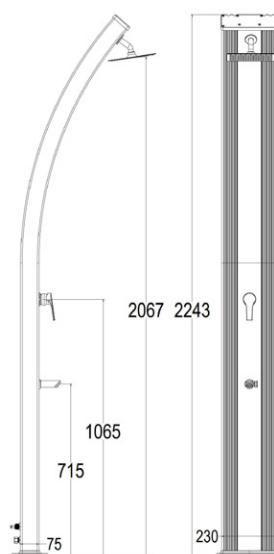

DOCCIA-ELLA-NERA-INOX

8025431016927

105

PESO

17,5 kg

COLORE

Nero Inox

LITRI

40