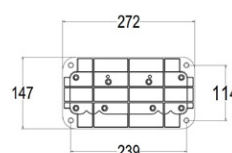

DOCCIA-ELLA-NERA-INOX

8025431016927

105

PESO

17,5 kg

COLORE

Nero Inox

LITRI