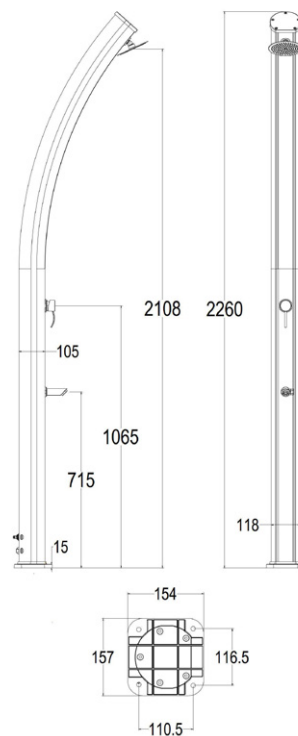

# DOCCIA-EMI-BIANCA

8025431017375

# 111

**PESO**

10 kg

**COLORE**

Bianco

**LITRI**

40