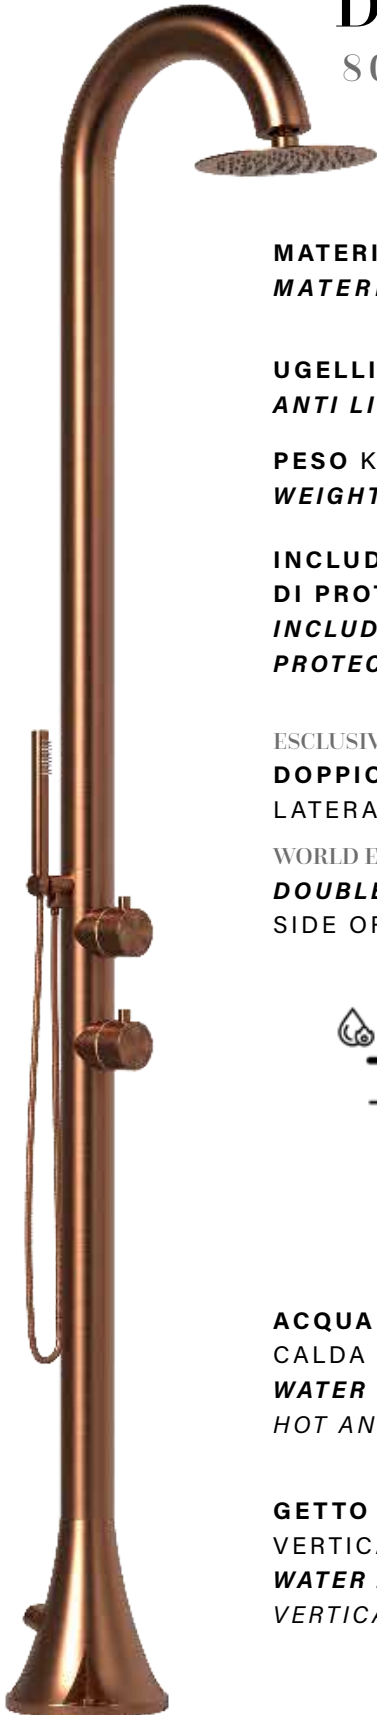

DOCCIA-INOX-LUNA-D-ORO-ROSA

8025431153202

MATERIALE ACCIAIO INOX 316L
MATERIAL 316L STAINLESS

UGELLI ANTICALCARE
ANTI LIMESCALE NOZZLE

PESO KG
WEIGHT KG

INCLUDE UNA SACCA
DI PROTEZIONE
INCLUDES A
PROTECTION BAG

ESCLUSIVA MONDIALE!
DOPPIO INGRESSO ACQUA
LATERALE O INFERIORE

WORLD EXCLUSIVE!
DOUBLE WATER INLET
SIDE OR BOTTOM

ACQUA
CALDA E FREDDA
WATER
HOT AND COLD

GETTO D'ACQUA
VERTICALE
WATER JET
VERTICAL

ACCESSORI ACCIAIO INOX 304
ACCESSORIES STAINLESS STEEL 304