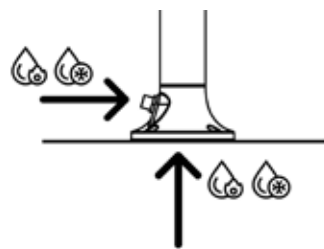

DOCCIA-INOX-LUNA-D-ORO-ROSA

8025431153202

MATERIALE ACCIAIO INOX 316L
MATERIAL 316L STAINLESS

UGELLI ANTICALCARE
ANTI LIMESCALE NOZZLE

PESO KG
WEIGHT KG

INCLUDE UNA SACCA
DI PROTEZIONE
INCLUDES A
PROTECTION BAG

ESCLUSIVA MONDIALE!
DOPPIO INGRESSO ACQUA
LATERALE O INFERIORE

WORLD EXCLUSIVE!
DOUBLE WATER INLET
SIDE OR BOTTOM

ACQUA
CALDA E FREDDA
WATER
HOT AND COLD

GETTO D'ACQUA
VERTICALE
WATER JET
VERTICAL

ACCESSORI ACCIAIO INOX 304
ACCESSORIES STAINLESS STEEL 304

DUE FILTRI ANTICALCARE INCLUSI
TWO ANTI-SCALE FILTERS INCLUDED

FILTRO ANTICALCARE INCLUSO
FILTER LIMESCALE INCLUDED

PRODOTTO IN DUE
PARTI. SCATOLA FACILE DA
MANEGGIARE
PRODUCT IN TWO PARTS
EASY-TO-HANDLE BOX