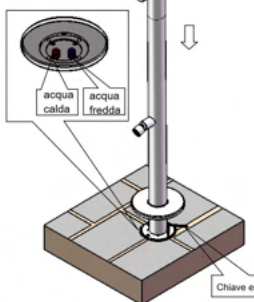

DEUTSCH

Außendusche Sassari aus satiniertem Edelstahl Gartendusche mit Warm- und Kaltwasserzulauf Handbrause und Mischer Körper aus Edelstahl AISI

- Höhe 230 cm Durchmesser 60mm.
- Mischbatterie, ermöglicht warmes Wasser von der Kopfbrause und von der mobilen Handbrause.
- Verdeckte Wasseranschlüsse an der Basis.
- Armaturen aus Aisi 316L Edelstahl
- Wasseranschluss von unten mit Schnellkupplungen
- Handbrauseschlauch aus Edelstahl AISI 304
- Er verwendet einen speziellen Luftsprudler, der keine Spritzer erzeugt, eine technische Wahl für diejenigen, die einen direkten Strahl und keine Spritzer wünschen.

ESPAÑOL

Ducha de interior y exterior SASSARI de acero inoxidable satinado AISI 316L. Con ducha superior integrada y ducha de mano. Conexiones ocultas en la base gracias a la C-Box.

- Altura 230cm. Diámetro 60mm.
- Mezclador, permite disponer de agua caliente desde el cabezal de la ducha y desde la teleducha móvil.
- Conexiones de agua ocultas en la base.
- Grifos en acero Aisi 316L.
- Conexión de agua por la parte inferior con acoples rápidos.
- Manguera de ducha manual de acero inoxidable AISI 304
- Utiliza un aireador especial que no genera salpicaduras, una opción técnica para quienes desean un chorro directo.

PRODOTTO IN DUE PARTI. SCATOLA FACILE DA MANEGGIARE (-120CM)
PRODUCT IN TWO PARTS. EASY TO HANDLE BOX (-120CM)

UGELLI ANTICALCARE
ANTI-SCALE NOZZLES

SISTEMA INSTALLAZIONE C-BOX INCLUSO INCLUDED

COLLEGAMENTO ACQUA NELLA PARTE INFERIORE.
ACQUA CALDA E FREDDA.
WATER CONNECTION AT THE BOTTOM.
HOT AND COLD WATER.