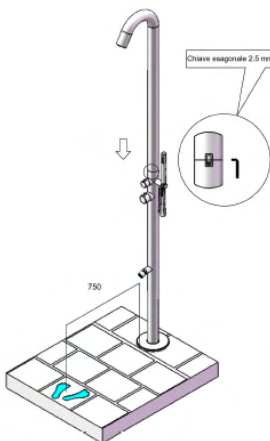

DEUTSCH

Außendusche Sassari aus satiniertem Edelstahl Gartendusche mit Warm- und Kaltwasserzulauf Handbrause und Mischer Körper aus Edelstahl AISI

- Höhe 230 cm Durchmesser 60mm.
- Mischbatterie, ermöglicht warmes Wasser von der Kopfbrause und von der mobilen Handbrause.
- Verdeckte Wasseranschlüsse an der Basis.
- Armaturen aus Aisi 316L Edelstahl
- Wasseranschluss von unten mit Schnellkupplungen
- Handbrauseschlauch aus Edelstahl AISI 304
- Er verwendet einen speziellen Luftsprudler, der keine Spritzer erzeugt, eine technische Wahl für diejenigen, die einen direkten Strahl und keine Spritzer wünschen.

ESPAÑOL

Ducha de interior y exterior SASSARI de acero inoxidable satinado AISI 316L. Con ducha superior integrada y ducha de mano. Conexiones ocultas en la base gracias a la C-Box.

- Altura 230cm. Diámetro 60mm.
- Mezclador, permite disponer de agua caliente desde el cabezal de la ducha y desde la teleducha móvil.
- Conexiones de agua ocultas en la base.
- Grifos en acero Aisi 316L.
- Conexión de agua por la parte inferior con acoples rápidos.
- Manguera de ducha manual de acero inoxidable AISI 304
- Utiliza un aireador especial que no genera salpicaduras, una opción técnica para quienes desean un chorro directo.

PRODOTTO IN DUE PARTI. SCATOLA FACILE DA MANEGGIARE (-120CM)
PRODUCT IN TWO PARTS. EASY TO HANDLE BOX (-120CM)

UGELLI ANTICALCARE
ANTI-SCALE NOZZLES

SISTEMA INSTALLAZIONE C-BOX INCLUSO INCLUDED

COLLEGAMENTO ACQUA NELLA PARTE INFERIORE.
ACQUA CALDA E FREDDA.
WATER CONNECTION AT THE BOTTOM.
HOT AND COLD WATER.