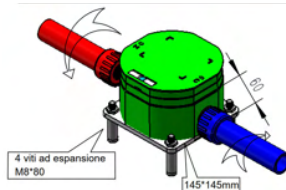

SASSARI INOX

La doccia con doccino modello SASSARI INOX è una doccia in Acciaio Satinato Aisi Inox 316L con ingresso acqua calda e fredda. La doccia per esterno è ottima per uso commerciale, privato, per piscina esterna-interna, giardino o per il bagno di casa. Altezza 230 cm. diametro 60 mm.

DEUTSCH

Außendusche Sassari aus satiniertem Edelstahl Gartendusche mit Warm- und Kaltwasserzulauf Handbrause und Mischer Körper aus Edelstahl AISI

- Höhe 230 cm Durchmesser 60mm.
- Mischbatterie, ermöglicht warmes Wasser von der Kopfbrause und von der mobilen Handbrause.
- Verdeckte Wasseranschlüsse an der Basis.
- Armaturen aus Aisi 316L Edelstahl
- Wasseranschluss von unten mit Schnellkupplungen
- Handbrauseschlauch aus Edelstahl AISI 304
- Er verwendet einen speziellen Luftsprudler, der keine Spritzer erzeugt, eine technische Wahl für diejenigen, die einen direkten Strahl und keine Spritzer wünschen.

ESPAÑOL

Ducha de interior y exterior SASSARI de acero inoxidable satinado AISI 316L. Con ducha superior integrada y ducha de mano. Conexiones ocultas en la base gracias a la C-Box.

- Altura 230cm. Diámetro 60mm.
- Mezclador, permite disponer de agua caliente desde el cabezal de la ducha y desde la teleducha móvil.
- Conexiones de agua ocultas en la base.
- Grifos en acero Aisi 316L.
- Conexión de agua por la parte inferior con acoples rápidos.
- Manguera de ducha manual de acero inoxidable AISI 304
- Utiliza un aireador especial que no genera salpicaduras, una opción técnica para quienes desean un chorro directo.

PRODOTTO IN DUE PARTI. SCATOLA FACILE DA MANEGGIARE (-120CM)
PRODUCT IN TWO PARTS. EASY TO HANDLE BOX (-120CM)

UGELLI ANTICALCARE
ANTI-SCALE NOZZLES

SISTEMA INSTALLAZIONE C-BOX INCLUSO INCLUDED

COLLEGAMENTO ACQUA NELLA PARTE INFERIORE.
ACQUA CALDA E FREDDA.
WATER CONNECTION AT THE BOTTOM.
HOT AND COLD WATER.