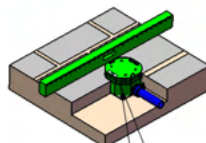

SASSARI INOX

La doccia con doccino modello SASSARI INOX è una doccia in Acciaio Satinato Aisi Inox 316L con ingresso acqua calda e fredda. La doccia per esterno è ottima per uso commerciale, privato, per piscina esterna-interna, giardino o per il bagno di casa. Altezza 230 cm. diametro 60 mm.

DEUTSCH

Außendusche Sassari aus satiniertem Edelstahl Gartendusche mit Warm- und Kaltwasserzulauf Handbrause und Mischer Körper aus Edelstahl AISI

- Höhe 230 cm Durchmesser 60mm.
- Mischbatterie, ermöglicht warmes Wasser von der Kopfbrause und von der mobilen Handbrause.
- Verdeckte Wasseranschlüsse an der Basis.
- Armaturen aus Aisi 316L Edelstahl
- Wasseranschluss von unten mit Schnellkupplungen
- Handbrauseschlauch aus Edelstahl AISI 304
- Er verwendet einen speziellen Luftsprudler, der keine Spritzer erzeugt, eine technische Wahl für diejenigen, die einen direkten Strahl und keine Spritzer wünschen.

ESPAÑOL

Ducha de interior y exterior SASSARI de acero inoxidable satinado AISI 316L. Con ducha superior integrada y ducha de mano. Conexiones ocultas en la base gracias a la C-Box.

- Altura 230cm. Diámetro 60mm.
- Mezclador, permite disponer de agua caliente desde el cabezal de la ducha y desde la teleducha móvil.
- Conexiones de agua ocultas en la base.
- Grifos en acero Aisi 316L.
- Conexión de agua por la parte inferior con acoples rápidos.
- Manguera de ducha manual de acero inoxidable AISI 304
- Utiliza un aireador especial que no genera salpicaduras, una opción técnica para quienes desean un chorro directo.

PRODOTTO IN DUE PARTI. SCATOLA FACILE DA MANEGGIARE (-120CM)
PRODUCT IN TWO PARTS. EASY TO HANDLE BOX (-120CM)

UGELLI ANTICALCARE
ANTI-SCALE NOZZLES

SISTEMA INSTALLAZIONE C-BOX INCLUSO INCLUDED

COLLEGAMENTO ACQUA NELLA PARTE INFERIORE.
ACQUA CALDA E FREDDA.
WATER CONNECTION AT THE BOTTOM.
HOT AND COLD WATER.