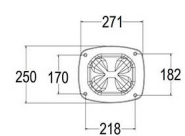

### PESO

8,5 Kg

### LITRI

45