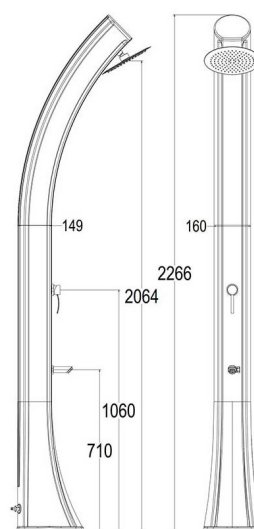

# DOCCIA-SOLE-XXL-BLU

## SOLE XXL BLUE

8025431017153

### PESO

8,5 Kg

### LITRI

45