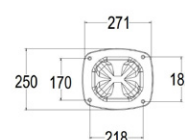

DOCCIA-SOLE-XXL-NERA

SOLE XXL BLACK

8025431017177

89

TOTAL BLACK alta resistenza

PESO

8,5 Kg

COLORE