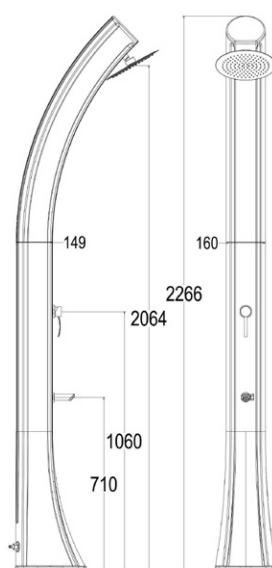

DOCCIA-SOLE-XXL-NERA

SOLE XXL BLACK

8025431017177

89

TOTAL BLACK alta resistenza

PESO

8,5 Kg

COLORE

Nero

LITRI

45