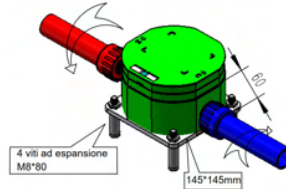

- Mezclador, permite disponer de agua caliente del cabezal de la ducha del lavapiés y de la ducha móvil.
- Conexiones de agua ocultas en la base.
- Grifos de acero Aisi 316L.
- Conexión de agua por la parte inferior con acoples rápidos.
- Manguera de ducha manual de acero inoxidable AISI 304

DOCCIA-STINTINO-NERA

8025431016842

ACCIAIO
INOX 316L
NAUTICO NAUTICAL

ACQUA CALDA E
FREDDA
HOT AND COLD WATER

INCLUDE UNA SACCA
DI PROTEZIONE
INCLUDES PROTECTIVE
BAG

PUÒ ESSERE
FACILMENTE
SMONTATA PER
L'INVERNO
CAN EASILY BE STORED
AT HOME IN THE WINTER

PRODOTTO IN DUE PARTI.
SCATOLA FACILE DA
MANEGGIARE (-120CM)
PRODUCT IN TWO PARTS.
EASY TO HANDLE BOX
(-120CM)

UGELLI ANTICALCARE
ANTI-SCALE NOZZLES

SISTEMA INSTALLAZIONE C-BOX INCLUSO INCLUDED

COLLEGAMENTO ACQUA NELLA
PARTE INFERIORE.
ACQUA CALDA E FREDDA.
WATER CONNECTION AT THE
BOTTOM.
HOT AND COLD WATER.