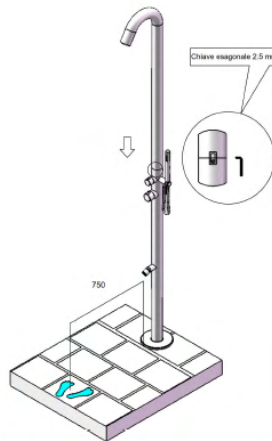

- Mixer, it allows to have hot water from the shower head from the footwash and from the mobile shower.
- Concealed water connections on the base.
- Taps in Aisi 316L Steel.
- Water connection from the bottom with quick couplings.
- AISI 304 stainless steel hand shower hose

- Mezclador, permite disponer de agua caliente del cabezal de la ducha del lavapiés y de la ducha móvil.
- Conexiones de agua ocultas en la base.
- Grifos de acero Aisi 316L.
- Conexión de agua por la parte inferior con acoples rápidos.
- Manguera de ducha manual de acero inoxidable AISI 304

DOCCIA-STINTINO-NERA

8025431016842

ACCIAIO
INOX 316L
NAUTICO NAUTICAL

ACQUA CALDA E
FREDDA
HOT AND COLD WATER

INCLUDE UNA SACCA
DI PROTEZIONE
INCLUDES PROTECTIVE
BAG

PUÒ ESSERE
FACILMENTE
SMONTATA PER
L'INVERNO
CAN EASILY BE STORED
AT HOME IN THE WINTER

PRODOTTO IN DUE PARTI.
SCATOLA FACILE DA
MANEGGIARE (-120CM)
PRODUCT IN TWO PARTS.
EASY TO HANDLE BOX
(-120CM)

UGELLI ANTICALCARE
ANTI-SCALE NOZZLES

SISTEMA INSTALLAZIONE C-BOX INCLUSO INCLUDED

COLLEGAMENTO ACQUA NELLA
PARTE INFERIORE.
ACQUA CALDA E FREDDA.
WATER CONNECTION AT THE
BOTTOM.
HOT AND COLD WATER.