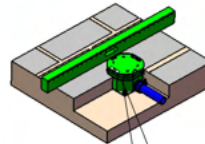

- Mezclador, permite disponer de agua caliente del cabezal de la ducha del lavapiés y de la ducha móvil.
- Conexiones de agua ocultas en la base.
- Grifos de acero Aisi 316L.
- Conexión de agua por la parte inferior con acoples rápidos.
- Manguera de ducha manual de acero inoxidable AISI 304

PRODOTTO IN DUE PARTI.
SCATOLA FACILE DA
MANEGGIARE (-120CM)
PRODUCT IN TWO PARTS.
EASY TO HANDLE BOX
(-120CM)

UGELLI ANTICALCARE
ANTI-SCALE NOZZLES

SISTEMA INSTALLAZIONE C-BOX INCLUSO INCLUDED

COLLEGAMENTO ACQUA NELLA
PARTE INFERIORE.
ACQUA CALDA E FREDDA.
WATER CONNECTION AT THE
BOTTOM.
HOT AND COLD WATER.