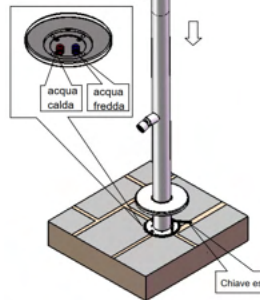

- Mixer, it allows to have hot water from the shower head from the footwash and from the mobile shower.
- Concealed water connections on the base.
- Taps in Aisi 316L Steel.
- Water connection from the bottom with quick couplings.
- AISI 304 stainless steel hand shower hose

- Mezclador, permite disponer de agua caliente del cabezal de la ducha del lavapiés y de la ducha móvil.
- Conexiones de agua ocultas en la base.
- Grifos de acero Aisi 316L.
- Conexión de agua por la parte inferior con acoples rápidos.
- Manguera de ducha manual de acero inoxidable AISI 304

DOCCIA-STINTINO-NERA

8025431016842

ACCIAIO
INOX 316L
NAUTICO NAUTICAL

ACQUA CALDA E
FREDDA
HOT AND COLD WATER

INCLUDE UNA SACCA
DI PROTEZIONE
INCLUDES PROTECTIVE
BAG

PUÒ ESSERE
FACILMENTE
SMONTATA PER
L'INVERNO
CAN EASILY BE STORED
AT HOME IN THE WINTER

PRODOTTO IN DUE PARTI.
SCATOLA FACILE DA
MANEGGIARE (-120CM)
PRODUCT IN TWO PARTS.
EASY TO HANDLE BOX
(-120CM)

UGELLI ANTICALCARE
ANTI-SCALE NOZZLES

SISTEMA INSTALLAZIONE C-BOX INCLUSO INCLUDED

COLLEGAMENTO ACQUA NELLA
PARTE INFERIORE.
ACQUA CALDA E FREDDA.
WATER CONNECTION AT THE
BOTTOM.
HOT AND COLD WATER.