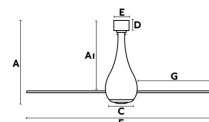

Classe Elettrica: I

Materiale: Moteur fabriqué en acier et verre, pâles en polycarbonate

Disegnatore: FARO TEAM

Lampadina Raccomandata:

Descrizione Lampadina Raccomandata:

Lunghezza: 1280 mm

Larghezza: 1280 mm

Altezza: 450 mm

Diametro: 1280 Ø

A	AI	B	C	D	E	F	G
450/17.7"	420/16.5"	-	Ø160/6.3"	60/2.3"	Ø130/5.1"	Ø1280/50.4"	555/21.8"

8421776096912