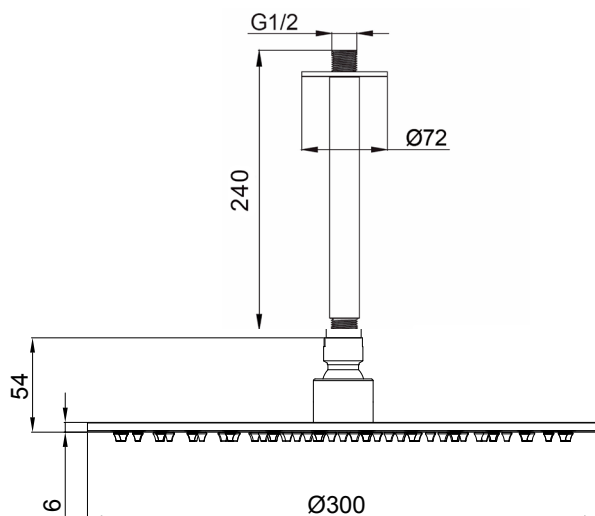

# KIT-SOFFITTO-SOFFIONE-LEVANTE-LUNGO-25-INOX

8025431155794

# KIT-SOFFITTO-SOFFIONE-LEVANTE-LUNGO-30-INOX

8025431155800

PVD COLOURS MADE TO ORDER  
PVD COLORAZIONE SU ORDINAZIONE

**ACCIAIO NAUTICO 316L**

**MATERIAL 316L STAINLESS STEEL**

**SHOWER HEAD**

**USE: SUITABLE FOR SUBMERGED OR  
HIGH-EXPOSURE AREAS**