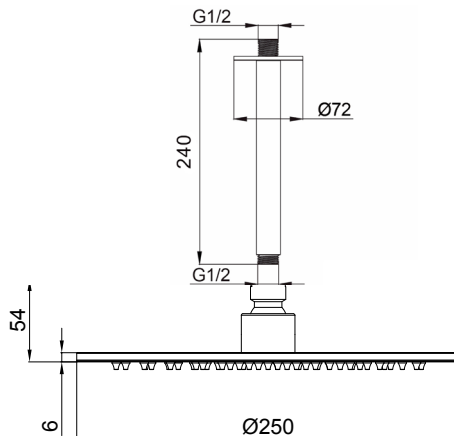

# KIT-SOFFITTO-SOFFIONE-LEVANTE-LUNGO-25-INOX

8025431155794

# KIT-SOFFITTO-SOFFIONE-LEVANTE-LUNGO-30-INOX

8025431155800

PVD COLOURS MADE TO ORDER  
PVD COLORAZIONE SU ORDINAZIONE

**ACCIAIO NAUTICO 316L**

**MATERIAL 316L STAINLESS STEEL**

**SHOWER HEAD**

**USE: SUITABLE FOR SUBMERGED OR  
HIGH-EXPOSURE AREAS**