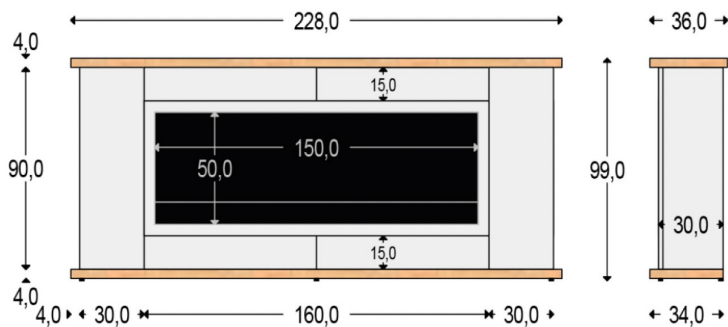

MOBILE-CAMINO-DESIO-ISPICA
MOBILE-CAMINO-DESIO-VULTURE
MOBILE-CAMINO-DESIO-AMIATA

8025431155565

8025431155589

8025431155572

DIMENSIONS 186X99X36 CM

WEIGHT 163 KG

TIPO DI CALORE
 CONVECTOR 750-1500W
HEAT TYPE
 CONVECTOR 750-1500W

MOBILE-CAMINO-DESIO-ISPICA

DIMENSIONS 228X99X36 CM

WEIGHT 193 KG

TIPO DI CALORE
 CONVECTOR 750-1500W
HEAT TYPE
 CONVECTOR 750-1500W

MOBILE-CAMINO-DESIO-VULTURE

DIMENSIONS 258X99X36 CM

WEIGHT 220 KG

TIPO DI CALORE
 CONVECTOR 750-1500W
HEAT TYPE
 CONVECTOR 750-1500W

MOBILE-CAMINO-DESIO-AMIATA

TUTTE LE DIMENSIONI SONO DOTATE DI TELECOMANDO
 ALL THE DIMENSIONS HAS REMOTE CONTROL

MADE IN SPAIN

MADE IN EUROPE