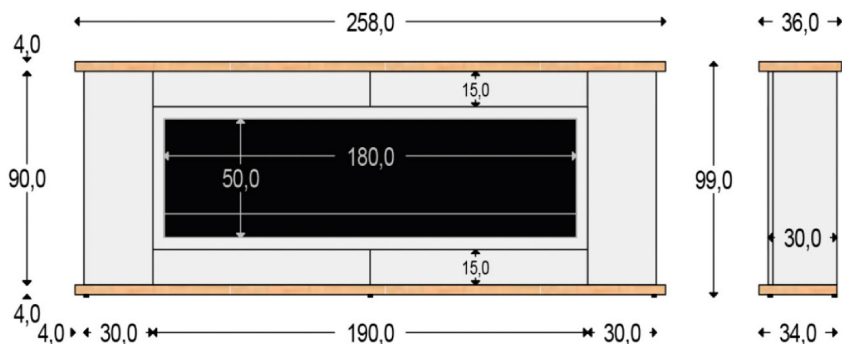

MOBILE-CAMINO-DESIO-ISPICA
MOBILE-CAMINO-DESIO-VULTURE
MOBILE-CAMINO-DESIO-AMIATA

8025431155565

8025431155589

8025431155572

DIMENSIONS 186X99X36 CM

WEIGHT 163 KG

TIPO DI CALORE
 CONVECTOR 750-1500W
HEAT TYPE
 CONVECTOR 750-1500W

MOBILE-CAMINO-DESIO-ISPICA

DIMENSIONS 228X99X36 CM

WEIGHT 193 KG

TIPO DI CALORE
 CONVECTOR 750-1500W
HEAT TYPE
 CONVECTOR 750-1500W

MOBILE-CAMINO-DESIO-VULTURE

DIMENSIONS 258X99X36 CM

WEIGHT 220 KG

TIPO DI CALORE
 CONVECTOR 750-1500W
HEAT TYPE
 CONVECTOR 750-1500W

MOBILE-CAMINO-DESIO-AMIATA

TUTTE LE DIMENSIONI SONO DOTATE DI TELECOMANDO
 ALL THE DIMENSIONS HAS REMOTE CONTROL

MADE IN SPAIN

MADE IN EUROPE