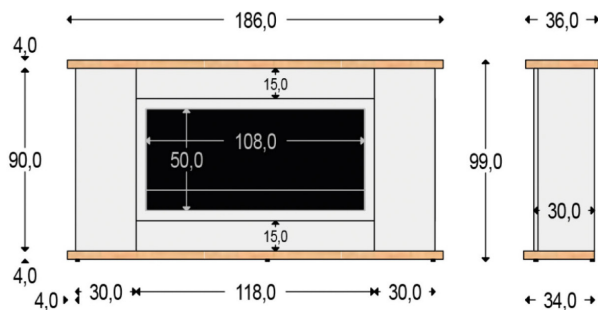

MOBILE-CAMINO-DESIO-ISPICA
MOBILE-CAMINO-DESIO-VULTURE
MOBILE-CAMINO-DESIO-AMIATA

8025431155565

8025431155589

8025431155572

DIMENSIONS 186X99X36 CM

WEIGHT 163 KG

TIPO DI CALORE
 CONVECTOR 750-1500W
HEAT TYPE
 CONVECTOR 750-1500W

MOBILE-CAMINO-DESIO-ISPICA

DIMENSIONS 228X99X36 CM

WEIGHT 193 KG

TIPO DI CALORE
 CONVECTOR 750-1500W
HEAT TYPE
 CONVECTOR 750-1500W

MOBILE-CAMINO-DESIO-VULTURE

DIMENSIONS 258X99X36 CM

WEIGHT 220 KG

TIPO DI CALORE
 CONVECTOR 750-1500W
HEAT TYPE
 CONVECTOR 750-1500W

MOBILE-CAMINO-DESIO-AMIATA

TUTTE LE DIMENSIONI SONO DOTATE DI TELECOMANDO
 ALL THE DIMENSIONS HAS REMOTE CONTROL

MADE IN SPAIN

MADE IN EUROPE