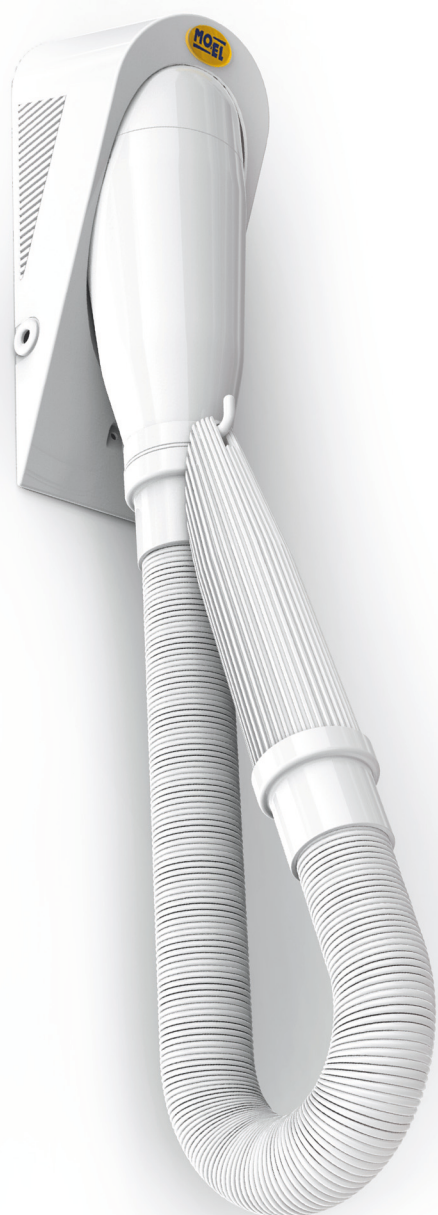

ELEPHON

made in Italy

Asciugacapelli da parete a 1 velocita'. Il design compatto lo rende facilmente adattabile a piccoli ambienti e spazi ridotti sia in casa che in bagni di alberghi e comunita'.

STRUTTURA

La struttura e' in PC+ABS e ABS.

SICUREZZA

Tutte le parti elettriche sono fissate alla parete, protette e con doppio isolamento in classe II. Il sistema di accensione e spegnimento automatico BREVETTO MO-EL si attiva semplicemente tirando e rilasciando l'impugnatura. Eliminando qualsiasi possibilita' di contatto, inserimento e disinserimento di spine, gli asciugacapelli sono assolutamente sicuri anche per i bambini.

COLLOCAZIONE

Grande facilita' d'installazione: due viti con tasselli assicurano la perfetta tenuta in ogni condizione.

ART.320TR

BREVETTO DELL'ACCENSIONE

CARATTERISTICHE TECNICHE	320TR
Dimensioni in mm.	265x105x92 mm (H)
Lunghezza tubo	cm 45÷150
Peso	1,2 Kg
Tensione di alimentazione	230V/50HZ
Potenza	700 W
Velocita' aria (m/s)	10
Portata aria (m/h)	50
Classe d'isolamento	II
Grado di protezione contro l'acqua	IPX4
Metel Codice	MOE320TR