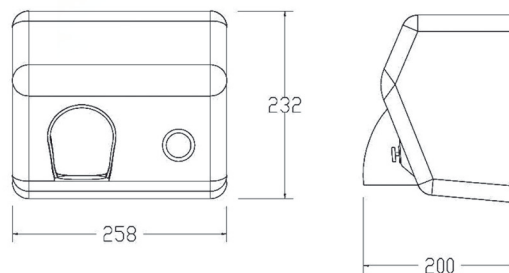

STRUTTURA

La carrozzeria in acciaio verniciato con piastra a muro in alluminio pressofuso lo rende antivandalico.

Il pulsante e il bocchettone d'uscita dell'aria sono in acciaio inox. Grazie alla rotazione di 360° del bocchettone è possibile asciugare anche il viso.

COLLOCAZIONE

Si tratta di un asciugamani antivandalico e dunque adatto per zone ad alto traffico quali aeroporti, stazioni di servizio, scuole etc...

ANTIVANDALICO

CARATTERISTICHE TECNICHE

725

Dimensioni in mm	258x200x232 mm (H)
Peso	4,7 Kg
Tensione di Alimentazione	230V/50HZ
Potenza	2300 W
Velocità aria (m/s)	>22
Portata aria (m³/s)	210
Classe di isolamento	I
Grado di protezione	IPX1
Codice Metel	MOE725