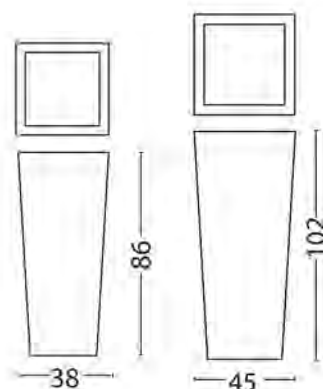

VASO-QUADRATO-SOLAR-86

8025431151123

VASO-QUADRATO-SOLAR-102

8025431151116

VASO-QUADRATO-SOLAR-86

VASO-QUADRATO-SOLAR-102

- Si ricaricano autonomamente con la Luce solare
- Senza dover collegare il cavo di Alimentazione
- Accensione e spegnimento automatici
- Batteria al Litio e Telecomando Inclusi

A++ A+ A

COLORE
Bianco

cm