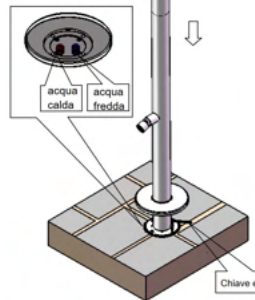

- Mezclador, permite disponer de agua caliente de la alcachofa de la ducha del lavapiés y de la ducha móvil.
- Conexiones de agua ocultas en la base.
- Grifos de acero Aisi 316L.
- Conexión de agua por la parte inferior con acoples rápidos.
- Manguera de ducha manual de acero inoxidable AISI 304

# DOCCIA-STINTINO-INOX

8025431016774

ACCIAIO  
INOX 316L  
NAUTICO NAUTICAL

ACQUA CALDA E  
FREDDA  
HOT AND COLD WATER

INCLUDE UNA SACCA  
DI PROTEZIONE  
INCLUDES PROTECTIVE  
BAG

PUÒ ESSERE  
FACILMENTE  
SMONTATA PER  
L'INVERNO  
CAN EASILY BE STORED  
AT HOME IN THE WINTER

PRODOTTO IN DUE PARTI.  
SCATOLA FACILE DA  
MANEGGIARE (-120CM)  
PRODUCT IN TWO PARTS.  
EASY TO HANDLE BOX  
(-120CM)

UGELLI ANTICALCARE  
ANTI-SCALE NOZZLES

## SISTEMA INSTALLAZIONE C-BOX INCLUSO INCLUDED

COLLEGAMENTO ACQUA NELLA  
PARTE INFERIORE.  
ACQUA CALDA E FREDDA.  
WATER CONNECTION AT THE  
BOTTOM.  
HOT AND COLD WATER.