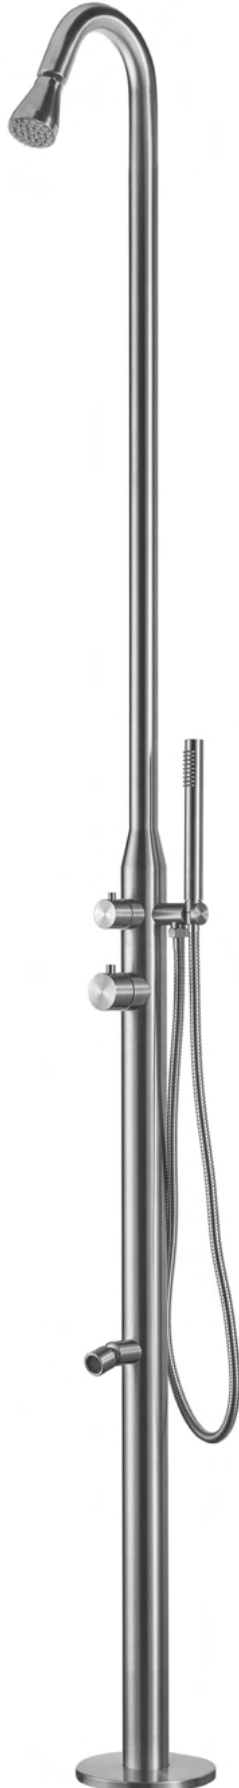

DOCCIA-STINTINO-INOX

8025431016774

ACCIAIO
INOX 316L
NAUTICO NAUTICAL