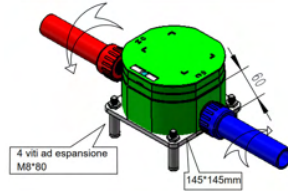

- Mezclador, permite disponer de agua caliente de la alcachofa de la ducha del lavapiés y de la ducha móvil.
- Conexiones de agua ocultas en la base.
- Grifos de acero Aisi 316L.
- Conexión de agua por la parte inferior con acoples rápidos.
- Manguera de ducha manual de acero inoxidable AISI 304

# DOCCIA-STINTINO-INOX

8025431016774

ACCIAIO  
INOX 316L  
NAUTICO NAUTICAL

ACQUA CALDA E  
FREDDA  
HOT AND COLD WATER

INCLUDE UNA SACCA  
DI PROTEZIONE  
INCLUDES PROTECTIVE  
BAG

PUÒ ESSERE  
FACILMENTE  
SMONTATA PER  
L'INVERNO  
CAN EASILY BE STORED  
AT HOME IN THE WINTER

PRODOTTO IN DUE PARTI.  
SCATOLA FACILE DA  
MANEGGIARE (-120CM)  
PRODUCT IN TWO PARTS.  
EASY TO HANDLE BOX  
(-120CM)

UGELLI ANTICALCARE  
ANTI-SCALE NOZZLES

## SISTEMA INSTALLAZIONE C-BOX INCLUSO INCLUDED

COLLEGAMENTO ACQUA NELLA  
PARTE INFERIORE.  
ACQUA CALDA E FREDDA.  
WATER CONNECTION AT THE  
BOTTOM.  
HOT AND COLD WATER.