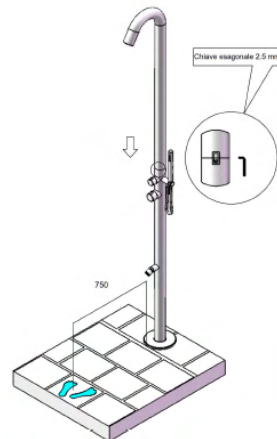

- Mixer, it allows to have hot water from the shower head from the footwash and from the mobile shower.
- Concealed water connections on the base.
- Taps in Aisi 316L Steel.
- Water connection from the bottom with quick couplings.
- AISI 304 stainless steel hand shower hose

- Mezclador, permite disponer de agua caliente de la alcachofa de la ducha del lavapiés y de la ducha móvil.
- Conexiones de agua ocultas en la base.
- Grifos de acero Aisi 316L.
- Conexión de agua por la parte inferior con acoples rápidos.
- Manguera de ducha manual de acero inoxidable AISI 304

PRODOTTO IN DUE PARTI.  
SCATOLA FACILE DA  
MANEGGIARE (-120CM)  
PRODUCT IN TWO PARTS.  
EASY TO HANDLE BOX  
(-120CM)

UGELLI ANTICALCARE  
ANTI-SCALE NOZZLES

## SISTEMA INSTALLAZIONE C-BOX INCLUSO INCLUDED

COLLEGAMENTO ACQUA NELLA  
PARTE INFERIORE.  
ACQUA CALDA E FREDDA.  
WATER CONNECTION AT THE  
BOTTOM.  
HOT AND COLD WATER.