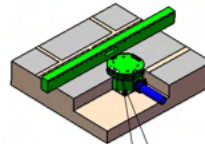

- Mezclador, permite disponer de agua caliente de la alcachofa de la ducha del lavapiés y de la ducha móvil.
- Conexiones de agua ocultas en la base.
- Grifos de acero Aisi 316L.
- Conexión de agua por la parte inferior con acoples rápidos.
- Manguera de ducha manual de acero inoxidable AISI 304

PRODOTTO IN DUE PARTI.  
SCATOLA FACILE DA  
MANEGGIARE (-120CM)  
PRODUCT IN TWO PARTS.  
EASY TO HANDLE BOX  
(-120CM)

UGELLI ANTICALCARE  
ANTI-SCALE NOZZLES

## SISTEMA INSTALLAZIONE C-BOX INCLUSO INCLUDED

COLLEGAMENTO ACQUA NELLA  
PARTE INFERIORE.  
ACQUA CALDA E FREDDA.  
WATER CONNECTION AT THE  
BOTTOM.  
HOT AND COLD WATER.