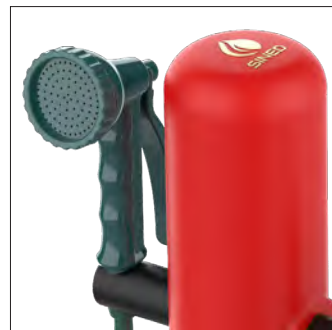

FONTANA-ACQUA-PRO

8025431017955

DIMENSIONI

H 100cm - Ø 8cm

COLORE

- Bianco - RAL 9003 ○
- Nero - RAL 9017 ●
- Rosso - RAL 3028 ●
- Tortora - RAL 7030 ●
- Verde - RAL 6016 ●