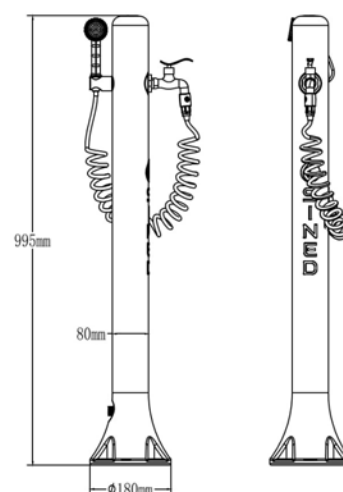

FONTANA ACQUA PRO

Fontana da Giardino ACQUA PRO struttura Dritta in Polietilene HD

- Altezza 100 cm
- Diametro 8 cm
- Rubinetto in lega metallica nera Black Matt
- Predisposizione per attacchi rapidi tubo da giardino
- Tubo flessibile 7,5 mt esterno
- Pistola a spruzzo 8 getti diversi
- Supporto metallico per tubo da giardino
- Tasselli di fissaggio inclusi
- Tubi interni da 15 Kgs intrecciati metallici
- Ingresso acqua laterale

ENGLISH

- Garden Fountain ACQUA PRO straight structure in Polyethylene HD
- Height 100 cm
 - Diameter 8 cm
 - Black Matt metal alloy tap
 - Predisposition for quick connections garden hose
 - Flexible hose 7,5 mt external
 - Spray gun 8 different jets
 - Metal support for garden hose

ESPAÑOL

- Fuente de jardín ACQUA PRO estructura recta en Polietileno HD
- Altura 100 cm
 - Diámetro 8 cm
 - Grifo de aleación metálica negro Black Matt
 - Predisposición para acoplamiento rápidos de mangueras de jardín
 - Tubo flexible externo de 7,5 m
 - Pistola de riego con 8 chorros diferentes
 - Soporte metálico para manguera de jardín
 - Tapones de fijación incluidos

DIMENSIONI

H 100cm - Ø 8cm

COLORE

- Bianco - RAL 9003 ○
- Nero - RAL 9017 ●
- Rosso - RAL 3028 ●
- Tortora - RAL 7030 ●
- Verde - RAL 6016 ●