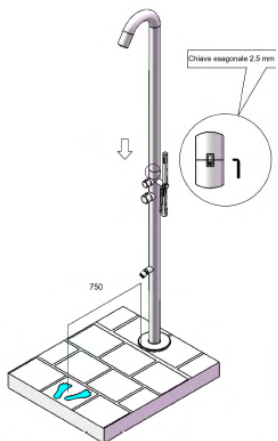

- Double entrée d'eau chaude et froide - Mélangeur 3 voies pour la tête de douche, permet d'obtenir de l'eau chaude à partir de la tête de douche et de la douche à main.
- Raccordements d'eau dissimulés sur la base.
- Robinetterie en acier inoxydable Aisi 316L.
- Raccordement de l'eau par le bas avec des raccords rapides.
- Flexible de douche à main en acier inoxydable AISI 304.

- Double hot and cold water inlet
- 3-way mixer for shower head, allows for hot water from the shower head and hand shower.
- Concealed water connections on the base.
- Stainless steel Aisi 316L tapware.
- Water connection from below with quick couplings.
- AISI 304 stainless steel hand shower hose.

- Doble entrada de agua caliente y fría - Mezclador de 3 vías para la alcachofa de la ducha, permite obtener agua caliente de la alcachofa y de la teleducha.
- Conexiones de agua ocultas en la base.
- Grifería de acero inoxidable Aisi 316L.
- Conexión de agua desde abajo con acoplamientos rápidos.
- Manguera de ducha manual de acero inoxidable AISI 304.

DOCCIA-ORISTANO-INOX

8025431018617

ACCIAIO

INOX 316L

NAUTICO NAUTICAL

SISTEMA
INSTALLAZIONE C-BOX
INCLUSO INCLUDED

COLLEGAMENTO ACQUA NELLA
PARTE INFERIORE.
ACQUA CALDA E FREDDA.
WATER CONNECTION AT THE
BOTTOM.
HOT AND COLD WATER.