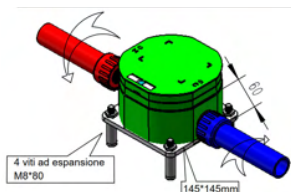

ESPAÑOL

La miniducha de bañera modelo Oristano es una ducha de acero inoxidable satinado Aisi Inox 316L, comúnmente conocido como acero marino. Es ideal para utilizarlo como borde de la bañera o de la piscina y para diversas aplicaciones y entornos. Diámetro del tambor 60 mm, peso 8,5 kg.

- Doble entrada de agua caliente y fría - Mezclador de 3 vías para la alcachofa de la ducha, permite obtener agua caliente de la alcachofa y de la teleducha.
- Conexiones de agua ocultas en la base.
- Grifería de acero inoxidable Aisi 316L.
- Conexión de agua desde abajo con acoplamientos rápidos.
- Manguera de ducha manual de acero inoxidable AISI 304.

DOCCIA-ORISTANO-INOX

8025431018617

ACCIAIO

INOX 316L

NAUTICO NAUTICAL

SISTEMA
INSTALLAZIONE C-BOX
INCLUSO INCLUDED

COLLEGAMENTO ACQUA NELLA
PARTE INFERIORE.
ACQUA CALDA E FREDDA.
WATER CONNECTION AT THE
BOTTOM.
HOT AND COLD WATER.

ACQUA CALDA E
FREDDA
HOT AND COLD WATER

INCLUDE UNA SACCA
DI PROTEZIONE
INCLUDES PROTECTIVE
BAG

PUÒ ESSERE
FACILMENTE
SMONTATA PER
L'INVERNO
CAN EASILY BE STORED
AT HOME IN THE WINTER

PRODOTTO IN DUE PARTI.
SCATOLA FACILE DA
MANEGGIARE (-120CM)
PRODUCT IN TWO PARTS.
EASY TO HANDLE BOX
(-120CM)