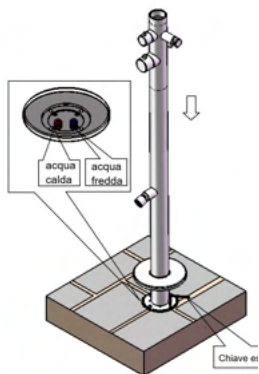

- Double hot and cold water inlet
- 3-way mixer for shower head, allows for hot water from the shower head and hand shower.
- Concealed water connections on the base.
- Stainless steel Aisi 316L tapware.
- Water connection from below with quick couplings.
- AISI 304 stainless steel hand shower hose.

ESPAÑOL

La miniducha de bañera modelo Oristano es una ducha de acero inoxidable satinado Aisi Inox 316L, comúnmente conocido como acero marino. Es ideal para utilizarlo como borde de la bañera o de la piscina y para diversas aplicaciones y entornos. Diámetro del tambor 60 mm, peso 8,5 kg.

- Doble entrada de agua caliente y fría - Mezclador de 3 vías para la alcachofa de la ducha, permite obtener agua caliente de la alcachofa y de la teleducha.
- Conexiones de agua ocultas en la base.
- Grifería de acero inoxidable Aisi 316L.
- Conexión de agua desde abajo con acoplamientos rápidos.
- Manguera de ducha manual de acero inoxidable AISI 304.

DOCCIA-ORISTANO-INOX

8025431018617

ACCIAIO

INOX 316L

NAUTICO NAUTICAL

SISTEMA
INSTALLAZIONE C-BOX
INCLUSO INCLUDED

COLLEGAMENTO ACQUA NELLA
PARTE INFERIORE.
ACQUA CALDA E FREDDA.
WATER CONNECTION AT THE
BOTTOM.
HOT AND COLD WATER.