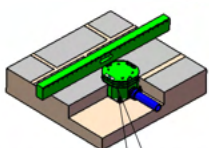

- Doppelter Warm- und Kaltwasserzulauf
- 3-Wege-Mischbatterie liefert warmes Wasser aus der Kopfbrause und der Handbrause
- Verdeckte Wasseranschlüsse am Sockel
- Armaturen aus rostfreiem Stahl Aisi 316L
- Wasseranschluss von unten mit Schnellkupplungen.
- Handbrauseschlauch aus rostfreiem Stahl AISI 304

- Doble entrada de agua caliente y fría - Mezclador de 3 vías para la alcachofa de la ducha, permite obtener agua caliente de la alcachofa y de la teleducha.
- Conexiones de agua ocultas en la base.
- Grifería de acero inoxidable Aisi 316L.
- Conexión de agua desde abajo con acoplamientos rápidos.
- Manguera de ducha manual de acero inoxidable AISI 304.

DOCCIA-ORISTANO-INOX

8025431018617

ACCIAIO

INOX 316L

NAUTICO NAUTICAL

SISTEMA
INSTALLAZIONE C-BOX
INCLUSO INCLUDED

COLLEGAMENTO ACQUA NELLA
PARTE INFERIORE.
ACQUA CALDA E FREDDA.
WATER CONNECTION AT THE
BOTTOM.
HOT AND COLD WATER.

ACQUA CALDA E
FREDDA
HOT AND COLD WATER

INCLUDE UNA SACCA
DI PROTEZIONE
INCLUDES PROTECTIVE
BAG

PUÒ ESSERE
FACILMENTE
SMONTATA PER
L'INVERNO
CAN EASILY BE STORED
AT HOME IN THE WINTER

PRODOTTO IN DUE PARTI.
SCATOLA FACILE DA
MANEGGIARE (-120CM)
PRODUCT IN TWO PARTS.
EASY TO HANDLE BOX
(-120CM)