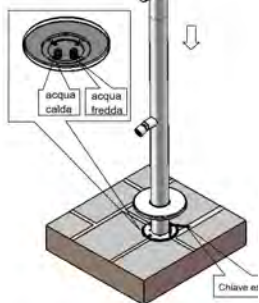

DOCCIA-ORISTANO-NERA

8025431150942

SISTEMA
INSTALLAZIONE C-BOX
INCLUSO INCLUDED