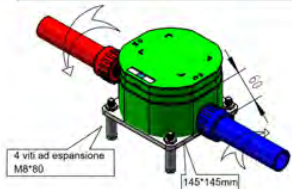

#### ESPAÑOL

Grifo de acero inoxidable negro, prácticamente una miniducha de bañera. Fabricado en acero inoxidable satinado Aisi Inox 316L, comúnmente conocido como acero marino. Excelente como borde de bañera o piscina y para diversas aplicaciones y entornos, incluso en el interior de viviendas, como el cuarto de baño de casa. Su especial construcción la hace muy resistente a los agentes atmosféricos, la salinidad y los rayos UV. Diámetro del tambor 60 mm, peso 8,5 kg.

#### FRANÇAIS

Robinet en acier inoxydable noir, pratiquement une mini-baignoire-douche. Réalisé en acier inoxydable satiné Aisi Inox 316L, communément appelé acier marin. Excellent comme bord de baignoire ou de piscine et pour diverses applications et réglages, même à l'intérieur des maisons, comme la salle de bains de la maison. Sa construction spéciale le rend très résistant aux agents atmosphériques, à la salinité et aux rayons UV. Diamètre du tambour 60 mm, poids 8,5 kg.

#### DEUTSCH

Schwarze Edelstahlaromatik, praktisch eine Mini-Badewannendusche. Hergestellt aus satinierem Edelstahl Aisi Inox 316L, allgemein bekannt als Marinestahl. Hervorragend geeignet als Badewannen- oder Poolrand und für verschiedene Anwendungen und Umgebungen, auch innerhalb von Häusern, wie z. B. das Badezimmer zu Hause. Durch seine spezielle Konstruktion ist es sehr widerstandsfähig gegen Witterungseinflüsse, Salz und UV-Strahlen. Trommeldurchmesser 60 mm, Gewicht 8,5 kg.

# DOCCIA-ORISTANO-NERA

8025431150942

SISTEMA  
INSTALLAZIONE C-BOX  
INCLUSO INCLUDED

COLLEGAMENTO ACQUA NELLA  
PARTE INFERIORE.  
ACQUA CALDA E FREDDA.  
WATER CONNECTION AT THE  
BOTTOM.  
HOT AND COLD WATER.