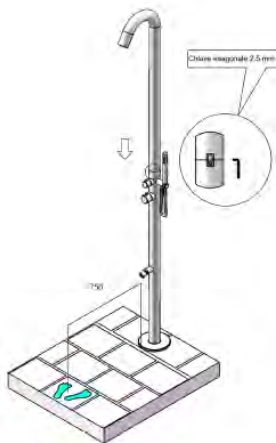

DOCCIA-ORISTANO-NERA

8025431150942

SISTEMA
INSTALLAZIONE C-BOX
INCLUSO INCLUDED