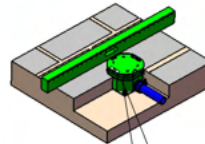

- Mezclador doble, permite disponer de agua caliente del cabezal de la ducha y de la teleducha móvil.
- Conexiones de agua ocultas en la base.
- Grifos en acero Aisi 316L.
- Conexión de agua por la parte inferior con acoples rápidos.
- Manguera de ducha manual de acero inoxidable AISI 304

DOCCIA-PULA-INOX

8025431016781

ACCIAIO
INOX 316L
NAUTICO NAUTICAL

ACQUA CALDA E FREDDA
HOT AND COLD WATER

INCLUDE UNA SACCA DI PROTEZIONE
INCLUDES PROTECTIVE BAG

PUÒ ESSERE FACILMENTE SMONTATA PER L'INVERNO
CAN EASILY BE STORED AT HOME IN THE WINTER

PRODOTTO IN DUE PARTI. SCATOLA FACILE DA MANEGGIARE (-120CM)
PRODUCT IN TWO PARTS. EASY TO HANDLE BOX (-120CM)

UGELLI ANTICALCARE ANTI-SCALE NOZZLES

SISTEMA INSTALLAZIONE C-BOX INCLUSO INCLUDED

COLLEGAMENTO ACQUA NELLA PARTE INFERIORE. ACQUA CALDA E FREDDA.
WATER CONNECTION AT THE BOTTOM. HOT AND COLD WATER.