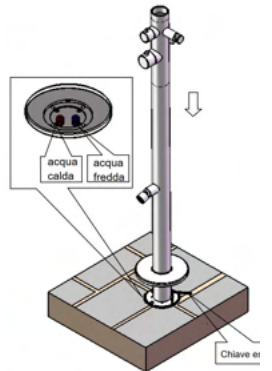

- Double mixer, it allows to have hot water from the shower head and from the mobile shower.
- Concealed water connections on the base.
- Aisi 316L stainless steel taps.
- Water connection from the bottom with quick couplings.
- AISI 304 stainless steel hand shower hose

- Mezclador doble, permite disponer de agua caliente del cabezal de la ducha y de la teleducha móvil.
- Conexiones de agua ocultas en la base.
- Grifos en acero Aisi 316L.
- Conexión de agua por la parte inferior con acoples rápidos.
- Manguera de ducha manual de acero inoxidable AISI 304

DOCCIA-PULA-INOX

8025431016781

ACCIAIO
INOX 316L
NAUTICO NAUTICAL

ACQUA CALDA E FREDDA
HOT AND COLD WATER

INCLUDE UNA SACCA DI PROTEZIONE
INCLUDES PROTECTIVE BAG

PUÒ ESSERE FACILMENTE SMONTATA PER L'INVERNO
CAN EASILY BE STORED AT HOME IN THE WINTER

PRODOTTO IN DUE PARTI. SCATOLA FACILE DA MANEGGIARE (-120CM)
PRODUCT IN TWO PARTS. EASY TO HANDLE BOX (-120CM)

UGELLI ANTICALCARE ANTI-SCALE NOZZLES

SISTEMA INSTALLAZIONE C-BOX INCLUSO INCLUDED

COLLEGAMENTO ACQUA NELLA PARTE INFERIORE. ACQUA CALDA E FREDDA.
WATER CONNECTION AT THE BOTTOM. HOT AND COLD WATER.