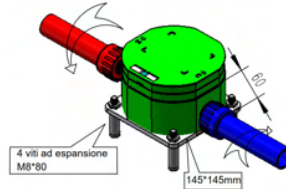

- Mezclador doble, permite disponer de agua caliente del cabezal de la ducha y de la teleducha móvil.
- Conexiones de agua ocultas en la base.
- Grifos en acero Aisi 316L.
- Conexión de agua por la parte inferior con acoples rápidos.
- Manguera de ducha manual de acero inoxidable AISI 304

DOCCIA-PULA-INOX

8025431016781

ACCIAIO
INOX 316L
NAUTICO NAUTICAL

ACQUA CALDA E FREDDA
HOT AND COLD WATER

INCLUDE UNA SACCA DI PROTEZIONE
INCLUDES PROTECTIVE BAG

PUÒ ESSERE FACILMENTE SMONTATA PER L'INVERNO
CAN EASILY BE STORED AT HOME IN THE WINTER

PRODOTTO IN DUE PARTI. SCATOLA FACILE DA MANEGGIARE (-120CM)
PRODUCT IN TWO PARTS. EASY TO HANDLE BOX (-120CM)

UGELLI ANTICALCARE ANTI-SCALE NOZZLES

SISTEMA INSTALLAZIONE C-BOX INCLUSO INCLUDED

COLLEGAMENTO ACQUA NELLA PARTE INFERIORE. ACQUA CALDA E FREDDA.
WATER CONNECTION AT THE BOTTOM. HOT AND COLD WATER.