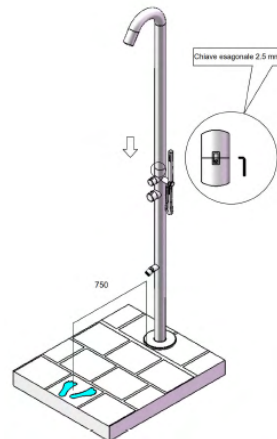

- Double mixer, it allows to have hot water from the shower head and from the mobile shower.
- Concealed water connections on the base.
- Aisi 316L stainless steel taps.
- Water connection from the bottom with quick couplings.
- AISI 304 stainless steel hand shower hose

- Mezclador doble, permite disponer de agua caliente del cabezal de la ducha y de la teleducha móvil.
- Conexiones de agua ocultas en la base.
- Grifos en acero Aisi 316L.
- Conexión de agua por la parte inferior con acoples rápidos.
- Manguera de ducha manual de acero inoxidable AISI 304

DOCCIA-PULA-INOX

8025431016781

ACCIAIO
INOX 316L
NAUTICO NAUTICAL

ACQUA CALDA E FREDDA
HOT AND COLD WATER

INCLUDE UNA SACCA DI PROTEZIONE
INCLUDES PROTECTIVE BAG

PUÒ ESSERE FACILMENTE SMONTATA PER L'INVERNO
CAN EASILY BE STORED AT HOME IN THE WINTER

PRODOTTO IN DUE PARTI. SCATOLA FACILE DA MANEGGIARE (-120CM)
PRODUCT IN TWO PARTS. EASY TO HANDLE BOX (-120CM)

UGELLI ANTICALCARE ANTI-SCALE NOZZLES

SISTEMA INSTALLAZIONE C-BOX INCLUSO INCLUDED

COLLEGAMENTO ACQUA NELLA PARTE INFERIORE. ACQUA CALDA E FREDDA.
WATER CONNECTION AT THE BOTTOM. HOT AND COLD WATER.