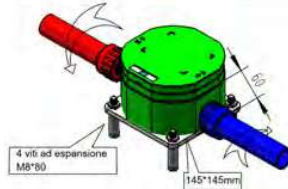

DEUTSCH

Gebürstetes Gold, eine einzigartige Farbe für diese hochwertige Edelstahl-Außen-dusche für Pool und Garten. Die Edelstahldusche ist für jede Außeninstallation konzipiert und hergestellt. Das Modell QUARTU mit Fußwaschbecken ist eine Dusche aus satiniertem Edelstahl Aisi Inox 316L mit Warm- und Kaltwasseranschluss. Die Außendusche eignet sich hervorragend für den gewerblichen, privaten Gebrauch, für den Außenpool, den Garten oder das heimische Badezimmer. Höhe 2289 mm. Durchmesser 60 mm.

DOCCIA-QUARTU-ORO-ROSA

8025431019690

SPECIALE TRATTAMENTO VERNICIATURA PVD
SPECIAL PVD VARNISHING TREATMENT

ACQUA CALDA E FREDDA
HOT AND COLD WATER

INCLUDE UNA SACCA DI PROTEZIONE
INCLUDES PROTECTIVE BAG

PUÒ ESSERE FACILMENTE SMONTATA PER L'INVERNO
CAN EASILY BE STORED AT HOME IN THE WINTER

PRODOTTO IN DUE PARTI. SCATOLA FACILE DA MANEGGIARE (-120CM)
PRODUCT IN TWO PARTS. EASY TO HANDLE BOX (-120CM)

UGELLI ANTICALCARE
ANTI-SCALE NOZZLES

SISTEMA INSTALLAZIONE C-BOX
INCLUSO INCLUDED

COLLEGAMENTO ACQUA NELLA PARTE INFERIORE.
ACQUA CALDA E FREDDA.
WATER CONNECTION AT THE BOTTOM.
HOT AND COLD WATER.