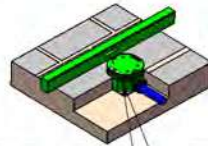

DEUTSCH

Gebürstetes Gold, eine einzigartige Farbe für diese hochwertige Edelstahl-Außen-dusche für Pool und Garten. Die Edelstahldusche ist für jede Außeninstallation konzipiert und hergestellt. Das Modell QUARTU mit Fußwaschbecken ist eine Dusche aus satiniertem Edelstahl Aisi Inox 316L mit Warm- und Kaltwasseranschluss. Die Außendusche eignet sich hervorragend für den gewerblichen, privaten Gebrauch, für den Außenpool, den Garten oder das heimische Badezimmer. Höhe 2289 mm. Durchmesser 60 mm.

PRODOTTO IN DUE PARTI. SCATOLA FACILE DA MANEGGIARE (-120CM)
PRODUCT IN TWO PARTS. EASY TO HANDLE BOX (-120CM)

UGELLI ANTICALCARE
ANTI-SCALE NOZZLES

SISTEMA INSTALLAZIONE C-BOX
INCLUSO INCLUDED

COLLEGAMENTO ACQUA NELLA PARTE INFERIORE.
ACQUA CALDA E FREDDA.
WATER CONNECTION AT THE BOTTOM.
HOT AND COLD WATER.