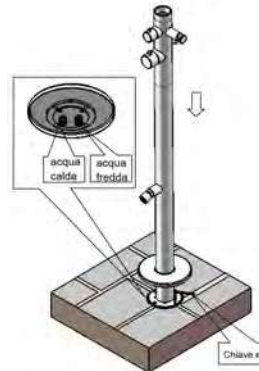

DEUTSCH

Gebürstetes Gold, eine einzigartige Farbe für diese hochwertige Edelstahl-Außen-dusche für Pool und Garten. Die Edelstahldusche ist für jede Außeninstallation konzipiert und hergestellt. Das Modell QUARTU mit Fußwaschbecken ist eine Dusche aus satiniertem Edelstahl Aisi Inox 316L mit Warm- und Kaltwasseranschluss. Die Außendusche eignet sich hervorragend für den gewerblichen, privaten Gebrauch, für den Außenpool, den Garten oder das heimische Badezimmer. Höhe 2289 mm. Durchmesser 60 mm.

DOCCIA-QUARTU-ORO-ROSA

8025431019690

SPECIALE TRATTAMENTO VERNICIATURA PVD
SPECIAL PVD VARNISHING TREATMENT

ACQUA CALDA E FREDDA
HOT AND COLD WATER

INCLUDE UNA SACCA DI PROTEZIONE
INCLUDES PROTECTIVE BAG

PUÒ ESSERE FACILMENTE SMONTATA PER L'INVERNO
CAN EASILY BE STORED AT HOME IN THE WINTER

PRODOTTO IN DUE PARTI. SCATOLA FACILE DA MANEGGIARE (-120CM)
PRODUCT IN TWO PARTS. EASY TO HANDLE BOX (-120CM)

UGELLI ANTICALCARE
ANTI-SCALE NOZZLES

SISTEMA INSTALLAZIONE C-BOX
INCLUSO INCLUDED

COLLEGAMENTO ACQUA NELLA PARTE INFERIORE.
ACQUA CALDA E FREDDA.
WATER CONNECTION AT THE BOTTOM.
HOT AND COLD WATER.