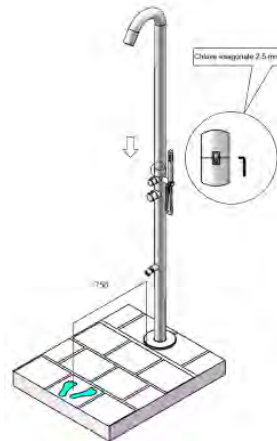

QUARTU ORO ROSA (PINK GOLD)

Oro spazzolato, colore unico per questa doccia inox esterna per piscina e giardino di alta qualità. La doccia inox è stata pensata e realizzata per qualsiasi installazione all'aperto. La doccia con lavapiedi modello QUARTU è una doccia in Acciaio Satinato Aisi Inox 316L con ingresso acqua calda e fredda. La doccia per esterno è ottima per uso commerciale, privato, per piscina esterna-interna, giardino o per il bagno di casa. Altezza 2289 mm. diametro 60 mm.

ESPAÑOL

Oro cepillado, un color único para esta ducha exterior de acero inoxidable de alta calidad para piscina y jardín. La ducha de acero inoxidable está diseñada y fabricada para cualquier instalación exterior. La ducha modelo QUARTU con lavabo de pie es una ducha de acero inoxidable satinado Aisi Inox 316L con entrada de agua caliente y fría. La ducha de exterior es excelente para el uso comercial, privado, en la piscina exterior, en el jardín o en el baño de casa. Altura 2289 mm. diámetro 60 mm.

DEUTSCH

Gebürstetes Gold, eine einzigartige Farbe für diese hochwertige Edelstahl-Außen-dusche für Pool und Garten. Die Edelstahldusche ist für jede Außeninstallation konzipiert und hergestellt. Das Modell QUARTU mit Fußwaschbecken ist eine Dusche aus satiniertem Edelstahl Aisi Inox 316L mit Warm- und Kaltwasseranschluss. Die Außendusche eignet sich hervorragend für den gewerblichen, privaten Gebrauch, für den Außenpool, den Garten oder das heimische Badezimmer. Höhe 2289 mm. Durchmesser 60 mm.

PRODOTTO IN DUE PARTI. SCATOLA FACILE DA MANEGGIARE (-120CM)
PRODUCT IN TWO PARTS. EASY TO HANDLE BOX (-120CM)

UGELLI ANTICALCARE
ANTI-SCALE NOZZLES

SISTEMA INSTALLAZIONE C-BOX
INCLUSO INCLUDED

COLLEGAMENTO ACQUA NELLA PARTE INFERIORE.
ACQUA CALDA E FREDDA.
WATER CONNECTION AT THE BOTTOM.
HOT AND COLD WATER.