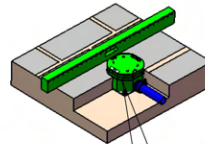

- Mezclador doble, permite tener agua caliente desde el cabezal de la ducha y desde la ducha de mano.
- Ducha de mano
- Conexiones de agua ocultas en la base.
- Grifos de acero inoxidable Aisi 316L.
- Conexión de agua desde la parte inferior con acoples rápidos.
- Manguera de ducha manual de acero inoxidable AISI 304

PRODOTTO IN DUE PARTI.  
SCATOLA FACILE DA  
MANEGGIARE (-120CM)  
PRODUCT IN TWO PARTS.  
EASY TO HANDLE BOX  
(-120CM)

UGELLI ANTICALCARE  
ANTI-SCALE NOZZLES

## SISTEMA INSTALLAZIONE C-BOX INCLUSO INCLUDED

COLLEGAMENTO ACQUA NELLA  
PARTE INFERIORE.  
ACQUA CALDA E FREDDA.  
WATER CONNECTION AT THE  
BOTTOM.  
HOT AND COLD WATER.

**PESO**

9,5 Kg

**COLORE**

Nero satinato Matt Black