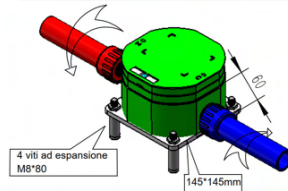

- Mezclador doble, permite tener agua caliente desde el cabezal de la ducha y desde la ducha de mano.
- Ducha de mano
- Conexiones de agua ocultas en la base.
- Grifos de acero inoxidable Aisi 316L.
- Conexión de agua desde la parte inferior con acoples rápidos.
- Manguera de ducha manual de acero inoxidable AISI 304

PRODOTTO IN DUE PARTI.  
SCATOLA FACILE DA  
MANEGGIARE (-120CM)  
PRODUCT IN TWO PARTS.  
EASY TO HANDLE BOX  
(-120CM)

UGELLI ANTICALCARE  
ANTI-SCALE NOZZLES

## SISTEMA INSTALLAZIONE C-BOX INCLUSO INCLUDED

COLLEGAMENTO ACQUA NELLA  
PARTE INFERIORE.  
ACQUA CALDA E FREDDA.  
WATER CONNECTION AT THE  
BOTTOM.  
HOT AND COLD WATER.

**PESO**

9,5 Kg

**COLORE**

Nero satinato Matt Black