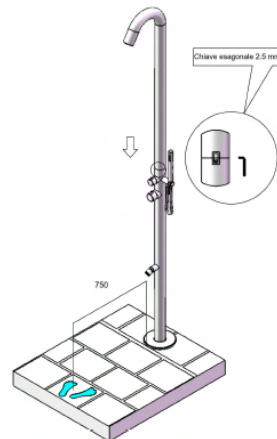

SISTEMA INSTALLAZIONE C-BOX INCLUSO INCLUDED

COLLEGAMENTO ACQUA NELLA
PARTE INFERIORE.
ACQUA CALDA E FREDDA.
WATER CONNECTION AT THE
BOTTOM.
HOT AND COLD WATER.

PESO

9,5 Kg

COLORE

Nero satinato Matt Black

COLLEGAMENTO

acqua calda - acqua fredda