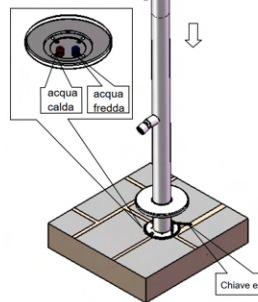

SISTEMA INSTALLAZIONE C-BOX INCLUSO INCLUDED

COLLEGAMENTO ACQUA NELLA
PARTE INFERIORE.
ACQUA CALDA E FREDDA.
WATER CONNECTION AT THE
BOTTOM.
HOT AND COLD WATER.

PESO

9,5 Kg

COLORE

Nero satinato Matt Black

COLLEGAMENTO

acqua calda - acqua fredda