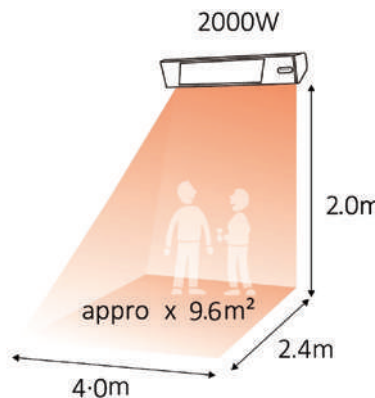

CALDO-VETRO-NERO-2000

8025431012233

CALDO-VETRO-NERO-2000-WIFI

8025431018846

VETRO BLACK SCHOTT
RIDUCE L'EMISSIONE DI
LUCE E RADIAZIONI
NOCIVE.

LAMPADA RISCALDANTE
LOW GLARING

CALDO-VETRO-NERO-2000-WIFI
CONTROLLO TRAMITE SMARTPHONE
SOLO MODELLO WIFI

ITALIANO

Riscaldatore infrarossi con vetro in ceramica brevettato Black Schott. Questo vetro è particolarmente adatta per esterno grazie alla sua resistenza al calore e agli shock termici, alle corrosioni e alle intemperie. Riduce inoltre l'abbagliamento luminoso che può essere un problema pericoloso e fastidioso.

ESPAÑOL

Calentador de infrarrojos especial y moderno optimizado para bares y terrazas con una potencia regulable de 2000W. La estructura es de acero y aluminio resistente a la corrosión. El grado de protección del calentador infrarrojo de área comercial es IP65 lo que hace que este producto sea adecuado para todos los climas.

ENGLISH

Infrared heater with patented Black Schott ceramic glass. This glass is particularly suitable for outdoors due to its resistance to heat and thermal shock, corrosion and weathering. It also reduces light glare, which can be a dangerous and annoying problem.

FRANÇAIS

Réchauffeur infrarouge avec verre céramique Black Schott breveté. Ce verre est particulièrement adapté à l'extérieur en raison de sa résistance à la chaleur et aux chocs thermiques, à la corrosion et aux intempéries. Il réduit également l'éblouissement, qui peut être un problème dangereux et gênant.

DEUTSCH