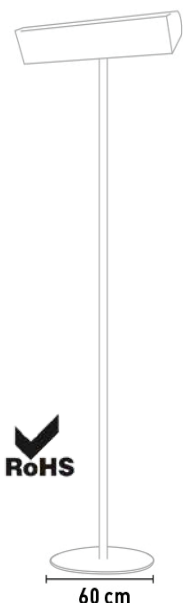

Est fait de matériaux de haute qualité en acier inoxydable, aluminium anodisé et verre céramique, c'est pourquoi il est classé comme protection IP65.

ESPAÑOL

Calentador de infrarrojos para exteriores de 2000W con pedestal IR-A de onda corta. Puede alcanzar la máxima potencia en menos de 8 seg.

Ist aus hochwertigem Material Edelstahl, eloxiertem Aluminium und Keramikglas hergestellt und kann dank Schutzklasse IP65 auch in im Garten oder auf der Terrasse aufgestellt werden.

ENGLISH

Outdoor infrared heater with 2000W power with IR-A short wave pedestal, our product can reach maximum power in less than 8 seconds.

Our infrared heat is made of high quality material stainless steel, anodized aluminum and glass ceramic, so it is classified as IP65 protection grade.

DIMENSIONI

218X74.2X11 CM

PESO

21,2 KG

COLORE

Argento

TIPO DI CALORE
onda corta IR-A

ONDA CORTA

WEATHERPROOF

IP65 protection

218 cm

60 cm