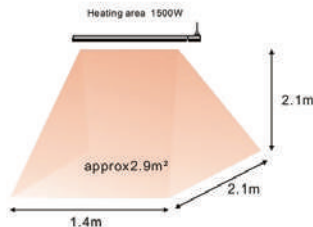

CALORE-BIANCO

CALORE-BIANCO-1500 / 8025431012240

CALORE-BIANCO-1800 / 8025431012257

CALORE-BIANCO-2400 / 8025431012264

CALORE-BIANCO-3200 / 8025431012271

Indoor spot heating

Outdoor enclosed area

EMETTE SOLO LA PARTE MIGLIORE DEL CALORE DEL SOLE, CHE È BENEFICO PER LA SALUTE.

DIMENSIONI

104,5-191,5x17,7x6 CM

PESO

5,4/6,1/7,5/9,5 KG

COLORE

bianco

TIPO DI CALORE
onde lunghe A7 IR-C

ONDA LUNGA

WEATHERPROOF

IP65 protection

104,5 cm (1500W)
122,5 cm (1800W)
150,5 cm (2400W)
191,5 cm (3200W)