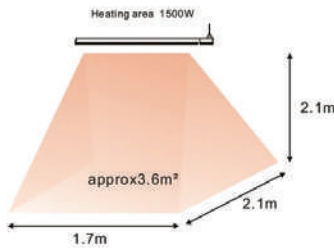

CALORE-BIANCO

CALORE-BIANCO-1500 / 8025431012240

CALORE-BIANCO-1800 / 8025431012257

CALORE-BIANCO-2400 / 8025431012264

CALORE-BIANCO-3200 / 8025431012271

Indoor spot heating

Outdoor enclosed area

EMETTE SOLO LA PARTE MIGLIORE DEL CALORE DEL SOLE, CHE È BENEFICO PER LA SALUTE.

DIMENSIONI

104,5-191,5x17,7x6 CM

PESO

5,4/6,1/7,5/9,5 KG

COLORE

bianco

TIPO DI CALORE
onde lunghe A7 IR-C

ONDA LUNGA

WEATHERPROOF

IP65 protection

104,5 cm (1500W)
122,5 cm (1800W)
150,5 cm (2400W)
191,5 cm (3200W)