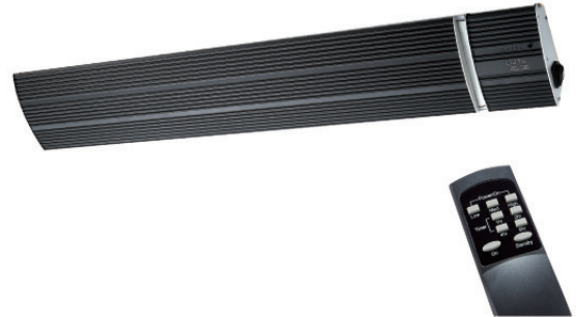

t **CALORE-NERO-1500-WIFI**
8025431018907

t **CALORE-NERO-1800-WIFI**
8025431018914

t **CALORE-NERO-2400-WIFI**
8025431018921

t **CALORE-NERO-3200-WIFI**
8025431018938