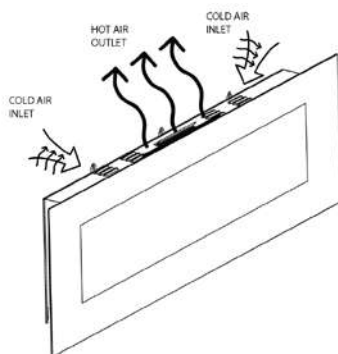

CAMINETTO-PARETE-APRICA

8025431019249

DOPPIA MODALITA' DI FUNZIONAMENTO

solo effetto fiamma ultra realistico o riscaldante con motore PCT da 1500w sigillato ermeticamente. Vetro cristallo temperato. Pannello di controllo LCD frontale. Comandi manuali laterali, uscita e ingresso dell'aria sono posizionati nella parte superiore. Il caminetto è imballato in una scatola di cartone rinforzato.

ATTENZIONE! I caminetti da parete sono progettati per essere appesi alla parete. Non devono essere installati/incassati all'interno.

ITALIANO

Caminetto elettrico da parete modello Aprica in acciaio e vetro. Potenza massima riscaldante 1500W. Realistico effetto fiamma LED regolabile in 6 livelli di intensità della luce Telecomando a infrarossi incluso. Ottimo per casa e ufficio. Comandabile dal telecomando o dal display sul pannello di comando laterale.

ESPAÑOL

Chimenea eléctrica de pared modelo Aprica de acero y cristal. Potencia máxima de calentamiento 1500W. Efecto de llama LED realista ajustable en 6 niveles de intensidad luminosa Mando a distancia por infrarrojos incluido. Ideal para el hogar y la oficina. Se puede controlar desde el mando a distancia o la pantalla del panel de control lateral.

ENGLISH

Aprica model wall-mounted electric fireplace in steel and glass. Maximum heating power 1500W. Realistic LED flame effect adjustable in 6 light intensity levels Infrared remote control included. Great for home and office. Controllable from the remote control or the display on the side control panel.