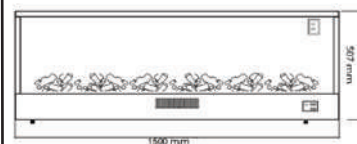

DEUTSCH

Ein echtes Einrichtungszugabe ist der schwarze Elektrokamin zum Einbau oder zum Aufstellen, Modell Vulture, 150 cm lang, Flammeneffekt durch LEDs erzeugt und in der Intensität einstellbar, 6 Stufen. Zwei Leistungsstufen 750-1500W. Kann manuell oder mit der mitgelieferten Fernbedienung gesteuert werden.

DIMENSIONI
50,7x20x150 CM

PESO
30 KG

COLORE
nero

TIPO DI CALORE
termoconvettore
750-1500W

Unici modelli in europa certificati e testati per incasso completo
EU directives compliance
LVD 2014/35/UE
EMC 2014/30/UE
DERP 2009/125/CE
RoHS 2011/65/EU ((UE) 2015/863)